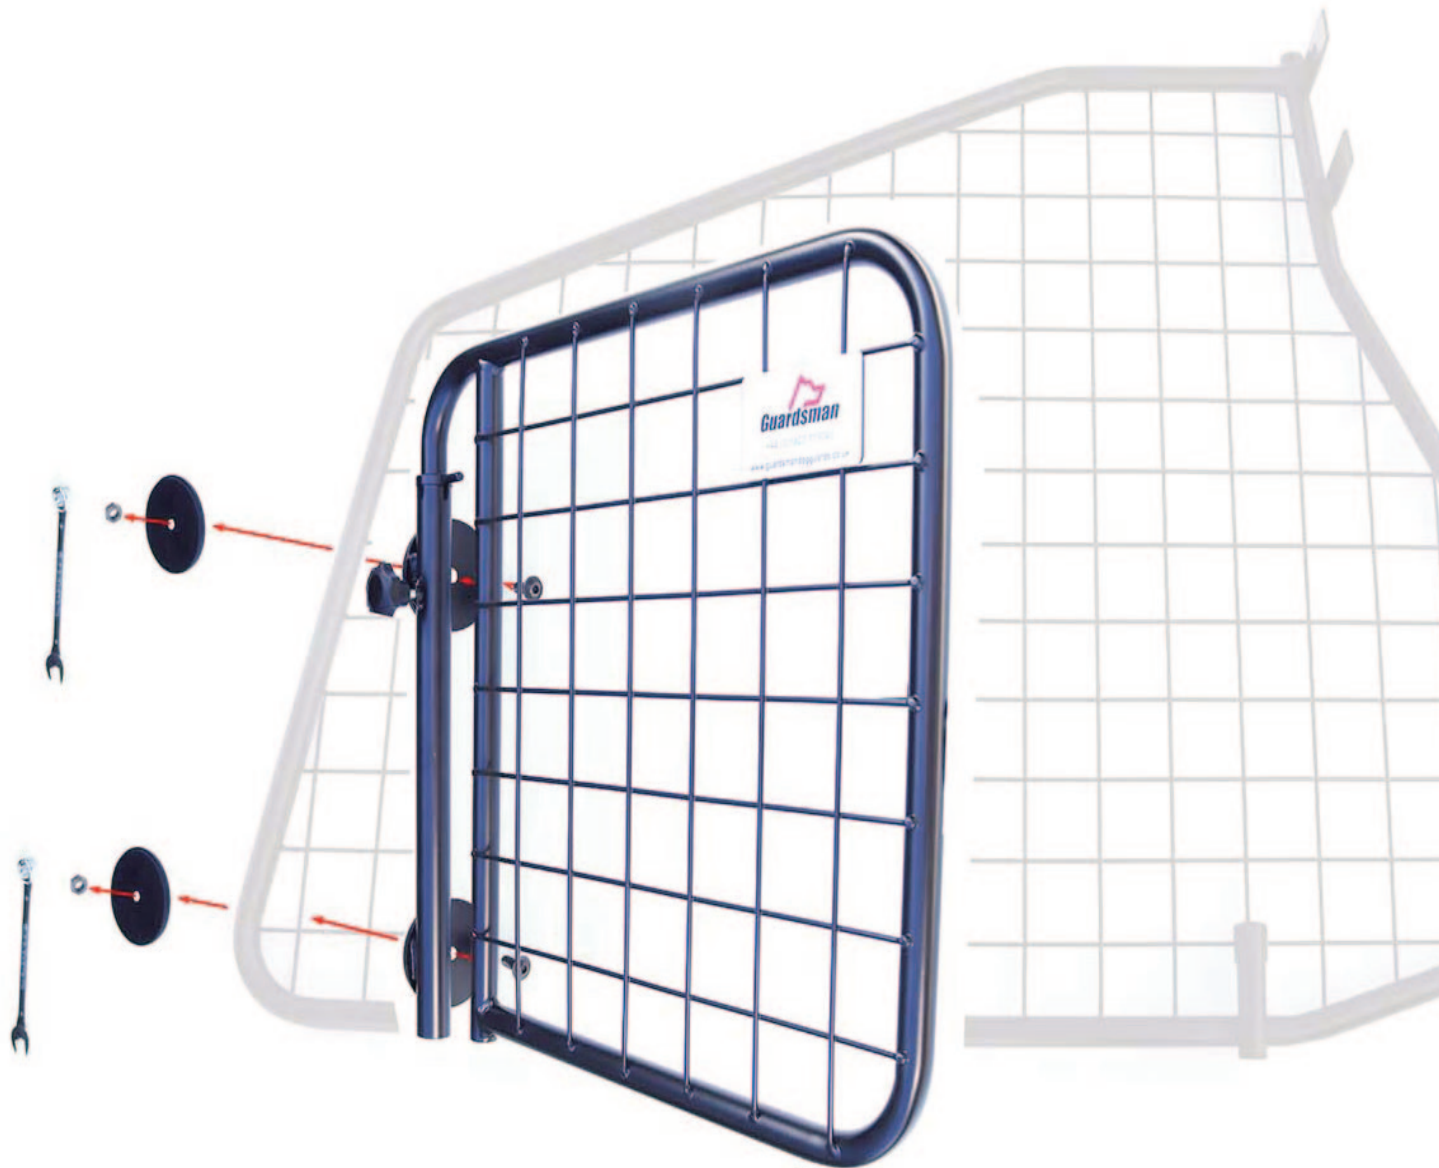

KIT

## TAILGATE GUARD G1774

CAN ONLY BE USED IN  
CONJUNCTION WITH  
GUARDSMAN BOOT DIVIDERS

NUR IN VERBINDUNG MIT  
GUARDSMAN-PRODUKTEN  
VERWENDBAR

KAN KUN BRUKES SAMMEN MED  
GUARDSMAN-PRODUKTER

À UTILISER UNIQUEMENT AVEC  
LES PRODUITS GUARDSMAN