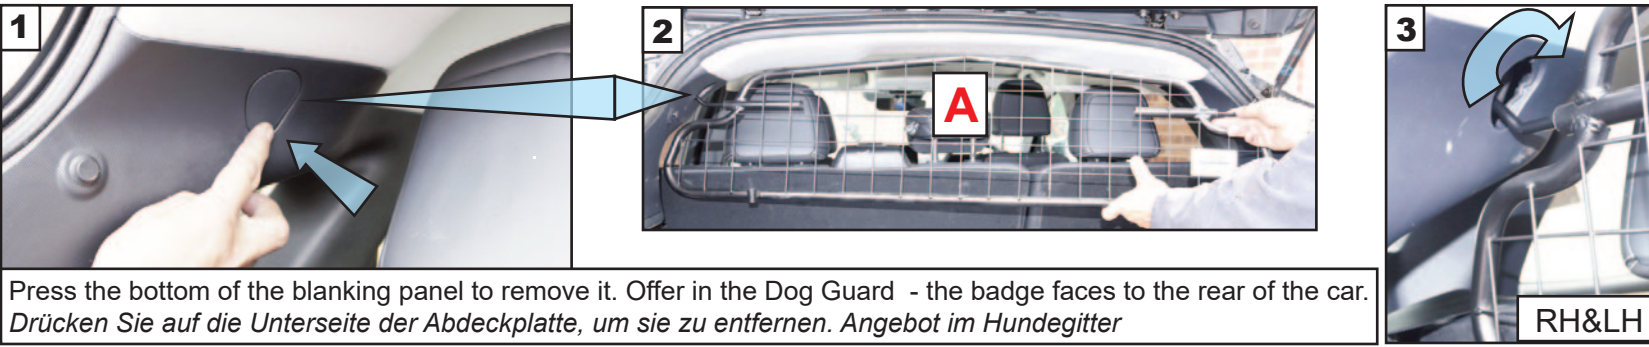

FORD MUSTANG MACH-E
(2021 onwards)
G1693

- DOG GUARD**
FITTING INSTRUCTION
- HUNDEGITTER**
EINBAUANLEITUNG
- GRILLE DE GARDE-CHIEN**
INSTRUCTIONS DE MONTAGE
- HUNDEGITTER**
MONTERINGSVEJLEDNING
- CONJUNTO PROTECTOR PARA PERROS**
INSTRUCCIONES DE MONTAJE