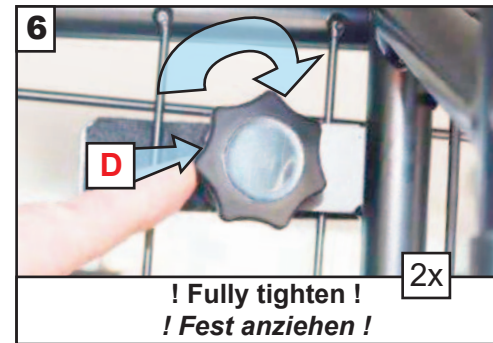

FORD MUSTANG MACH E

**Hundegitter
(ab 2021)
G1693**

www.guardsmantogguards.co.uk

G1693D v.1 6/24

'C' Grips on
opposite side of
mesh.

'C' Griffe auf der
gegenüber-
liegenden Seite
des Netzes

**! Fully tighten!
! Fest anziehen!**

2x

Tighten all fixings
Ziehen Sie alle Befestigungen fest

Regularly check
tightness of all fixings.

Prüfen Sie regelmäßig die
Festigkeit aller Befestigungen