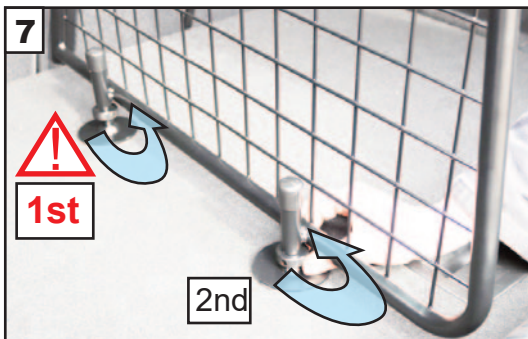

Tighten all fixings
Ziehen Sie alle Befestigungen fest

Regularly check
tightness of all fixings.

Prüfen Sie regelmäßig die
Festigkeit aller Befestigungen