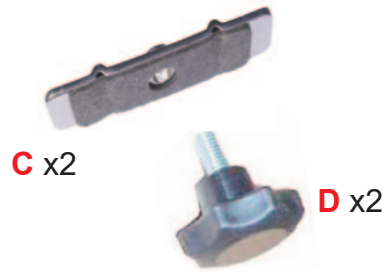

FORD MUSTANG MACH-E
(2021 onwards)
G1693

- DOG GUARD**
FITTING INSTRUCTION
- HUNDEGITTER**
EINBAUANLEITUNG
- GRILLE DE GARDE-CHIEN**
INSTRUCTIONS DE MONTAGE
- HUNDEGITTER**
MONTERINGSVEJLEDNING
- CONJUNTO PROTECTOR PARA PERROS**
INSTRUCCIONES DE MONTAJE

www.guardsmandogguards.co.uk

KIT

READ FULLY
BEFORE BEGINNING -
IT'LL MAKE MORE
SENSE!

VOR DEM ANFANG
VOLLSTÄNDIG LESEN
- ES WIRD MEHR
SINN MACHEN!

**FORD MUSTANG
MACH E**

PART NO. G1693D

**VARIABLE BOOT DIVIDER
FITTING INSTRUCTION**