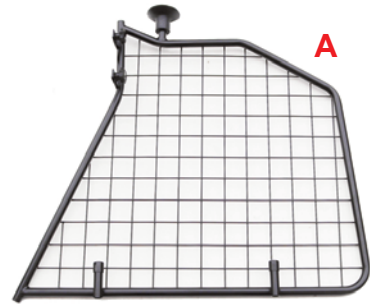

KIT

READ FULLY
BEFORE BEGINNING -
IT'LL MAKE MORE
SENSE!

VOR DEM ANFANG
VOLLSTÄNDIG LESEN
- ES WIRD MEHR
SINN MACHEN!

**FORD MUSTANG
MACH E**

PART NO. G1693D

**VARIABLE BOOT DIVIDER
FITTING INSTRUCTION**

CAN ONLY BE USED IN
CONJUNCTION WITH
'GUARDSMAN'

FORD MUSTANG MACH E

**Dog Guard
(2021 Onward)
G1693**

**VARIABLER
KOFFERRAUMTEILER
MONTAGEANLEITUNG**

KANN NUR IN VERBINDUNG
MIT VERWENDET WERDEN
'GUARDSMAN'

FORD MUSTANG MACH E

**Hundegitter
(ab 2021)
G1693**

www.guardsmantogguards.co.uk

G1693D v.1 6/24