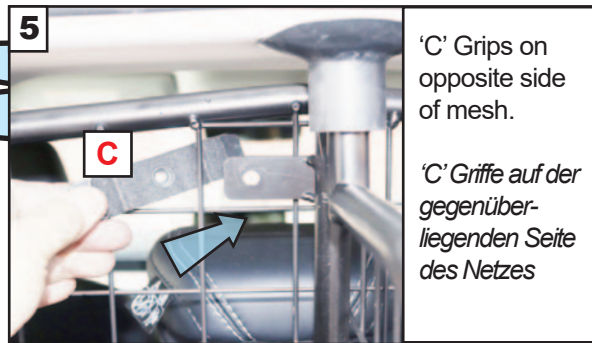

CAN ONLY BE USED IN
CONJUNCTION WITH
'GUARDSMAN'

FORD MUSTANG MACH E

**Dog Guard
(2021 Onward)
G1693**

**VARIABLER
KOFFERRAUMTEILER
MONTAGEANLEITUNG**

KANN NUR IN VERBINDUNG
MIT VERWENDET WERDEN
'GUARDSMAN'

FORD MUSTANG MACH E

**Hundegitter
(ab 2021)
G1693**

www.guardsmantogguards.co.uk

G1693D v.1 6/24

'C' Grips on
opposite side of
mesh.

'C' Griffe auf der
gegenüber-
liegenden Seite
des Netzes

**! Fully tighten!
! Fest anziehen!**