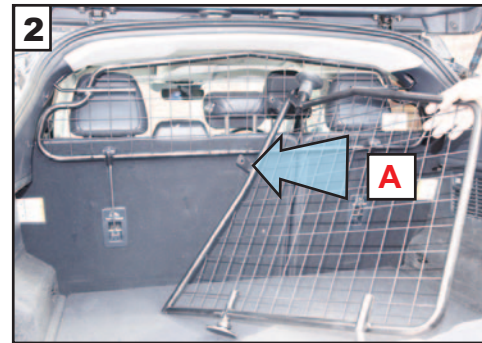

'C' Grips on
opposite side of
mesh.

'C' Griffe auf der
gegenüber-
liegenden Seite
des Netzes