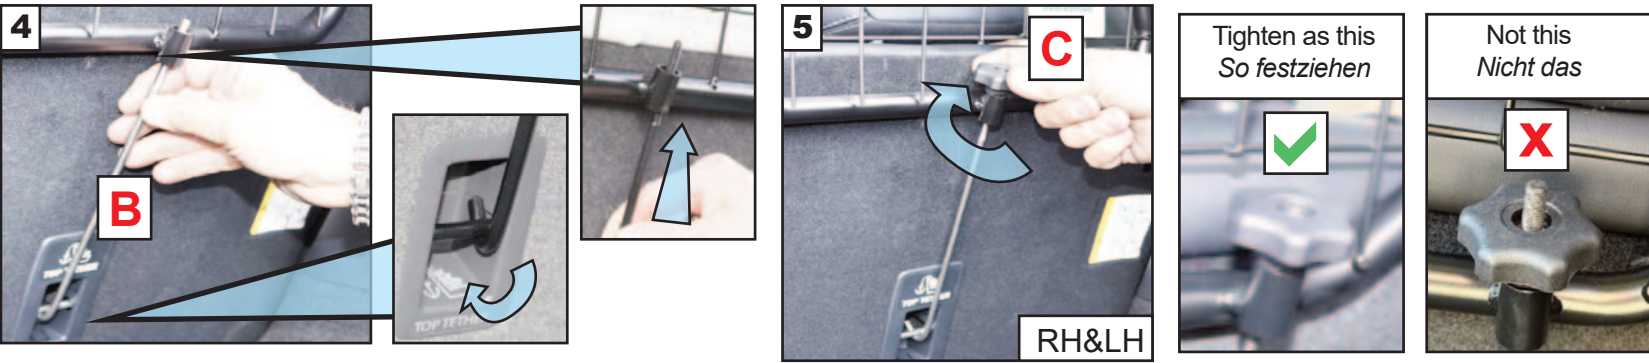

FORD MUSTANG MACH-E
(2021 onwards)
G1693

- DOG GUARD**
FITTING INSTRUCTION
- HUNDEGITTER**
EINBAUANLEITUNG
- GRILLE DE GARDE-CHIEN**
INSTRUCTIONS DE MONTAGE
- HUNDEGITTER**
MONTERINGSVEJLEDNING
- CONJUNTO PROTECTOR PARA PERROS**
INSTRUCCIONES DE MONTAJE