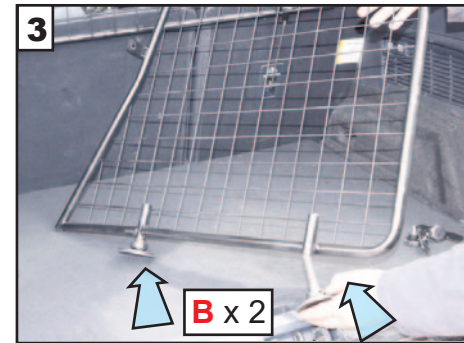

CAN ONLY BE USED IN
CONJUNCTION WITH
'GUARDSMAN'

FORD MUSTANG MACH E

**Dog Guard
(2021 Onward)
G1693**

**VARIABLER
KOFFERRAUMTEILER
MONTAGEANLEITUNG**

KANN NUR IN VERBINDUNG
MIT VERWENDET WERDEN
'GUARDSMAN'

FORD MUSTANG MACH E

**Hundegitter
(ab 2021)
G1693**

www.guardsmantogguards.co.uk

G1693D v.1 6/24

'C' Grips on
opposite side of
mesh.

'C' Griffe auf der
gegenüber-
liegenden Seite
des Netzes

**! Fully tighten!
! Fest anziehen!**