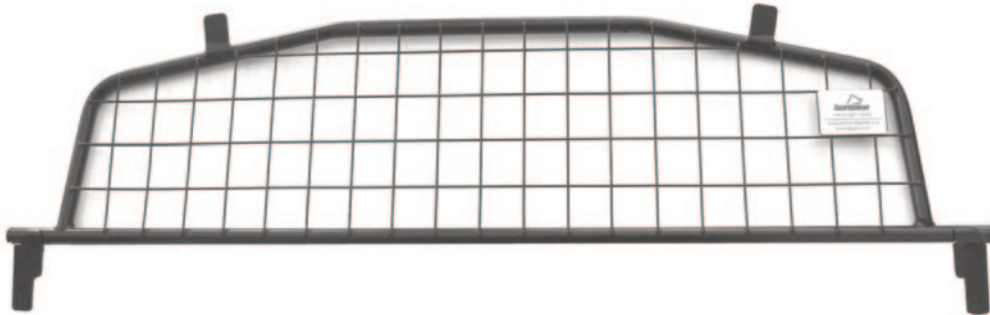

KIT

Insert the guard through the side door.
Mesh to Back of Car
Grill auf der Rückseite des Autos

Fit lower brackets over seat catches.
Bringen Sie die unteren Halterungen
über den Sitzhalterungen an

Lock seats back SLOWLY
Sitze langsam zurückklappen

**Tesla Model S
Long range and Plaid
(2023 onwards)
G1656**

**DOG GUARD
FITTING INSTRUCTION**

**HUNDESCHUTZGITTER
EINBAUANLEITUNG**

**PROTECTION CONTRE LES CHIENS
INSTRUCTIONS DE MONTAGE**

**HUNDEGITTER
MONTERINGSVEJLEDNING**