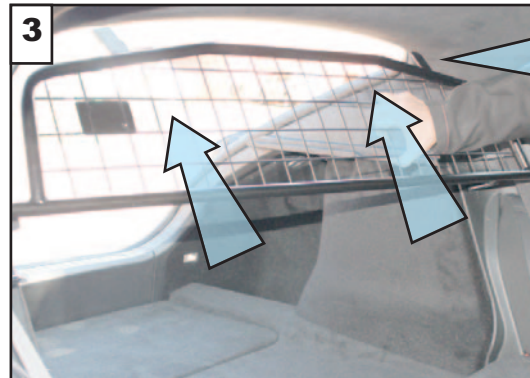

KIT

Insert the guard through the side door.
Mesh to Back of Car
Grill auf der Rückseite des Autos

Fit lower brackets over seat catches.
Bringen Sie die unteren Halterungen
über den Sitzhalterungen an

Lock seats back SLOWLY
Sitze langsam zurückklappen

**Tesla Model S
Long range and Plaid
(2023 onwards)
G1656**

**DOG GUARD
FITTING INSTRUCTION**

**HUNDESCHUTZGITTER
EINBAUANLEITUNG**

**PROTECTION CONTRE LES CHIENS
INSTRUCTIONS DE MONTAGE**

**HUNDEGITTER
MONTERINGSVEJLEDNING**