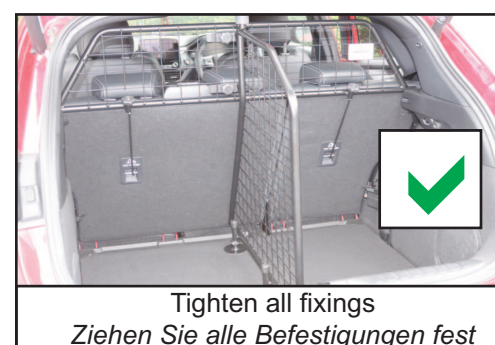

! Fully tighten !
! Fest anziehen !

Tighten all fixings
Ziehen Sie alle Befestigungen fest

**VARIABLER
KOFFERRAUMTEILER**
MONTAGEANLEITUNG

KANN NUR IN VERBINDUNG
MIT VERWENDET WERDEN
'GUARDSMAN'
FORD PUMA
Hundegitter
(ab 2019)
G1652