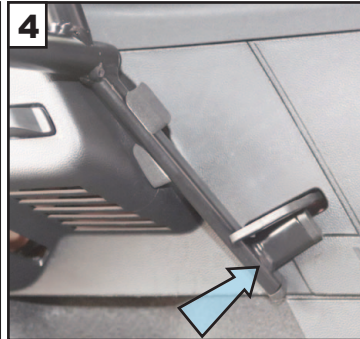

4 Rotate the Guard up into position. The lower section of the leg should locate under the seat locking bracket.

Drehen Sie den Schutz nach oben in die richtige Position. Die untere Der Teil des Beins sollte sich unter der Sitzverriegelungshalterung befinden.