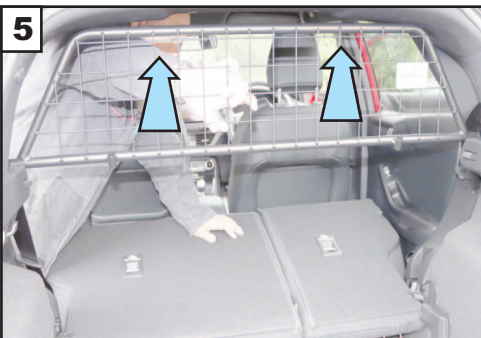

2 Insert the Dog Guard through the side door. Mesh to the back of Car.

Führen Sie das Hundegitter durch die Seitentür ein. Netz an der Rückseite des Autos

3 Manoeuvre the side legs over the top of the seat locking brackets. Keep the seat belts out of the way.

Bewegen Sie die Seitenbeine über die Oberseite der Sitzverriegelungshalterungen. Lassen Sie die Sicherheitsgurte nicht im Weg.

4 Rotate the Guard up into position. The lower section of the leg should locate under the seat locking bracket.

Drehen Sie den Schutz nach oben in die richtige Position. Die untere Der Teil des Beins sollte sich unter der Sitzverriegelungshalterung befinden.

5 Pull the Dog Guard upwards and then close the seats back.