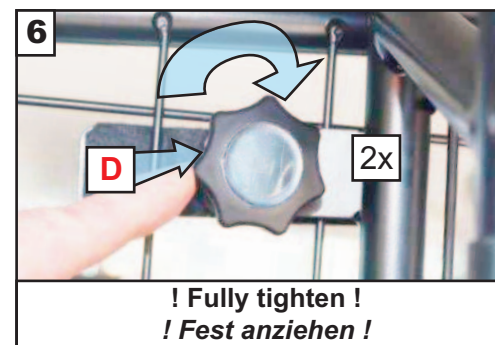

**KOIRAN TURVARISTIKKO
ASENNUSOHJEET**

www.guardsmandogguards.co.uk

G1652 v.1 7/23

Side 2 of 2 / Seite 2 von 2

KIT

READ FULLY
BEFORE BEGINNING -
IT'LL MAKE MORE
SENSE!
VOR DEM ANFANG
VOLLSTÄNDIG
LESEN - ES WIRD MEHR
SINN MACHEN!

FORD PUMA
(2019~Onwards)
G1652D

VARIABLE BOOT DIVIDER
FITTING INSTRUCTION

CAN ONLY BE USED IN
CONJUNCTION WITH
'GUARDSMAN'
FORD PUMA
Dog Guard
(2019~Onwards)
G1652

'C' Grips on
opposite side
of mesh.
'C' Griffe auf der
gegenüber-
liegenden Seite
des Netzes