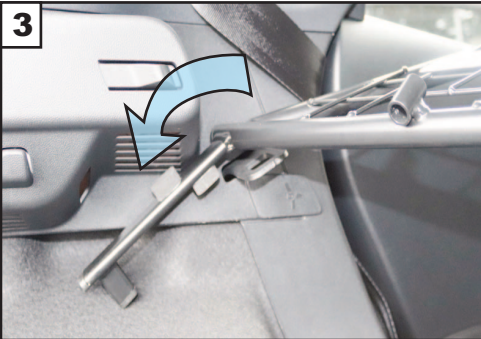

2 Insert the Dog Guard through the side door. Mesh to the back of Car.

Führen Sie das Hundegitter durch die Seitentür ein. Netz an der Rückseite des Autos

3 Manoeuvre the side legs over the top of the seat locking brackets. Keep the seat belts out of the way.

Bewegen Sie die Seitenbeine über die Oberseite der Sitzverriegelungshalterungen. Lassen Sie die Sicherheitsgurte nicht im Weg.

4 Rotate the Guard up into position. The lower section of the leg should locate under the seat locking bracket.

Drehen Sie den Schutz nach oben in die richtige Position. Die untere Der Teil des Beins sollte sich unter der Sitzverriegelungshalterung befinden.

5 Pull the Dog Guard upwards and then close the seats back.