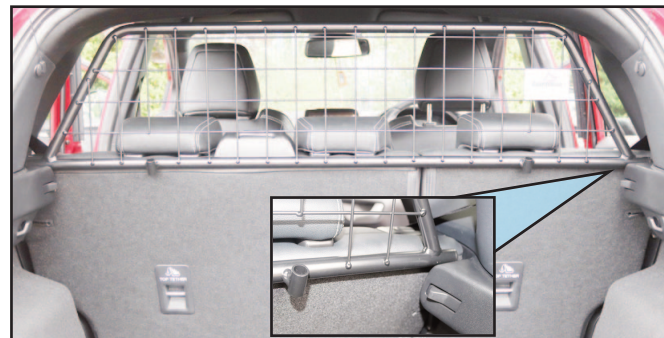

This is how the Dog Guard should look. So sollte das Hundegitter aussehen.

**Ford Puma
(2019~Onwards)
G1652**

**DOG GUARD
FITTING INSTRUCTION**

**HUNDESCHUTZGITTER
EINBAUANLEITUNG**

**LES GRILLES DE SEPERATION
POUR CHIENS
INSTRUCTIONS DE MONTAGE**

**HUNDEGITTER
MONTERINGSVEJLEDNING**

**CONJUNTO PROTECTOR
PARA PERROS
INSTRUCCIONES DE MONTAJE**

**KIT BARRIERA CANI
ISTRUZIONI DI MONTAGGIO**

**HUNDEVERNIGITTER
MONTASJEVEILEDNING**

**HONDENBESCHERMINGSREK
INBOUWINSTRUKTIES**

**SATS HUNDSKYDD
MONTERINGSANVISNING**

**KOIRAN TURVARISTIKKO
ASENNUSOHJEET**

www.guardsmandogguards.co.uk

G1652 v.1 7/23