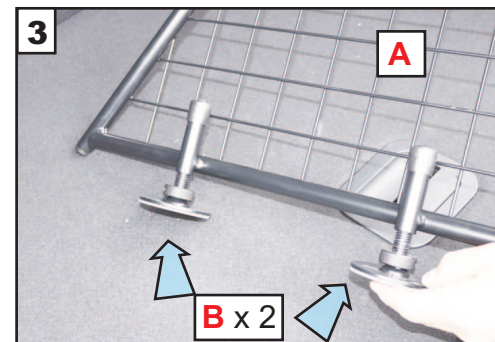

FORD PUMA
(2019~Onwards)
G1652D

VARIABLE BOOT DIVIDER
FITTING INSTRUCTION

CAN ONLY BE USED IN
CONJUNCTION WITH
'GUARDSMAN'
FORD PUMA
Dog Guard
(2019~Onwards)
G1652

'C' Grips on
opposite side
of mesh.
'C' Griffe auf der
gegenüber-
liegenden Seite
des Netzes