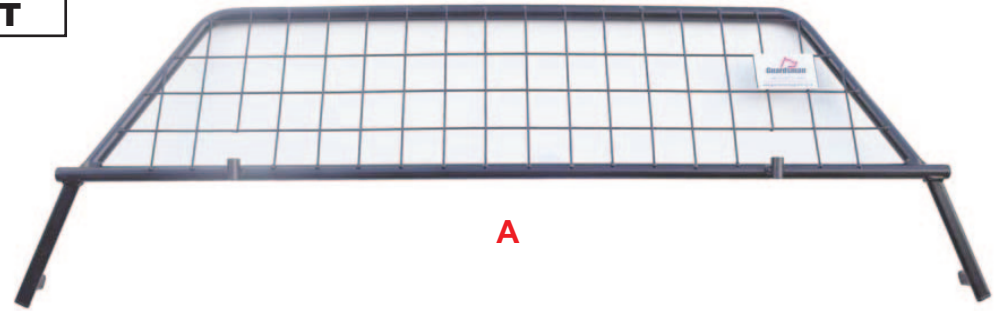

KIT

C x2 @330mm

B x4
15x25x10

1 Apply the foam pads to both legs. Half way down on this side. Then a quarter way down on the other side.

Bringen Sie Schaumstoffpolster an beiden Beinen an. Auf halber Höhe auf dieser Seite. Dann ein Viertel nach unten auf der anderen Seite

2 Insert the Dog Guard through the side door. Mesh to the back of Car.

Führen Sie das Hundegitter durch die Seitentür ein. Netz an der Rückseite des Autos

3 Manoeuvre the side legs over the top of the seat locking brackets. Keep the seat belts out of the way.

Bewegen Sie die Seitenbeine über die Oberseite der Sitzverriegelungshalterungen. Lassen Sie die Sicherheitsgurte nicht im Weg.

4 Rotate the Guard up into position. The lower section of the leg should locate under the seat locking bracket.