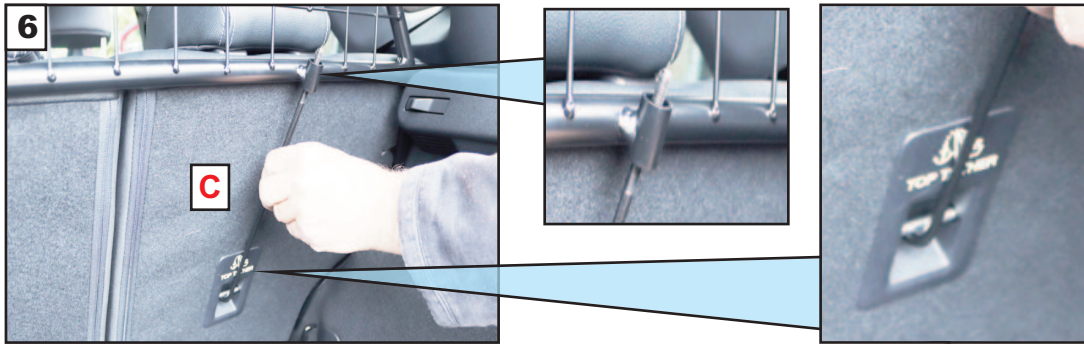

Drehen Sie den Schutz nach oben in die richtige Position. Die untere Der Teil des Beins sollte sich unter der Sitzverriegelungshalterung befinden.

5 Pull the Dog Guard upwards and then close the seats back.

**Ford Puma
(2019~Onwards)
G1652**

**DOG GUARD
FITTING INSTRUCTION**

**HUNDESCHUTZGITTER
EINBAUANLEITUNG**

**LES GRILLES DE SEPERATION
POUR CHIENS
INSTRUCTIONS DE MONTAGE**

**HUNDEGITTER
MONTERINGSVEJLEDNING**