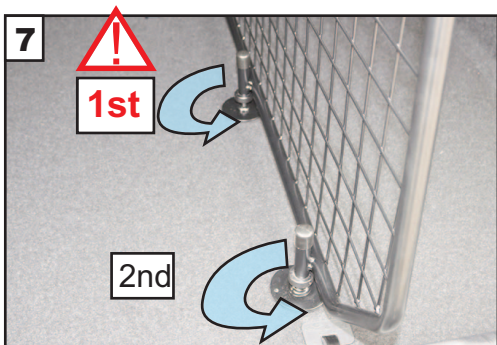

FORD PUMA
(2019~Onwards)
G1652D

VARIABLE BOOT DIVIDER
FITTING INSTRUCTION

CAN ONLY BE USED IN
CONJUNCTION WITH
'GUARDSMAN'
FORD PUMA
Dog Guard
(2019~Onwards)
G1652

'C' Grips on
opposite side
of mesh.
'C' Griffe auf der
gegenüber-
liegenden Seite
des Netzes

! Fully tighten !
! Fest anziehen !

Tighten all fixings
Ziehen Sie alle Befestigungen fest

**VARIABLER
KOFFERRAUMTEILER**
MONTAGEANLEITUNG

KANN NUR IN VERBINDUNG
MIT VERWENDET WERDEN
'GUARDSMAN'
FORD PUMA
Hundegitter
(ab 2019)
G1652