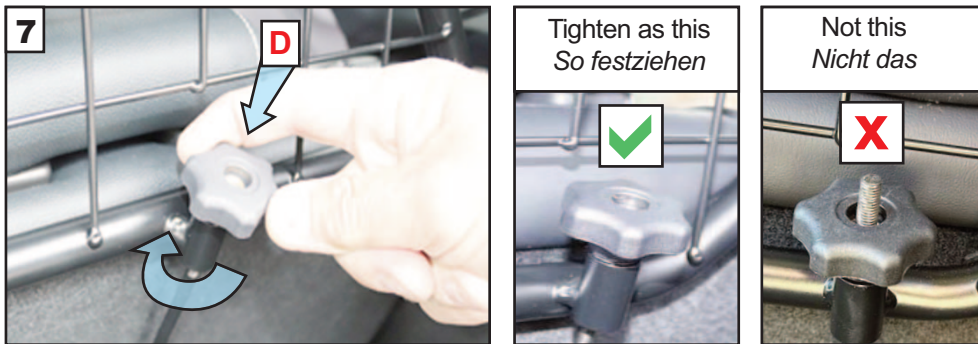

**HUNDESCHUTZGITTER
EINBAUANLEITUNG**

**LES GRILLES DE SEPERATION
POUR CHIENS
INSTRUCTIONS DE MONTAGE**

**HUNDEGITTER
MONTERINGSVEJLEDNING**

**CONJUNTO PROTECTOR
PARA PERROS
INSTRUCCIONES DE MONTAJE**

**KIT BARRIERA CANI
ISTRUZIONI DI MONTAGGIO**

**Ford Puma
(2019~Onwards)
G1652**

**DOG GUARD
FITTING INSTRUCTION**

**HUNDESCHUTZGITTER
EINBAUANLEITUNG**

**LES GRILLES DE SEPERATION
POUR CHIENS
INSTRUCTIONS DE MONTAGE**

**HUNDEGITTER
MONTERINGSVEJLEDNING**