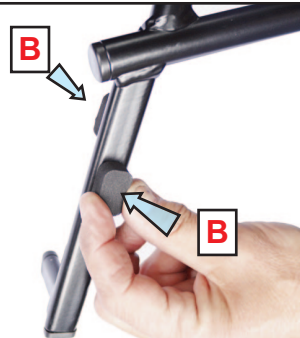

KIT

C x2 @330mm

B x4
15x25x10

1 Apply the foam pads to both legs. Half way down on this side. Then a quarter way down on the other side.

Bringen Sie Schaumstoffpolster an beiden Beinen an. Auf halber Höhe auf dieser Seite. Dann ein Viertel nach unten auf der anderen Seite

2 Insert the Dog Guard through the side door. Mesh to the back of Car.

Führen Sie das Hundegitter durch die Seitentür ein. Netz an der Rückseite des Autos

3 Manoeuvre the side legs over the top of the seat locking brackets. Keep the seat belts out of the way.

Bewegen Sie die Seitenbeine über die Oberseite der Sitzverriegelungshalterungen. Lassen Sie die Sicherheitsgurte nicht im Weg.

4 Rotate the Guard up into position. The lower section of the leg should locate under the seat locking bracket.

Drehen Sie den Schutz nach oben in die richtige Position. Die untere Der Teil des Beins sollte sich unter der Sitzverriegelungshalterung befinden.

5 Pull the Dog Guard upwards and then close the seats back.