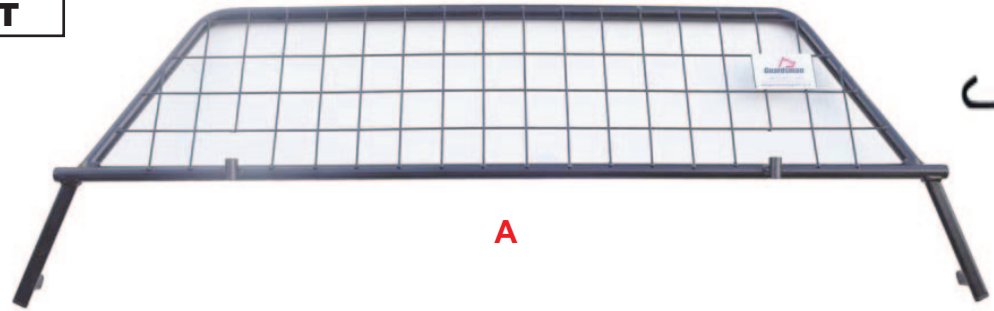

KIT

C x2 @330mm

D x2

B x4
15x25x10

1 Apply the foam pads to both legs. Half way down on this side. Then a quarter way down on the other side.

Bringen Sie Schaumstoffpolster an beiden Beinen an. Auf halber Höhe auf dieser Seite. Dann ein Viertel nach unten auf der anderen Seite

2 Insert the Dog Guard through the side door. Mesh to the back of Car.

Führen Sie das Hundegitter durch die Seitentür ein. Netz an der Rückseite des Autos

3 Manoeuvre the side legs over the top of the seat locking brackets. Keep the seat belts out of the way.

Bewegen Sie die Seitenbeine über die Oberseite der Sitzverriegelungshalterungen. Lassen Sie die Sicherheitsgurte nicht im Weg.

4 Rotate the Guard up into position. The lower section of the leg should locate under the seat locking bracket.