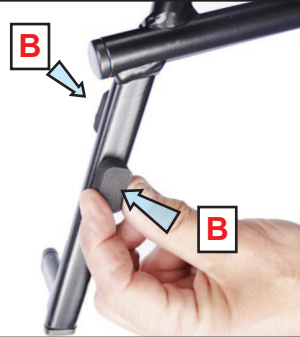

KIT

C x2 @330mm

D x2

B x4
15x25x10

1 Apply the foam pads to both legs. Half way down on this side. Then a quarter way down on the other side.

Bringen Sie Schaumstoffpolster an beiden Beinen an. Auf halber Höhe auf dieser Seite. Dann ein Viertel nach unten auf der anderen Seite

2 Insert the Dog Guard through the side door. Mesh to the back of Car.

Führen Sie das Hundegitter durch die Seitentür ein. Netz an der Rückseite des Autos

3 Manoeuvre the side legs over the top of the seat locking brackets. Keep the seat belts out of the way.

Bewegen Sie die Seitenbeine über die Oberseite der Sitzverriegelungshalterungen. Lassen Sie die Sicherheitsgurte nicht im Weg.

4 Rotate the Guard up into position. The lower section of the leg should locate under the seat locking bracket.

Drehen Sie den Schutz nach oben in die richtige Position. Die untere Der Teil des Beins sollte sich unter der Sitzverriegelungshalterung befinden.

5 Pull the Dog Guard upwards and then close the seats back.