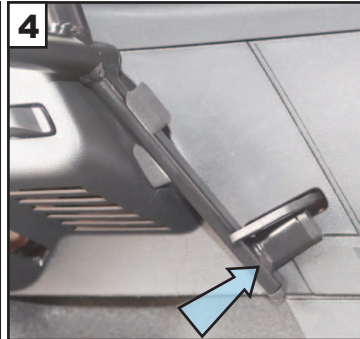

KIT

C x2 @330mm

D x2

B x4
15x25x10

1 Apply the foam pads to both legs. Half way down on this side. Then a quarter way down on the other side.

Bringen Sie Schaumstoffpolster an beiden Beinen an. Auf halber Höhe auf dieser Seite. Dann ein Viertel nach unten auf der anderen Seite

2 Insert the Dog Guard through the side door. Mesh to the back of Car.

Führen Sie das Hundegitter durch die Seitentür ein. Netz an der Rückseite des Autos

3 Manoeuvre the side legs over the top of the seat locking brackets. Keep the seat belts out of the way.

Bewegen Sie die Seitenbeine über die Oberseite der Sitzverriegelungshalterungen. Lassen Sie die Sicherheitsgurte nicht im Weg.

4 Rotate the Guard up into position. The lower section of the leg should locate under the seat locking bracket.