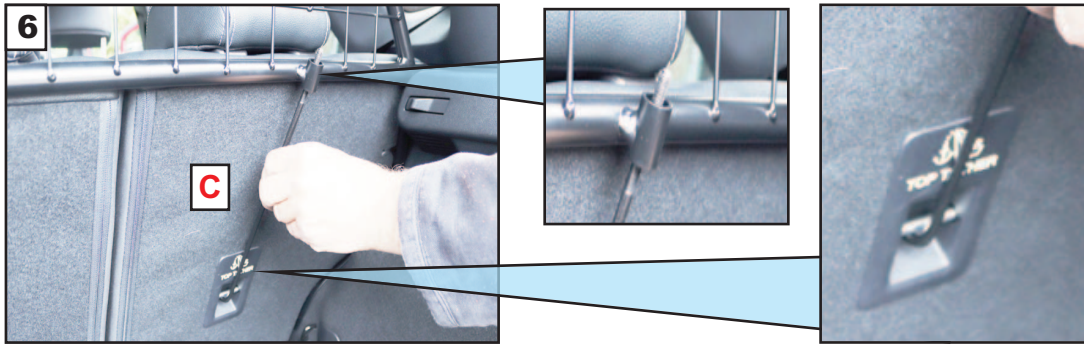

Drehen Sie den Schutz nach oben in die richtige Position. Die untere Der Teil des Beins sollte sich unter der Sitzverriegelungshalterung befinden.

5 Pull the Dog Guard upwards and then close the seats back.

Side 1 of 2 / Seite 1 von 2

**Ford Puma
(2019~Onwards)
G1652**

**DOG GUARD
FITTING INSTRUCTION**

**HUNDESCHUTZGITTER
EINBAUANLEITUNG**

**LES GRILLES DE SEPERATION
POUR CHIENS
INSTRUCTIONS DE MONTAGE**

**HUNDEGITTER
MONTERINGSVEJLEDNING**