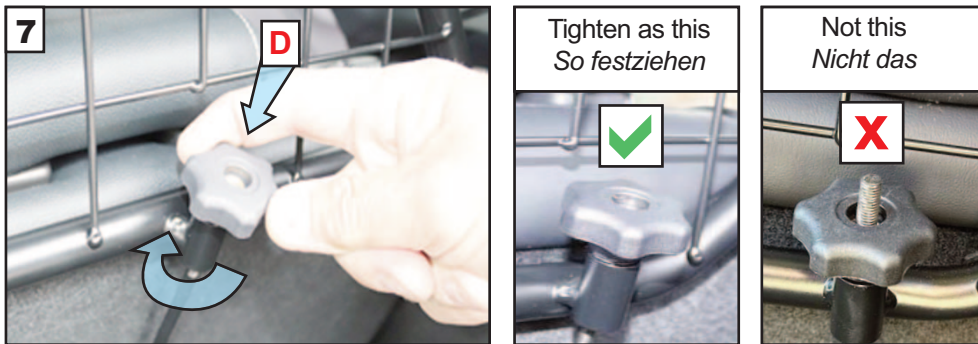

**HUNDESCHUTZGITTER
EINBAUANLEITUNG**

**LES GRILLES DE SEPERATION
POUR CHIENS
INSTRUCTIONS DE MONTAGE**

**HUNDEGITTER
MONTERINGSVEJLEDNING**

**CONJUNTO PROTECTOR
PARA PERROS
INSTRUCCIONES DE MONTAJE**

**KIT BARRIERA CANI
ISTRUZIONI DI MONTAGGIO**

Side 1 of 2 / Seite 1 von 2

**Ford Puma
(2019~Onwards)
G1652**

**DOG GUARD
FITTING INSTRUCTION**

**HUNDESCHUTZGITTER
EINBAUANLEITUNG**

**LES GRILLES DE SEPERATION
POUR CHIENS
INSTRUCTIONS DE MONTAGE**

**HUNDEGITTER
MONTERINGSVEJLEDNING**