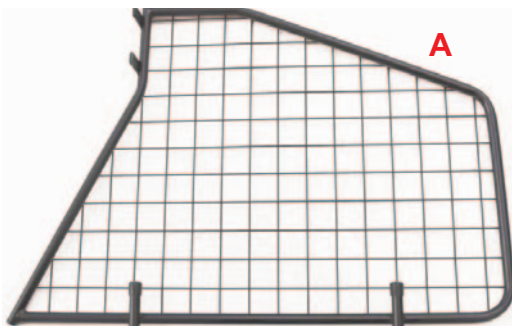

1 Drop rear seats / Rücksitze fallen lassen

2 Insert Guard - Badge to the back of car
Teil einfügen - Plakette zum Fahrzeug-
heck hin

3 Place the Dog Guard in position on both sides
Bringen Sie das Hundegitter an

4 Check Guard is centred. Close Seats back.
Stellen Sie sicher, dass Gitter zentriert ist. Sitze schließen

KIT

READ FULLY
BEFORE BEGINNING -
IT'LL MAKE MORE
SENSE!
VOR DEM ANFANG
VOLLSTÄNDIG
LESEN - ES WIRD MEHR
SINN MACHEN!