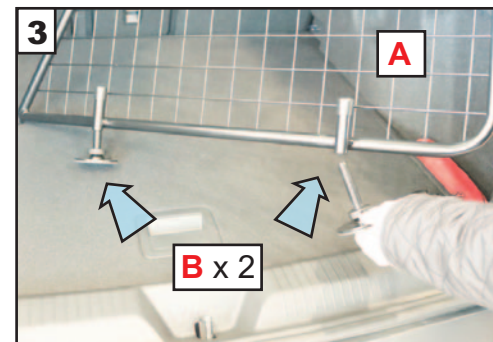

1 Drop rear seats / Rücksitze fallen lassen

2 Insert Guard - Badge to the back of car
Teil einfügen - Plakette zum Fahrzeug-
heck hin

3 Place the Dog Guard in position on both sides
Bringen Sie das Hundegitter an

4 Check Guard is centred. Close Seats back.
Stellen Sie sicher, dass Gitter zentriert ist. Sitze schließen

KIT

READ FULLY
BEFORE BEGINNING -
IT'LL MAKE MORE
SENSE!
VOR DEM ANFANG
VOLLSTÄNDIG
LESEN - ES WIRD MEHR
SINN MACHEN!

VW ID.5
(2022~Onwards)
G1647D

VARIABLE BOOT DIVIDER
FITTING INSTRUCTION

CAN ONLY BE USED IN
CONJUNCTION WITH
'GUARDSMAN'
VW ID.5
Dog Guard
(2022~Onwards)
G1647

Fit Lower Plate 'C' First.
Bringen Sie zuerst die untere Platte „C“ an.