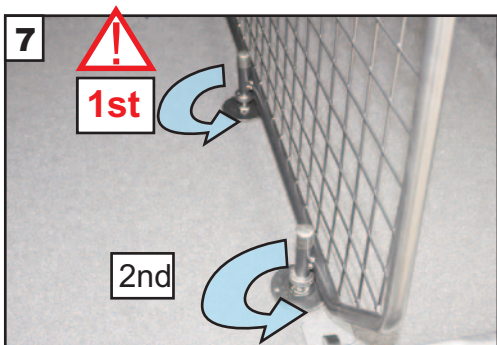

1 Drop rear seats / Rücksitze fallen lassen

2 Insert Guard - Badge to the back of car
Teil einfügen - Plakette zum Fahrzeug-
heck hin

3 Place the Dog Guard in position on both sides
Bringen Sie das Hundegitter an

4 Check Guard is centred. Close Seats back.
Stellen Sie sicher, dass Gitter zentriert ist. Sitze schließen

KIT

READ FULLY
BEFORE BEGINNING -
IT'LL MAKE MORE
SENSE!
VOR DEM ANFANG
VOLLSTÄNDIG
LESEN - ES WIRD MEHR
SINN MACHEN!

VW ID.5
(2022~Onwards)
G1647D

VARIABLE BOOT DIVIDER
FITTING INSTRUCTION

CAN ONLY BE USED IN
CONJUNCTION WITH
'GUARDSMAN'
VW ID.5
Dog Guard
(2022~Onwards)
G1647

Fit Lower Plate 'C' First.
Bringen Sie zuerst die untere Platte „C“ an.