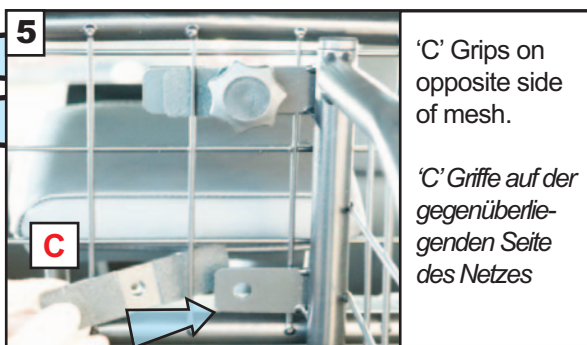

1 Drop rear seats / Rücksitze fallen lassen

2 Insert Guard - Badge to the back of car
Teil einfügen - Plakette zum Fahrzeug-
heck hin

3 Place the Dog Guard in position on both sides
Bringen Sie das Hundegitter an

4 Check Guard is centred. Close Seats back.
Stellen Sie sicher, dass Gitter zentriert ist. Sitze schließen

KIT

READ FULLY
BEFORE BEGINNING -
IT'LL MAKE MORE
SENSE!
VOR DEM ANFANG
VOLLSTÄNDIG
LESEN - ES WIRD MEHR
SINN MACHEN!

VW ID.5
(2022~Onwards)
G1647D

VARIABLE BOOT DIVIDER
FITTING INSTRUCTION

CAN ONLY BE USED IN
CONJUNCTION WITH
'GUARDSMAN'
VW ID.5
Dog Guard
(2022~Onwards)
G1647

Fit Lower Plate 'C' First.
Bringen Sie zuerst die untere Platte „C“ an.