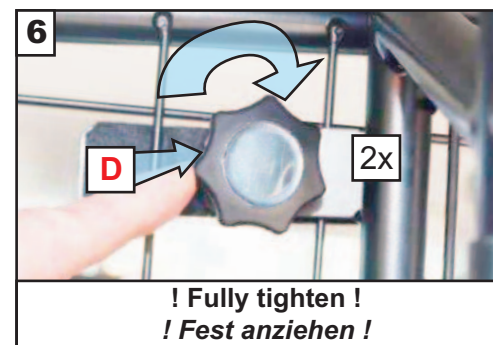

1 Drop rear seats / Rücksitze fallen lassen

2 Insert Guard - Badge to the back of car
Teil einfügen - Plakette zum Fahrzeug-
heck hin

3 Place the Dog Guard in position on both sides
Bringen Sie das Hundegitter an

4 Check Guard is centred. Close Seats back.
Stellen Sie sicher, dass Gitter zentriert ist. Sitze schließen

KIT

READ FULLY
BEFORE BEGINNING -
IT'LL MAKE MORE
SENSE!
VOR DEM ANFANG
VOLLSTÄNDIG
LESEN - ES WIRD MEHR
SINN MACHEN!

VW ID.5
(2022~Onwards)
G1647D

VARIABLE BOOT DIVIDER
FITTING INSTRUCTION

CAN ONLY BE USED IN
CONJUNCTION WITH
'GUARDSMAN'
VW ID.5
Dog Guard
(2022~Onwards)
G1647

Fit Lower Plate 'C' First.
Bringen Sie zuerst die untere Platte „C“ an.