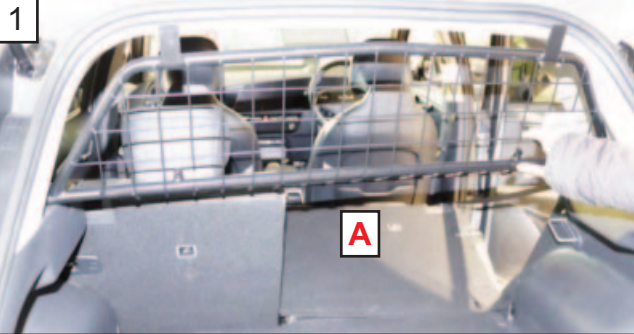

KIT

**READ FULLY BEFORE BEGINNING - IT'LL MAKE MORE SENSE!
 VOR DEM ANFANG VOLLSTÄNDIG LESEN - ES WIRD MEHR SINN MACHEN!**

Drop seats.
 Insert Guard.
 Mesh to Back of
 the Car.

Klappsitze.
 Hundegitter
 einsetzen.
 Netz an der Rück-
 seite des Autos

When the Dog Guard is
 in the position shown
**recline the seats ALL
 THE WAY** Back

Wenn sich das Hundegit-
 ter in der gezeigten
 Position befindet, lehnen
 Sie die Sitze **VOLL-
 STÄNDIG** nach hinten

Put the top bracket
 under the rubber
 strip on both sides.

Legen Sie die
 obere Halterung
 auf beiden Seiten
 unter den
 Gummistreifen

KIA NIRO #2 2022 onwards

DOG GUARD
 Part No. G1641
 FITTING INSTRUCTION