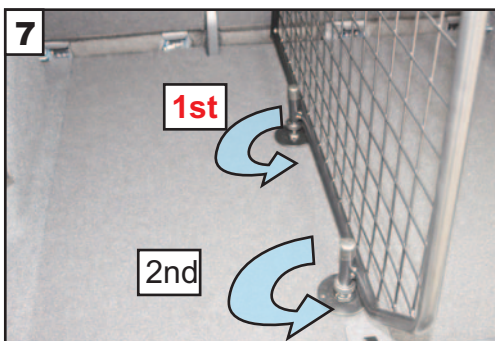

**VARIABLER
KOFFERRAUMTEILER
MONTAGEANLEITUNG**

KANN NUR IN VERBINDUNG
MIT VERWENDET WERDEN
'GUARDSMAN'
**KIA NIRO #2
Hundegitter
(ab 2022)
G1641**

www.guardsmandogguards.co.uk

G1641 v.1 1/23

Loosen lower hooks!
Untere Haken lösen!

'C' Grips on opposite side of mesh.
'C' Griffe auf der gegenüberliegenden
Seite des Netzes

**! Do Not fully tighten !
! Nicht fest anziehen !**

**! Fully tighten !
! Fest anziehen !**

Tighten all fixings
Ziehen Sie alle Befestigungen fest