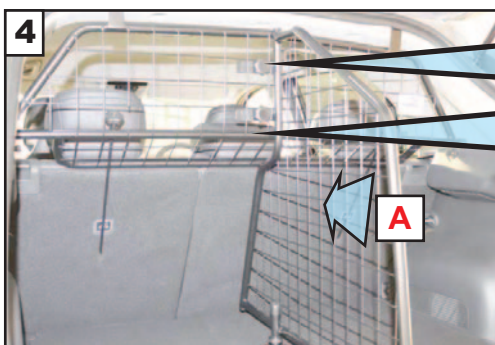

**VARIABLER
KOFFERRAUMTEILER
MONTAGEANLEITUNG**

KANN NUR IN VERBINDUNG
MIT VERWENDET WERDEN
'GUARDSMAN'
**KIA NIRO #2
Hundegitter
(ab 2022)
G1641**

www.guardsmandogguards.co.uk

G1641 v.1 1/23

Loosen lower hooks!
Untere Haken lösen!

'C' Grips on opposite side of mesh.
'C' Griffe auf der gegenüberliegenden
Seite des Netzes

**! Do Not fully tighten !
! Nicht fest anziehen !**

**! Fully tighten !
! Fest anziehen !**

Tighten all fixings
Ziehen Sie alle Befestigungen fest