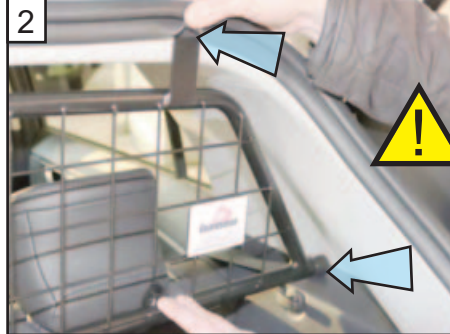

KIT

**READ FULLY BEFORE BEGINNING - IT'LL MAKE MORE SENSE!
 VOR DEM ANFANG VOLLSTÄNDIG LESEN - ES WIRD MEHR SINN MACHEN!**

Drop seats.
 Insert Guard.
 Mesh to Back of
 the Car.

Klappsitze.
 Hundegitter
 einsetzen.
 Netz an der Rück-
 seite des Autos

When the Dog Guard is
 in the position shown
**recline the seats ALL
 THE WAY** Back

Wenn sich das Hundegit-
 ter in der gezeigten
 Position befindet, lehnen
 Sie die Sitze **VOLL-
 STÄNDIG** nach hinten

Put the top bracket
 under the rubber
 strip on both sides.

Legen Sie die
 obere Halterung
 auf beiden Seiten
 unter den
 Gummistreifen

KIA NIRO #2 2022 onwards

DOG GUARD
 Part No. G1641
 FITTING INSTRUCTION