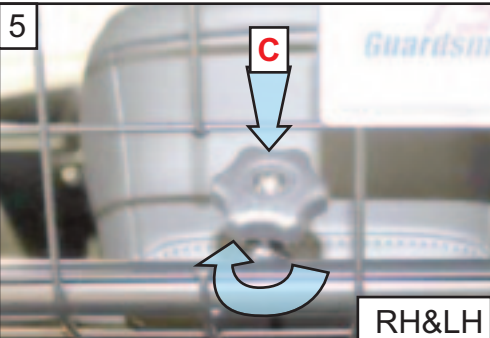

KIT

**READ FULLY BEFORE BEGINNING - IT'LL MAKE MORE SENSE!
 VOR DEM ANFANG VOLLSTÄNDIG LESEN - ES WIRD MEHR SINN MACHEN!**

Drop seats.
 Insert Guard.
 Mesh to Back of
 the Car.

Klappsitze.
 Hundegitter
 einsetzen.
 Netz an der Rück-
 seite des Autos

When the Dog Guard is
 in the position shown
**recline the seats ALL
 THE WAY** Back

Wenn sich das Hundegit-
 ter in der gezeigten
 Position befindet, lehnen
 Sie die Sitze **VOLL-
 STÄNDIG** nach hinten

Put the top bracket
 under the rubber
 strip on both sides.

Legen Sie die
 obere Halterung
 auf beiden Seiten
 unter den
 Gummistreifen

KIA NIRO #2 2022 onwards

DOG GUARD
 Part No. G1641
 FITTING INSTRUCTION