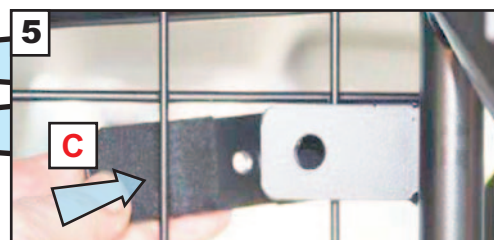

**VARIABLER
KOFFERRAUMTEILER
MONTAGEANLEITUNG**

KANN NUR IN VERBINDUNG
MIT VERWENDET WERDEN
'GUARDSMAN'
**KIA NIRO #2
Hundegitter
(ab 2022)
G1641**

www.guardsmandogguards.co.uk

G1641 v.1 1/23

Loosen lower hooks!
Untere Haken lösen!

'C' Grips on opposite side of mesh.
'C' Griffe auf der gegenüberliegenden
Seite des Netzes

**! Do Not fully tighten !
! Nicht fest anziehen !**

**! Fully tighten !
! Fest anziehen !**

Tighten all fixings
Ziehen Sie alle Befestigungen fest