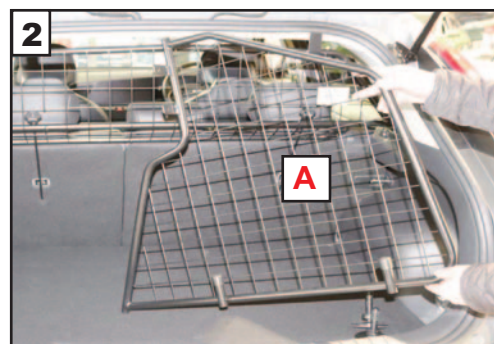

**VARIABLER
KOFFERRAUMTEILER
MONTAGEANLEITUNG**

KANN NUR IN VERBINDUNG
MIT VERWENDET WERDEN
'GUARDSMAN'
**KIA NIRO #2
Hundegitter
(ab 2022)
G1641**

www.guardsmandogguards.co.uk

G1641 v.1 1/23

Loosen lower hooks!
Untere Haken lösen!

'C' Grips on opposite side of mesh.
'C' Griffe auf der gegenüberliegenden
Seite des Netzes

**! Do Not fully tighten !
! Nicht fest anziehen !**

**! Fully tighten !
! Fest anziehen !**

Tighten all fixings
Ziehen Sie alle Befestigungen fest