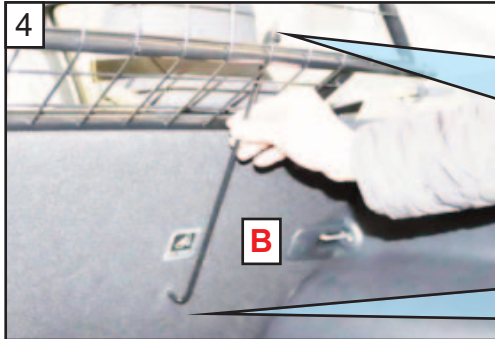

KIT

**READ FULLY BEFORE BEGINNING - IT'LL MAKE MORE SENSE!
 VOR DEM ANFANG VOLLSTÄNDIG LESEN - ES WIRD MEHR SINN MACHEN!**

Drop seats.
 Insert Guard.
 Mesh to Back of
 the Car.

Klappsitze.
 Hundegitter
 einsetzen.
 Netz an der Rück-
 seite des Autos

When the Dog Guard is
 in the position shown
**recline the seats ALL
 THE WAY** Back

Wenn sich das Hundegit-
 ter in der gezeigten
 Position befindet, lehnen
 Sie die Sitze **VOLL-
 STÄNDIG** nach hinten

Put the top bracket
 under the rubber
 strip on both sides.

Legen Sie die
 obere Halterung
 auf beiden Seiten
 unter den
 Gummistreifen

KIA NIRO #2 2022 onwards

DOG GUARD
 Part No. G1641
 FITTING INSTRUCTION