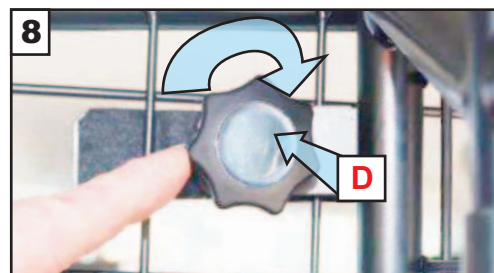

**VARIABLER
KOFFERRAUMTEILER
MONTAGEANLEITUNG**

KANN NUR IN VERBINDUNG
MIT VERWENDET WERDEN
'GUARDSMAN'
**KIA NIRO #2
Hundegitter
(ab 2022)
G1641**

www.guardsmandogguards.co.uk

G1641 v.1 1/23

Loosen lower hooks!
Untere Haken lösen!

'C' Grips on opposite side of mesh.
'C' Griffe auf der gegenüberliegenden
Seite des Netzes

**! Do Not fully tighten !
! Nicht fest anziehen !**

**! Fully tighten !
! Fest anziehen !**

Tighten all fixings
Ziehen Sie alle Befestigungen fest