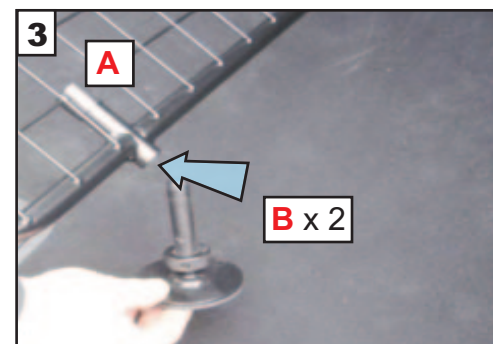

**VARIABLER
KOFFERRAUMTEILER
MONTAGEANLEITUNG**

KANN NUR IN VERBINDUNG
MIT VERWENDET WERDEN
'GUARDSMAN'
**KIA NIRO #2
Hundegitter
(ab 2022)
G1641**

www.guardsmandogguards.co.uk

G1641 v.1 1/23

Loosen lower hooks!
Untere Haken lösen!

'C' Grips on opposite side of mesh.
'C' Griffe auf der gegenüberliegenden
Seite des Netzes

**! Do Not fully tighten !
! Nicht fest anziehen !**

**! Fully tighten !
! Fest anziehen !**

Tighten all fixings
Ziehen Sie alle Befestigungen fest