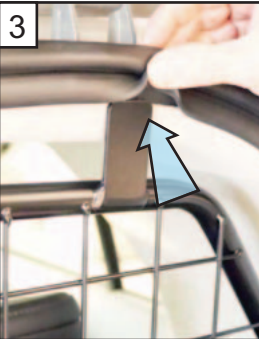

KIT

**READ FULLY BEFORE BEGINNING - IT'LL MAKE MORE SENSE!
 VOR DEM ANFANG VOLLSTÄNDIG LESEN - ES WIRD MEHR SINN MACHEN!**

Drop seats.
 Insert Guard.
 Mesh to Back of
 the Car.

Klappsitze.
 Hundegitter
 einsetzen.
 Netz an der Rück-
 seite des Autos

When the Dog Guard is
 in the position shown
**recline the seats ALL
 THE WAY** Back

Wenn sich das Hundegit-
 ter in der gezeigten
 Position befindet, lehnen
 Sie die Sitze **VOLL-
 STÄNDIG** nach hinten

Put the top bracket
 under the rubber
 strip on both sides.

Legen Sie die
 obere Halterung
 auf beiden Seiten
 unter den
 Gummistreifen

KIA NIRO #2 2022 onwards

DOG GUARD
 Part No. G1641
 FITTING INSTRUCTION