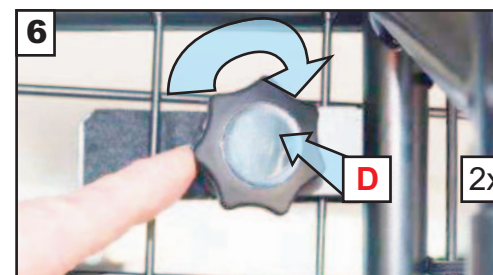

**VARIABLER
KOFFERRAUMTEILER
MONTAGEANLEITUNG**

KANN NUR IN VERBINDUNG
MIT VERWENDET WERDEN
'GUARDSMAN'
**KIA NIRO #2
Hundegitter
(ab 2022)
G1641**

www.guardsmandogguards.co.uk

G1641 v.1 1/23

Loosen lower hooks!
Untere Haken lösen!

'C' Grips on opposite side of mesh.
'C' Griffe auf der gegenüberliegenden
Seite des Netzes

**! Do Not fully tighten !
! Nicht fest anziehen !**

**! Fully tighten !
! Fest anziehen !**

Tighten all fixings
Ziehen Sie alle Befestigungen fest