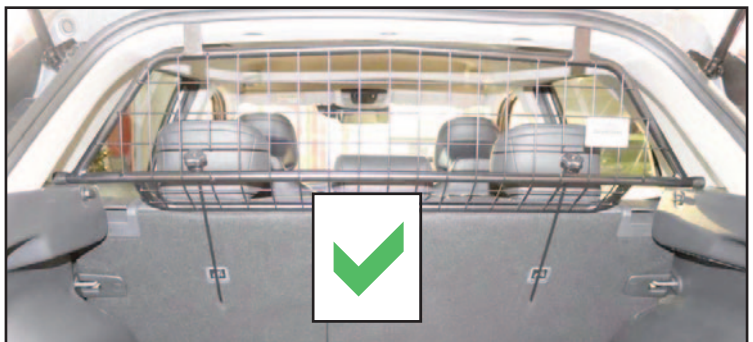

# KIT

**READ FULLY BEFORE BEGINNING - IT'LL MAKE MORE SENSE!  
 VOR DEM ANFANG VOLLSTÄNDIG LESEN - ES WIRD MEHR SINN MACHEN!**

Drop seats.  
 Insert Guard.  
 Mesh to Back of  
 the Car.  
 Klappsitze.  
 Hundegitter  
 einsetzen.  
 Netz an der Rück-  
 seite des Autos

When the Dog Guard is  
 in the position shown  
**recline the seats ALL  
 THE WAY** Back  
 Wenn sich das Hundegit-  
 ter in der gezeigten  
 Position befindet, lehnen  
 Sie die Sitze **VOLL-  
 STÄNDIG** nach hinten

Put the top bracket  
 under the rubber  
 strip on both sides.  
 Legen Sie die  
 obere Halterung  
 auf beiden Seiten  
 unter den  
 Gummistreifen