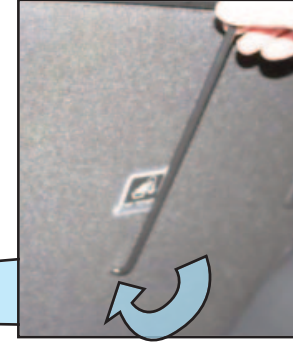

# KIT

**READ FULLY BEFORE BEGINNING - IT'LL MAKE MORE SENSE!  
 VOR DEM ANFANG VOLLSTÄNDIG LESEN - ES WIRD MEHR SINN MACHEN!**

Drop seats.  
 Insert Guard.  
 Mesh to Back of  
 the Car.  
 Klappsitze.  
 Hundegitter  
 einsetzen.  
 Netz an der Rück-  
 seite des Autos

When the Dog Guard is  
 in the position shown  
**recline the seats ALL  
 THE WAY** Back  
 Wenn sich das Hundegit-  
 ter in der gezeigten  
 Position befindet, lehnen  
 Sie die Sitze **VOLL-  
 STÄNDIG** nach hinten

Put the top bracket  
 under the rubber  
 strip on both sides.  
 Legen Sie die  
 obere Halterung  
 auf beiden Seiten  
 unter den  
 Gummistreifen