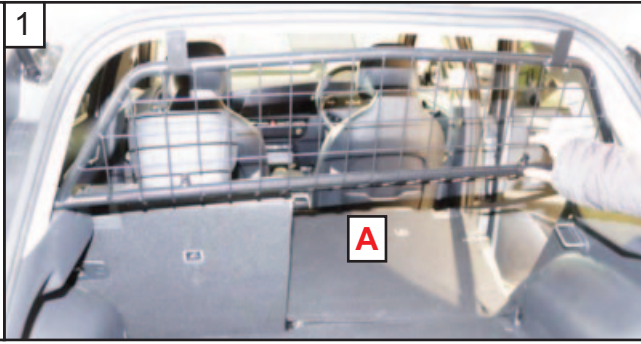

# KIT

**READ FULLY BEFORE BEGINNING - IT'LL MAKE MORE SENSE!  
 VOR DEM ANFANG VOLLSTÄNDIG LESEN - ES WIRD MEHR SINN MACHEN!**

Drop seats.  
 Insert Guard.  
 Mesh to Back of  
 the Car.  
 Klappsitze.  
 Hundegitter  
 einsetzen.  
 Netz an der Rück-  
 seite des Autos

When the Dog Guard is  
 in the position shown  
**recline the seats ALL  
 THE WAY** Back  
 Wenn sich das Hundegit-  
 ter in der gezeigten  
 Position befindet, lehnen  
 Sie die Sitze **VOLL-  
 STÄNDIG** nach hinten

Put the top bracket  
 under the rubber  
 strip on both sides.  
 Legen Sie die  
 obere Halterung  
 auf beiden Seiten  
 unter den  
 Gummistreifen