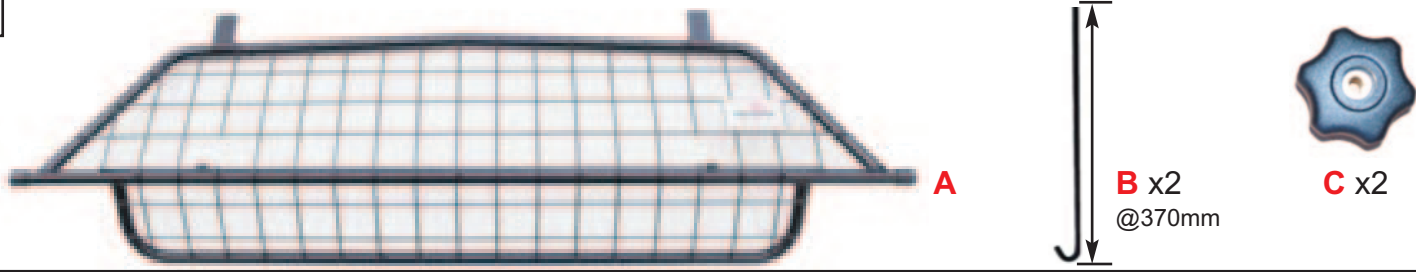

KIT

**READ FULLY BEFORE BEGINNING - IT'LL MAKE MORE SENSE!
VOR DEM ANFANG VOLLSTÄNDIG LESEN - ES WIRD MEHR SINN MACHEN!**

Drop seats.
Insert Guard.
Mesh to Back of
the Car.
Klappsitze.
Hundegitter
einsetzen.
Netz an der Rück-
seite des Autos