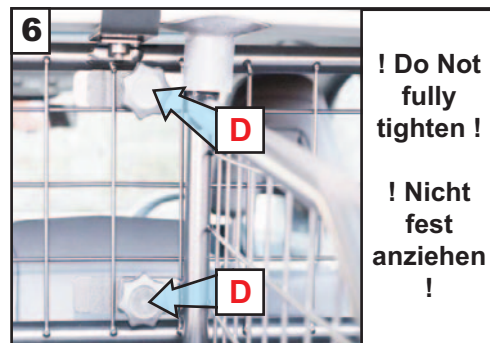

KIT

C x2

D x2

A

B x2

**NISSAN ARIYA
(2022~Onwards)
G1638D**

**VARIABLE BOOT DIVIDER
FITTING INSTRUCTION**

CAN ONLY BE USED IN
CONJUNCTION WITH
THE 'GUARDSMAN'
NISSAN ARIYA
Dog Guard
(2022~Onwards)
G1638

5

C

'C' Grips on opposite side of mesh.
'C' Griffe auf der gegenüberliegenden
Seite des Netzes

6

D

D

**! Do Not
fully
tighten !**

**! Nicht
fest
anziehen
!**