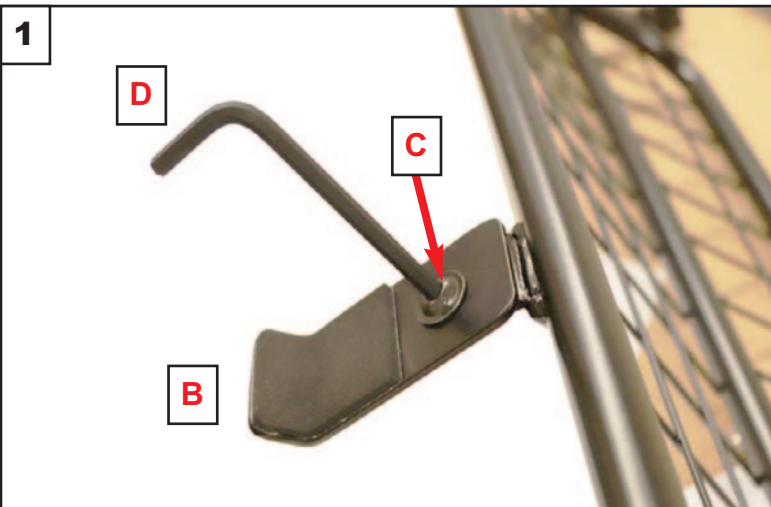

KIT

READ FULLY BEFORE BEGINNING - IT'LL MAKE MORE SENSE!
VOR DEM ANFANG VOLLSTÄNDIG LESEN -
ES WIRD MEHR SINN MACHEN!

Secure Top bracket 'B' to Dog Guard.
Sichern Sie die obere Halterung „B“ am Hundegitter

Fold the rear seats down.
Insert the Dog Guard. Mesh to the Rear
*Klappen Sie die Rücksitze um.
Setzen Sie das Hundegitter ein. Mesh nach hinten*

NISSAN ARIYA
(2022~Onwards)
G1638

DOG GUARD
FITTING INSTRUCTION

Setzen Sie den HundeGitter in Position hinter den Rücksitzen ein. Setzen Sie die untere Halterung in die gezeigte Position.

Viewed from front.
Von vorne gesehen

4

Fold the rubber seal over the top of bracket 'B'.
Falten Sie die Gummidichtung über die Oberseite der Halterung „B“.