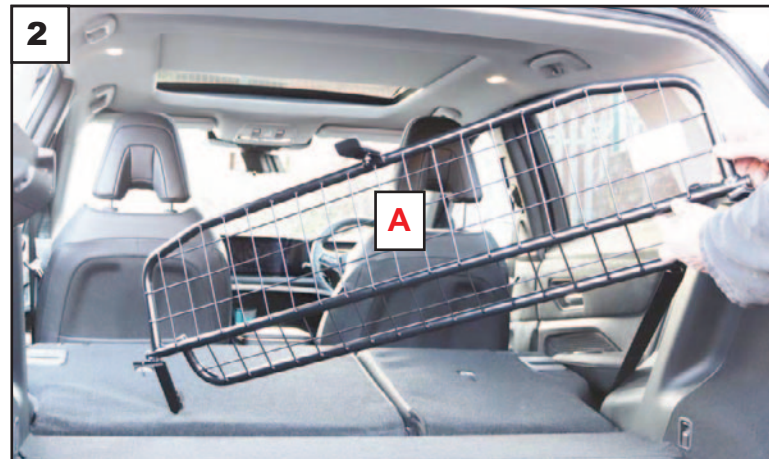

KIT

READ FULLY BEFORE BEGINNING - IT'LL MAKE MORE SENSE!
VOR DEM ANFANG VOLLSTÄNDIG LESEN -
ES WIRD MEHR SINN MACHEN!

Secure Top bracket 'B' to Dog Guard.
Sichern Sie die obere Halterung „B“ am Hundegitter

Fold the rear seats down.
Insert the Dog Guard. Mesh to the Rear
*Klappen Sie die Rücksitze um.
Setzen Sie das Hundegitter ein. Mesh nach hinten*

NISSAN ARIYA
(2022~Onwards)
G1638

DOG GUARD
FITTING INSTRUCTION