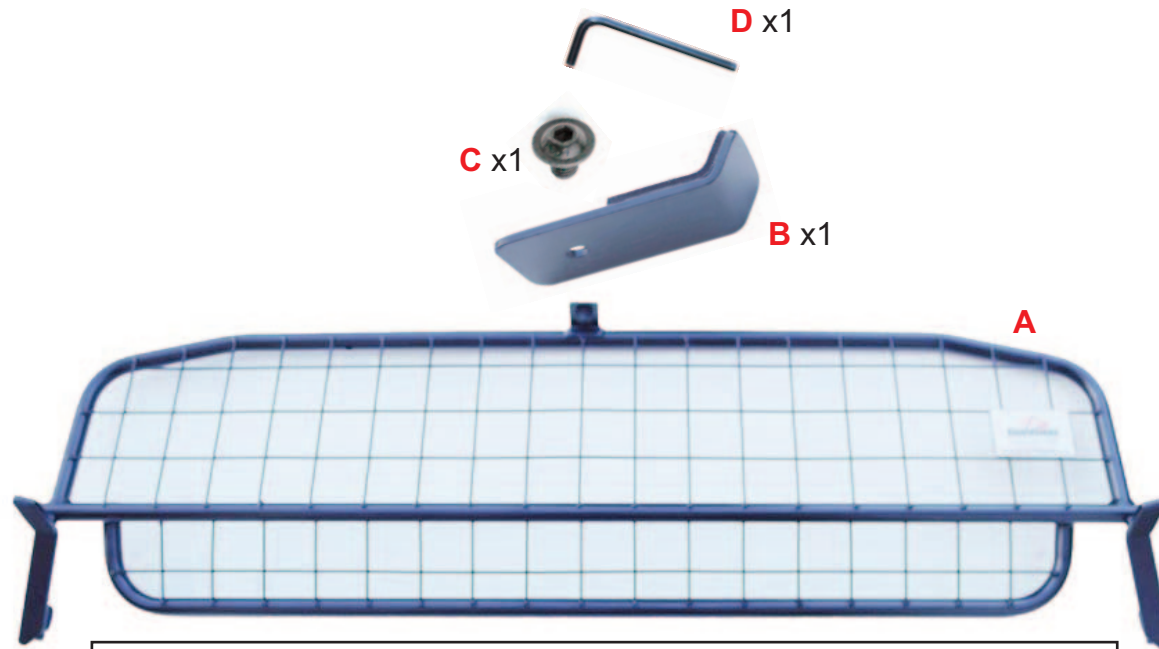

KIT

READ FULLY BEFORE BEGINNING - IT'LL MAKE MORE SENSE!
VOR DEM ANFANG VOLLSTÄNDIG LESEN -
ES WIRD MEHR SINN MACHEN!

Secure Top bracket 'B' to Dog Guard.
Sichern Sie die obere Halterung „B“ am Hundegitter

Fold the rear seats down.
Insert the Dog Guard. Mesh to the Rear
*Klappen Sie die Rücksitze um.
Setzen Sie das Hundegitter ein. Mesh nach hinten*

NISSAN ARIYA
(2022~Onwards)
G1638

DOG GUARD
FITTING INSTRUCTION

Setzen Sie den HundeGitter in Position hinter den Rücksitzen ein. Setzen Sie die untere Halterung in die gezeigte Position.

Viewed from front.
Von vorne gesehen

4

Fold the rubber seal over the top of bracket 'B'.
Falten Sie die Gummidichtung über die Oberseite der Halterung „B“.