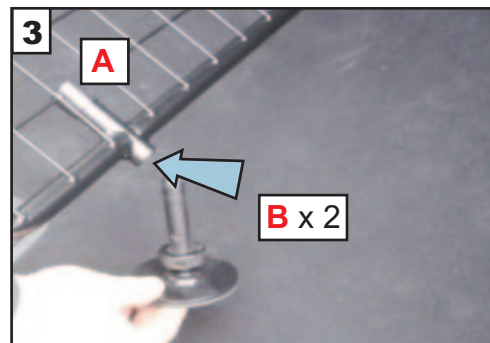

KIT

C x2

D x2

A

B x2

**NISSAN ARIYA
(2022~Onwards)
G1638D**

**VARIABLE BOOT DIVIDER
FITTING INSTRUCTION**

CAN ONLY BE USED IN
CONJUNCTION WITH
THE 'GUARDSMAN'
NISSAN ARIYA
Dog Guard
(2022~Onwards)
G1638

1

2

A

3

A

B x 2

4

A

5

C

'C' Grips on opposite side of mesh.
'C' Griffe auf der gegenüberliegenden
Seite des Netzes

6

D

D

**! Do Not
fully
tighten !**

**! Nicht
fest
anziehen
!**

7

1st

2nd

8

D

**! Fully tighten !
! Fest anziehen !**

**Tighten all fixings
Ziehen Sie alle Befestigungen fest**

**VARIABLER
KOFFERRAUMTEILER
MONTAGEANLEITUNG**

KANN NUR IN VERBINDUNG
MIT VERWENDET WERDEN
'GUARDSMAN'
NISSAN ARIYA
Hundegitter
(ab 2022)
G1638

www.guardsmandogguards.co.uk

G1638 v.1 2/23