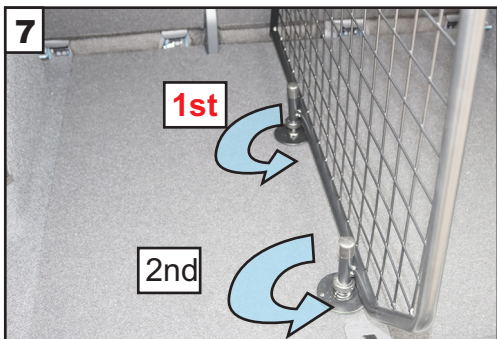

B x 2

A

C

'C' Grips on opposite side of mesh.
'C' Griffe auf der gegenüberliegenden Seite des Netzes

D

2x

! Do Not fully tighten !
! Nicht fest anziehen !

1st

2nd

D

! Fully tighten !
! Fest anziehen !

Tighten all fixings
Ziehen Sie alle Befestigungen fest

Guardzman

KIA Sportage #5
(2021~Onwards)
G1631D

VARIABLE BOOT DIVIDER
FITTING INSTRUCTION

CAN ONLY BE USED IN
CONJUNCTION WITH
'GUARDSMAN'