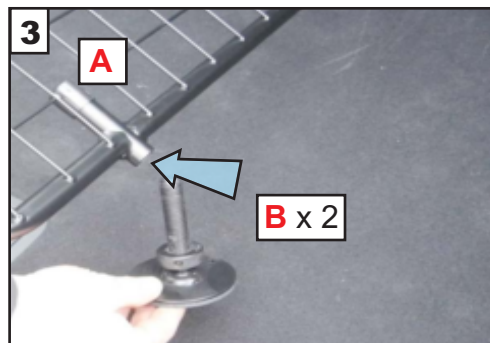

KIT

C x2

D x2

A

B x2

Loosen lower hooks!
Untere Haken lösen!

A

A

B x 2

A

C

'C' Grips on opposite side of mesh.
'C' Griffe auf der gegenüberliegenden Seite des Netzes

D

2x

! Do Not fully tighten !
! Nicht fest anziehen !

1st