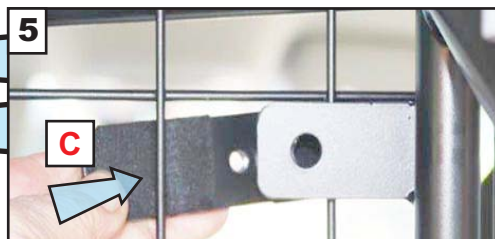

KIT

C x2

D x2

A

B x2

Loosen lower hooks!
Untere Haken lösen!

A

A

B x 2

A

C

'C' Grips on opposite side of mesh.
'C' Griffe auf der gegenüberliegenden Seite des Netzes

D

2x

! Do Not fully tighten !
! Nicht fest anziehen !

1st

2nd

D

! Fully tighten !
! Fest anziehen !

Tighten all fixings
Ziehen Sie alle Befestigungen fest

Guardzman

KIA Sportage #5
(2021~Onwards)
G1631D

VARIABLE BOOT DIVIDER
FITTING INSTRUCTION

CAN ONLY BE USED IN
CONJUNCTION WITH
'GUARDSMAN'