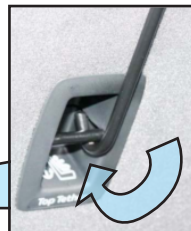

KIT

A

B x2
@445mm

C x2

**READ FULLY BEFORE BEGINNING - IT'LL MAKE MORE SENSE!
VOR DEM ANFANG VOLLSTÄNDIG LESEN - ES WIRD MEHR SINN MACHEN!**

Drop seats.
Insert Guard.
Mesh to Back of
the Car.

*Klappsitze.
Hundegitter
einsetzen.
Netz an der Rück-
seite des Autos*

Lock seat backs
in the **fully
reclined** position.

*Verriegeln Sie die
Sitzlehnen in der
vollständig
zurückgelehnten
Position.*

Tighten as this
So festziehen

Not this
Nicht das

**Tesla Model Y
DOG GUARD
Part No. G1622
FITTING INSTRUCTION**