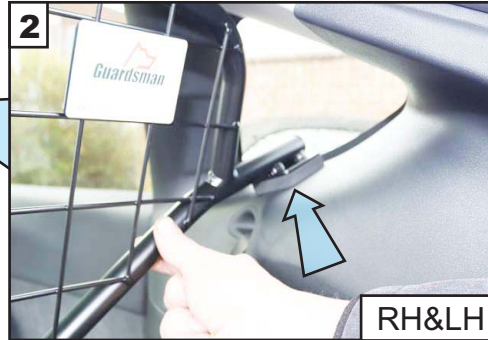

KIT

A

B x2
@445mm

C x2

**READ FULLY BEFORE BEGINNING - IT'LL MAKE MORE SENSE!
VOR DEM ANFANG VOLLSTÄNDIG LESEN - ES WIRD MEHR SINN MACHEN!**

Drop seats.
Insert Guard.
Mesh to Back of
the Car.

*Klappsitze.
Hundegitter
einsetzen.
Netz an der Rück-
seite des Autos*

Lock seat backs
in the **fully
reclined** position.

*Verriegeln Sie die
Sitzlehnen in der
vollständig
zurückgelehnten
Position.*

Tighten as this
So festziehen

Not this
Nicht das

**Tesla Model Y
DOG GUARD
Part No. G1622
FITTING INSTRUCTION**