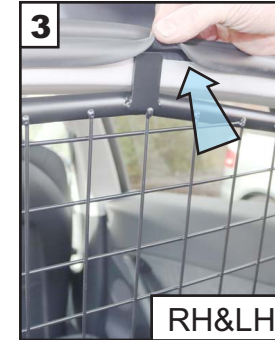

KIT

A

B x2
@445mm

C x2

**READ FULLY BEFORE BEGINNING - IT'LL MAKE MORE SENSE!
VOR DEM ANFANG VOLLSTÄNDIG LESEN - ES WIRD MEHR SINN MACHEN!**

Drop seats.
Insert Guard.
Mesh to Back of
the Car.

*Klappsitze.
Hundegitter
einsetzen.
Netz an der Rück-
seite des Autos*

Lock seat backs
in the **fully
reclined** position.

*Verriegeln Sie die
Sitzlehnen in der
vollständig
zurückgelehnten
Position.*

Tighten as this
So festziehen

Not this
Nicht das

**Tesla Model Y
DOG GUARD
Part No. G1622
FITTING INSTRUCTION**