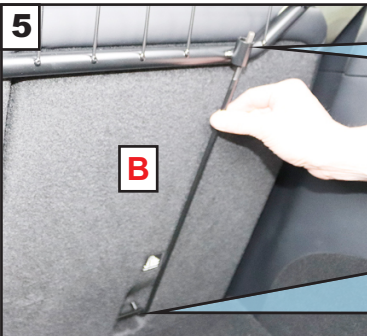

KIT

A

B x2
@445mm

C x2

**READ FULLY BEFORE BEGINNING - IT'LL MAKE MORE SENSE!
VOR DEM ANFANG VOLLSTÄNDIG LESEN - ES WIRD MEHR SINN MACHEN!**

Drop seats.
Insert Guard.
Mesh to Back of
the Car.

*Klappsitze.
Hundegitter
einsetzen.
Netz an der Rück-
seite des Autos*

Lock seat backs
in the **fully
reclined** position.

*Verriegeln Sie die
Sitzlehnen in der
vollständig
zurückgelehnten
Position.*

Tighten as this
So festziehen

Not this
Nicht das

**Tesla Model Y
DOG GUARD
Part No. G1622
FITTING INSTRUCTION**