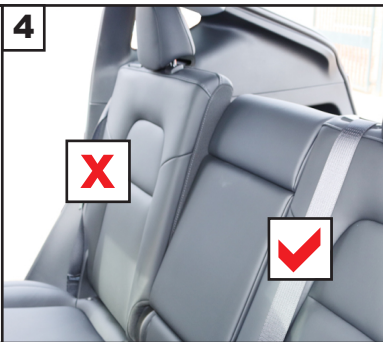

KIT

A

B x2
@445mm

C x2

**READ FULLY BEFORE BEGINNING - IT'LL MAKE MORE SENSE!
VOR DEM ANFANG VOLLSTÄNDIG LESEN - ES WIRD MEHR SINN MACHEN!**

Drop seats.
Insert Guard.
Mesh to Back of
the Car.

*Klappsitze.
Hundegitter
einsetzen.
Netz an der Rück-
seite des Autos*

Lock seat backs
in the **fully
reclined** position.

*Verriegeln Sie die
Sitzlehnen in der
vollständig
zurückgelehnten
Position.*

Tighten as this
So festziehen

Not this
Nicht das

**Tesla Model Y
DOG GUARD
Part No. G1622
FITTING INSTRUCTION**