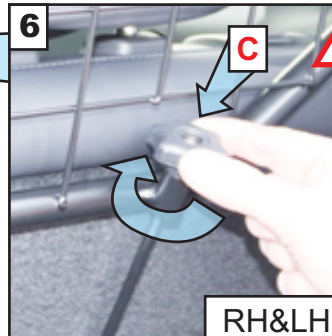

KIT

A

B x2
@445mm

C x2

**READ FULLY BEFORE BEGINNING - IT'LL MAKE MORE SENSE!
VOR DEM ANFANG VOLLSTÄNDIG LESEN - ES WIRD MEHR SINN MACHEN!**

Drop seats.
Insert Guard.
Mesh to Back of
the Car.

*Klappsitze.
Hundegitter
einsetzen.
Netz an der Rück-
seite des Autos*

Lock seat backs
in the **fully
reclined** position.

*Verriegeln Sie die
Sitzlehnen in der
vollständig
zurückgelehnten
Position.*

Tighten as this
So festziehen

Not this
Nicht das

**Tesla Model Y
DOG GUARD
Part No. G1622
FITTING INSTRUCTION**