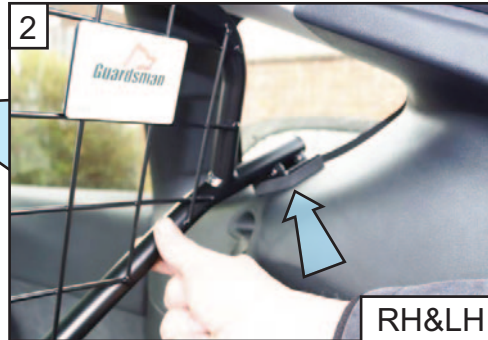

KIT

**READ FULLY BEFORE BEGINNING - IT'LL MAKE MORE SENSE!
 VOR DEM ANFANG VOLLSTÄNDIG LESEN - ES WIRD MEHR SINN MACHEN!**

Drop seats.
 Insert Guard.
 Mesh to Back of
 the Car.
 Klappsitze.
 Hundegitter
 einsetzen.
 Netz an der Rück-
 seite des Autos

Lock seat backs
 in most reclined
 position.
 Verriegeln Sie
 die Sitzlehnen
 in der am
 weitesten
 zurückgelehnt-
 ten Position.

Tesla Model Y

DOG GUARD

Part No. G1622
 FITTING INSTRUCTION

HUNDEGITTER
 EINBAUANLEITUNG