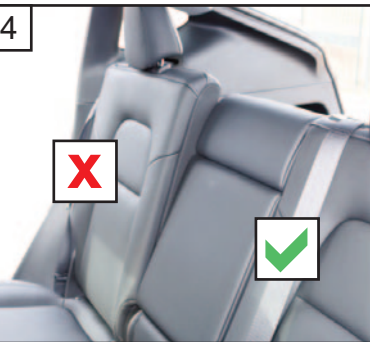

KIT

**READ FULLY BEFORE BEGINNING - IT'LL MAKE MORE SENSE!
 VOR DEM ANFANG VOLLSTÄNDIG LESEN - ES WIRD MEHR SINN MACHEN!**

Drop seats.
 Insert Guard.
 Mesh to Back of
 the Car.
 Klappsitze.
 Hundegitter
 einsetzen.
 Netz an der Rück-
 seite des Autos

Lock seat backs
 in most reclined
 position.
 Verriegeln Sie
 die Sitzlehnen
 in der am
 weitesten
 zurückgelehnt-
 ten Position.

Tesla Model Y

DOG GUARD

Part No. G1622
 FITTING INSTRUCTION

HUNDEGITTER
 EINBAUANLEITUNG