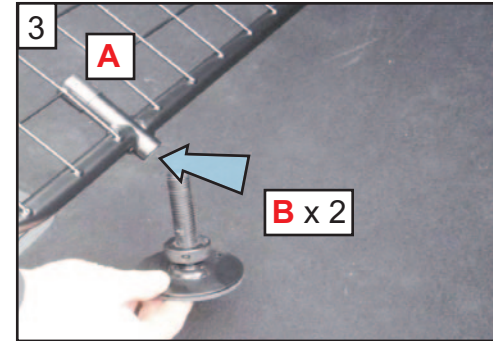

HONDENBESCHERMINGSREK
 INBOUWINSTRUKTIES

SATS HUNDSKYDD
 MONTERINGSANVISNING

KOIRAN TURVARISTIKKO
 ASENNUSOHJEET

www.guardsmanguardguards.co.uk
 G1622 v.1 3/22

KIT

'C' Grips on opposite side of mesh.
'C' Griffe auf der gegenüberliegenden Seite des Netzes

! Do Not fully tighten !
! Nicht fest anziehen !

! Fully tighten !
! Fest anziehen !

Tighten all fixings
Ziehen Sie alle Befestigungen fest

Tesla Model Y
(2021~Onwards)
G1622D

VARIABLE BOOT DIVIDER
FITTING INSTRUCTION