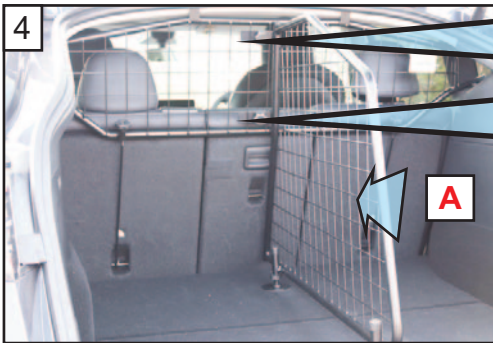

HONDENBESCHERMINGSREK
 INBOUWINSTRUKTIES

SATS HUNDSKYDD
 MONTERINGSANVISNING

KOIRAN TURVARISTIKKO
 ASENNUSOHJEET

www.guardsmanguardguards.co.uk
 G1622 v.1 3/22

KIT

'C' Grips on opposite side of mesh.
'C' Griffe auf der gegenüberliegenden Seite des Netzes