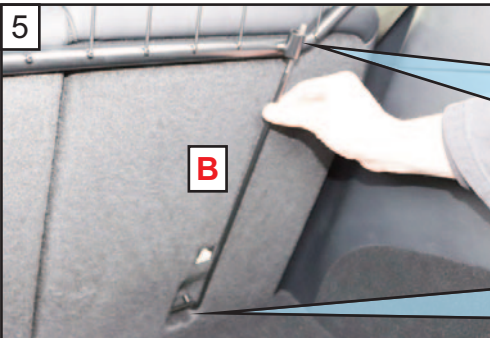

KIT

**READ FULLY BEFORE BEGINNING - IT'LL MAKE MORE SENSE!
 VOR DEM ANFANG VOLLSTÄNDIG LESEN - ES WIRD MEHR SINN MACHEN!**

Drop seats.
 Insert Guard.
 Mesh to Back of
 the Car.
 Klappsitze.
 Hundegitter
 einsetzen.
 Netz an der Rück-
 seite des Autos

Lock seat backs
 in most reclined
 position.
 Verriegeln Sie
 die Sitzlehnen
 in der am
 weitesten
 zurückgelehnt-
 ten Position.

Tesla Model Y

DOG GUARD

Part No. G1622
 FITTING INSTRUCTION

HUNDEGITTER
 EINBAUANLEITUNG