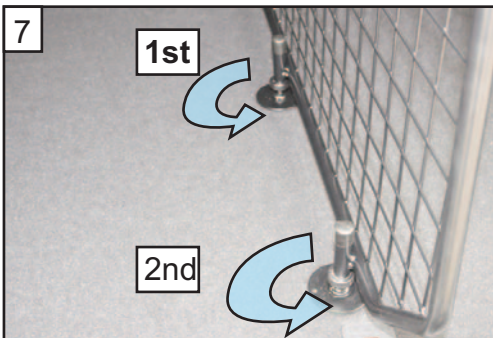

HONDENBESCHERMINGSREK
 INBOUWINSTRUKTIES

SATS HUNDSKYDD
 MONTERINGSANVISNING

KOIRAN TURVARISTIKKO
 ASENNUSOHJEET

www.guardsmanguardguards.co.uk
 G1622 v.1 3/22

KIT

'C' Grips on opposite side of mesh.
'C' Griffe auf der gegenüberliegenden Seite des Netzes

! Do Not fully tighten !
! Nicht fest anziehen !

! Fully tighten !
! Fest anziehen !

Tighten all fixings
Ziehen Sie alle Befestigungen fest

Tesla Model Y
(2021~Onwards)
G1622D

VARIABLE BOOT DIVIDER
FITTING INSTRUCTION