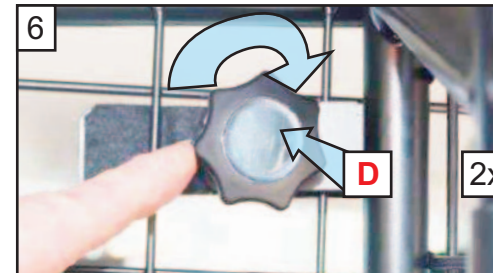

HONDENBESCHERMINGSREK
 INBOUWINSTRUKTIES

SATS HUNDSKYDD
 MONTERINGSANVISNING

KOIRAN TURVARISTIKKO
 ASENNUSOHJEET

www.guardsmanguardguards.co.uk
 G1622 v.1 3/22

KIT

'C' Grips on opposite side of mesh.
'C' Griffe auf der gegenüberliegenden Seite des Netzes

! Do Not fully tighten !
! Nicht fest anziehen !

! Fully tighten !
! Fest anziehen !

Tighten all fixings
Ziehen Sie alle Befestigungen fest

Tesla Model Y
(2021~Onwards)
G1622D

VARIABLE BOOT DIVIDER
FITTING INSTRUCTION