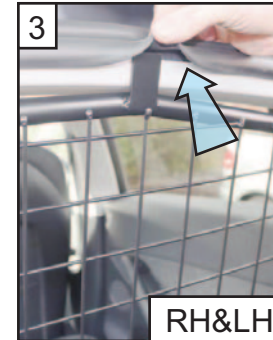

KIT

**READ FULLY BEFORE BEGINNING - IT'LL MAKE MORE SENSE!
 VOR DEM ANFANG VOLLSTÄNDIG LESEN - ES WIRD MEHR SINN MACHEN!**

Drop seats.
 Insert Guard.
 Mesh to Back of
 the Car.
 Klappsitze.
 Hundegitter
 einsetzen.
 Netz an der Rück-
 seite des Autos

Lock seat backs
 in most reclined
 position.
 Verriegeln Sie
 die Sitzlehnen
 in der am
 weitesten
 zurückgelehnt-
 ten Position.

Tesla Model Y

DOG GUARD

Part No. G1622
 FITTING INSTRUCTION

HUNDEGITTER
 EINBAUANLEITUNG