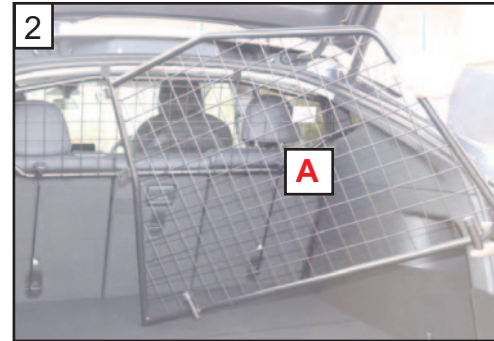

HONDENBESCHERMINGSREK
 INBOUWINSTRUKTIES

SATS HUNDSKYDD
 MONTERINGSANVISNING

KOIRAN TURVARISTIKKO
 ASENNUSOHJEET

www.guardsmanguardguards.co.uk
 G1622 v.1 3/22

KIT

'C' Grips on opposite side of mesh.
'C' Griffe auf der gegenüberliegenden Seite des Netzes