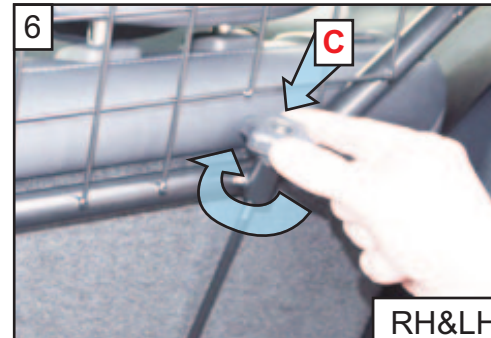

KIT

**READ FULLY BEFORE BEGINNING - IT'LL MAKE MORE SENSE!
 VOR DEM ANFANG VOLLSTÄNDIG LESEN - ES WIRD MEHR SINN MACHEN!**

Drop seats.
 Insert Guard.
 Mesh to Back of
 the Car.
 Klappsitze.
 Hundegitter
 einsetzen.
 Netz an der Rück-
 seite des Autos

Lock seat backs
 in most reclined
 position.
 Verriegeln Sie
 die Sitzlehnen
 in der am
 weitesten
 zurückgelehnt-
 ten Position.

Tesla Model Y

DOG GUARD

Part No. G1622
 FITTING INSTRUCTION

HUNDEGITTER
 EINBAUANLEITUNG