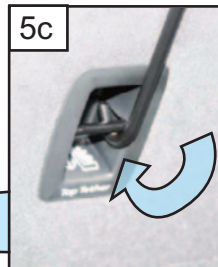

KIT

**READ FULLY BEFORE BEGINNING - IT'LL MAKE MORE SENSE!
 VOR DEM ANFANG VOLLSTÄNDIG LESEN - ES WIRD MEHR SINN MACHEN!**

Drop seats.
 Insert Guard.
 Mesh to Back of
 the Car.
 Klappsitze.
 Hundegitter
 einsetzen.
 Netz an der Rück-
 seite des Autos

Lock seat backs
 in most reclined
 position.
 Verriegeln Sie
 die Sitzlehnen
 in der am
 weitesten
 zurückgelehnt-
 ten Position.

Tesla Model Y

DOG GUARD

Part No. G1622
 FITTING INSTRUCTION

HUNDEGITTER
 EINBAUANLEITUNG