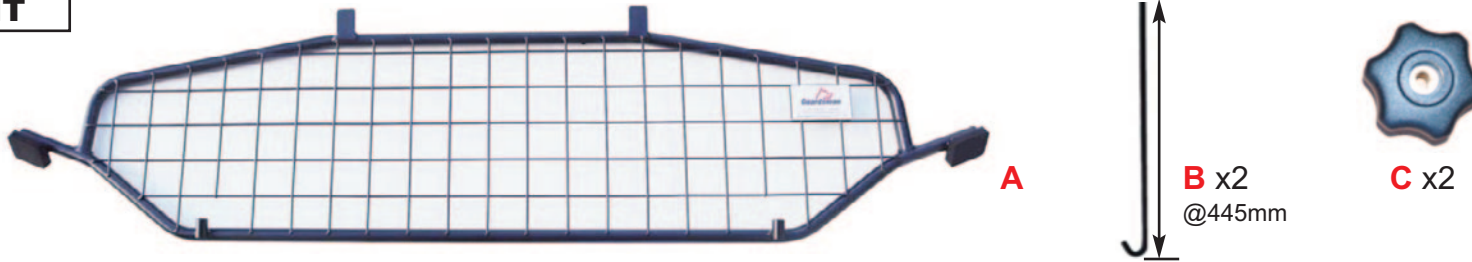

KIT

**READ FULLY BEFORE BEGINNING - IT'LL MAKE MORE SENSE!
VOR DEM ANFANG VOLLSTÄNDIG LESEN - ES WIRD MEHR SINN MACHEN!**

Drop seats.
Insert Guard.
Mesh to Back of
the Car.
Klappsitze.
Hundegitter
einsetzen.
Netz an der Rück-
seite des Autos