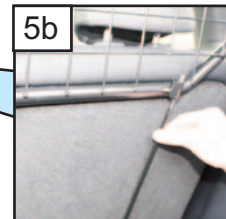

Lock seat backs
 in most reclined
 position.
 Verriegeln Sie
 die Sitzlehnen
 in der am
 weitesten
 zurückgelehnt-
 ten Position.

Tesla Model Y

DOG GUARD

Part No. G1622
 FITTING INSTRUCTION

HUNDEGITTER
 EINBAUANLEITUNG