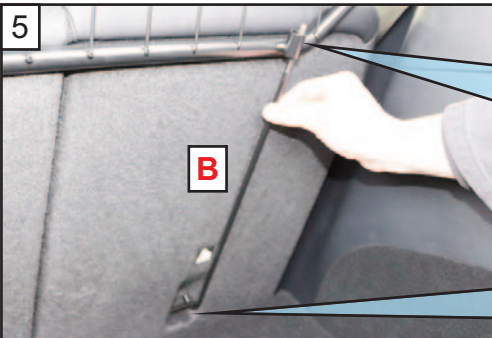

KIT

**READ FULLY BEFORE BEGINNING - IT'LL MAKE MORE SENSE!
 VOR DEM ANFANG VOLLSTÄNDIG LESEN - ES WIRD MEHR SINN MACHEN!**

Drop seats.
 Insert Guard.
 Mesh to Back of
 the Car.

Klappsitze.
 Hundegitter
 einsetzen.
 Netz an der Rück-
 seite des Autos

Lock seat backs
 in most reclined
 position.

Verriegeln Sie
 die Sitzlehnen
 in der am
 weitesten
 zurückgeleh-
 nten Position.

Tesla Model Y

DOG GUARD

Part No. G1622
 FITTING INSTRUCTION

HUNDEGITTER
 EINBAUANLEITUNG