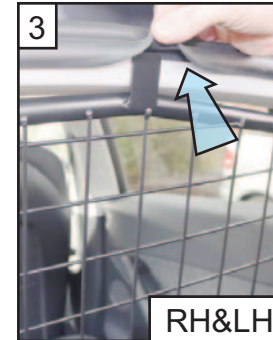

KIT

**READ FULLY BEFORE BEGINNING - IT'LL MAKE MORE SENSE!
 VOR DEM ANFANG VOLLSTÄNDIG LESEN - ES WIRD MEHR SINN MACHEN!**

Drop seats.
 Insert Guard.
 Mesh to Back of
 the Car.

Klappsitze.
 Hundegitter
 einsetzen.
 Netz an der Rück-
 seite des Autos

Lock seat backs
 in most reclined
 position.

Verriegeln Sie
 die Sitzlehnen
 in der am
 weitesten
 zurückgeleh-
 nten Position.

Tesla Model Y

DOG GUARD

Part No. G1622
 FITTING INSTRUCTION

HUNDEGITTER
 EINBAUANLEITUNG