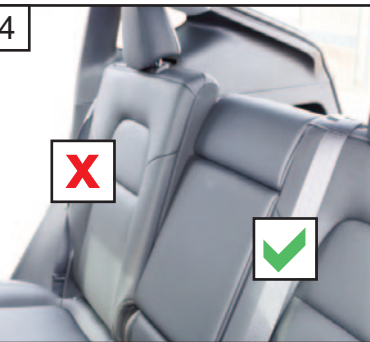

KIT

**READ FULLY BEFORE BEGINNING - IT'LL MAKE MORE SENSE!
 VOR DEM ANFANG VOLLSTÄNDIG LESEN - ES WIRD MEHR SINN MACHEN!**

Drop seats.
 Insert Guard.
 Mesh to Back of
 the Car.

Klappsitze.
 Hundegitter
 einsetzen.
 Netz an der Rück-
 seite des Autos

Lock seat backs
 in most reclined
 position.

Verriegeln Sie
 die Sitzlehnen
 in der am
 weitesten
 zurückgeleh-
 nten Position.

Tesla Model Y

DOG GUARD

Part No. G1622
 FITTING INSTRUCTION

HUNDEGITTER
 EINBAUANLEITUNG