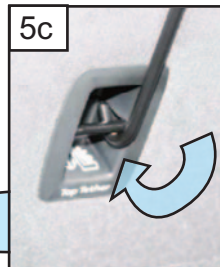

KIT

**READ FULLY BEFORE BEGINNING - IT'LL MAKE MORE SENSE!
 VOR DEM ANFANG VOLLSTÄNDIG LESEN - ES WIRD MEHR SINN MACHEN!**

Drop seats.
 Insert Guard.
 Mesh to Back of
 the Car.

Klappsitze.
 Hundegitter
 einsetzen.
 Netz an der Rück-
 seite des Autos

Lock seat backs
 in most reclined
 position.

Verriegeln Sie
 die Sitzlehnen
 in der am
 weitesten
 zurückgeleh-
 nten Position.

Tesla Model Y

DOG GUARD

Part No. G1622
 FITTING INSTRUCTION

HUNDEGITTER
 EINBAUANLEITUNG