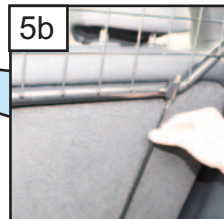

KIT

**READ FULLY BEFORE BEGINNING - IT'LL MAKE MORE SENSE!
 VOR DEM ANFANG VOLLSTÄNDIG LESEN - ES WIRD MEHR SINN MACHEN!**

Drop seats.
 Insert Guard.
 Mesh to Back of
 the Car.

Klappsitze.
 Hundegitter
 einsetzen.
 Netz an der Rück-
 seite des Autos

Lock seat backs
 in most reclined
 position.

Verriegeln Sie
 die Sitzlehnen
 in der am
 weitesten
 zurückgeleh-
 nten Position.

Tesla Model Y

DOG GUARD

Part No. G1622
 FITTING INSTRUCTION

HUNDEGITTER
 EINBAUANLEITUNG