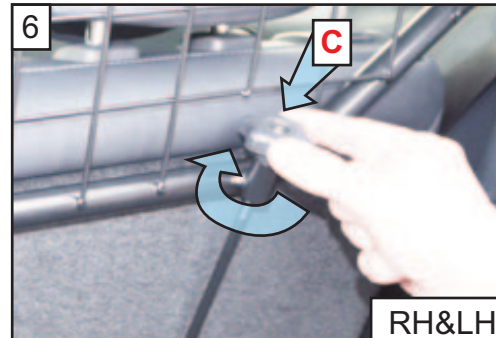

KIT

**READ FULLY BEFORE BEGINNING - IT'LL MAKE MORE SENSE!
 VOR DEM ANFANG VOLLSTÄNDIG LESEN - ES WIRD MEHR SINN MACHEN!**

Drop seats.
 Insert Guard.
 Mesh to Back of
 the Car.

Klappsitze.
 Hundegitter
 einsetzen.
 Netz an der Rück-
 seite des Autos

Lock seat backs
 in most reclined
 position.

Verriegeln Sie
 die Sitzlehnen
 in der am
 weitesten
 zurückgeleh-
 nten Position.

Tesla Model Y

DOG GUARD

Part No. G1622
 FITTING INSTRUCTION

HUNDEGITTER
 EINBAUANLEITUNG