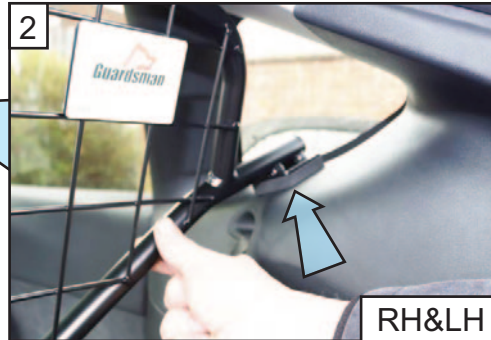

KIT

**READ FULLY BEFORE BEGINNING - IT'LL MAKE MORE SENSE!
 VOR DEM ANFANG VOLLSTÄNDIG LESEN - ES WIRD MEHR SINN MACHEN!**

Drop seats.
 Insert Guard.
 Mesh to Back of
 the Car.

Klappsitze.
 Hundegitter
 einsetzen.
 Netz an der Rück-
 seite des Autos

Lock seat backs
 in most reclined
 position.

Verriegeln Sie
 die Sitzlehnen
 in der am
 weitesten
 zurückgeleh-
 nten Position.

Tesla Model Y

DOG GUARD

Part No. G1622
 FITTING INSTRUCTION

HUNDEGITTER
 EINBAUANLEITUNG