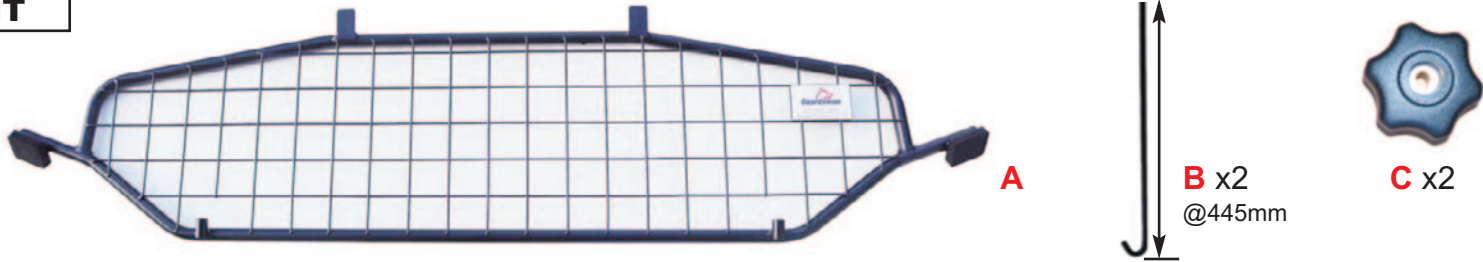

KIT

**READ FULLY BEFORE BEGINNING - IT'LL MAKE MORE SENSE!
VOR DEM ANFANG VOLLSTÄNDIG LESEN - ES WIRD MEHR SINN MACHEN!**

Drop seats.
Insert Guard.
Mesh to Back of
the Car.