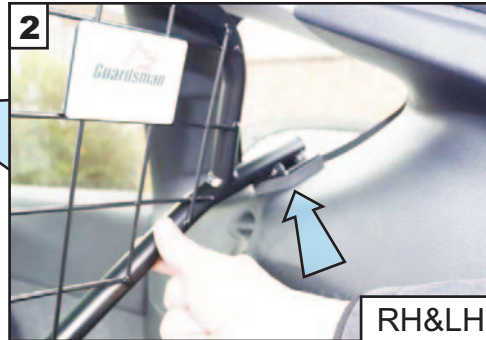

KIT BARRIERA CANI  
ISTRUZIONI DI MONTAGGIO

HUNDEVERNGITTER  
MONTASJEVEILEDNING

HONDENBESCHERMINGSREK  
INBOUWINSTRUKTIES

SATS HUNDSKYDD  
MONTERINGSANVISNING

KOIRAN TURVARISTIKKO  
ASENNUSOHJEET

www.guardsmandogguards.co.uk  
G1622 v.1 3/22 v2 4/23

Drop seats.  
Insert Guard.  
Mesh to Back of  
the Car.

Klappsitze.  
Hundegitter  
einsetzen.  
Netz an der Rück-  
seite des Autos

1

A

2

RH&LH

3

RH&LH

Lock seat backs  
in the **fully  
reclined** position.

Verriegeln Sie die  
Sitzlehnen in der  
vollständig  
zurückgelehnten  
Position.

4

X

✓

5

B

6