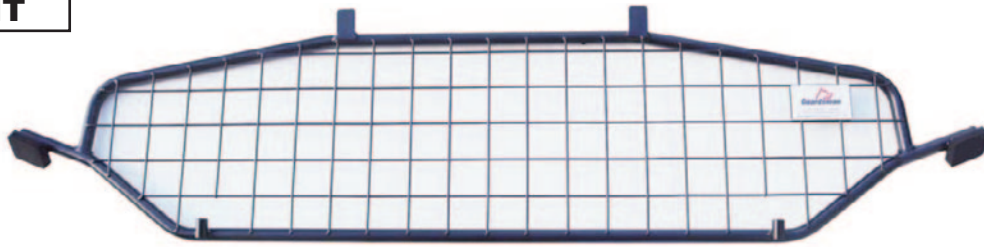

# KIT

A

B x2  
@445mm

C x2

**READ FULLY BEFORE BEGINNING - IT'LL MAKE MORE SENSE!  
VOR DEM ANFANG VOLLSTÄNDIG LESEN - ES WIRD MEHR SINN MACHEN!**

## Tesla Model Y DOG GUARD Part No. G1622 FITTING INSTRUCTION

HUNDEGITTER  
EINBAUANLEITUNG

PROTECTION CONTRE LES CHIENS  
INSTRUCTIONS DE MONTAGE

HUNDEGITTER  
MONTERINGSVEJLEDNING

CONJUNTO PROTECTOR  
PARA PERROS  
INSTRUCCIONES DE MONTAJE

Drop seats.  
Insert Guard.  
Mesh to Back of  
the Car.

Klappsitze.  
Hundegitter  
einsetzen.  
Netz an der Rück-  
seite des Autos

1

A

2

RH&LH

3

RH&LH