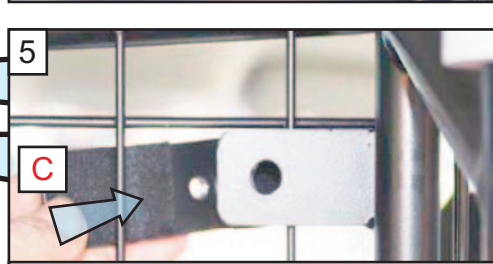

Porsche Cayenne
(2019 onwards)
Part No.G1616D

Page 2 of 2

Variable Boot Divider Kofferraum-Trenngitter

CAN ONLY BE USED IN
CONJUNCTION WITH
GUARDSMAN

Porsche Cayenne
(2019 onwards)
Dog Guard
G1616

Nur mit Hundegitter Guardsman
Porsche Cayenne
(2019 b.j.)
G1616

1
Loosen existing fittings
Lösen Sie vorhandene Armaturen

2
3
A
B
B
C
'C' Grips on opposite side of mesh.
'C' Griffe auf der gegenüberliegenden
Seite des Netzes

4
5
6
D
2x
! Do Not fully tighten !
! Nicht fest anziehen !