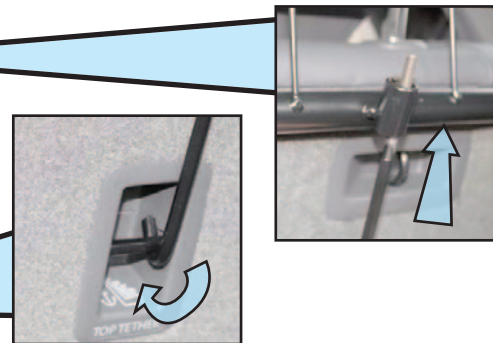

**HUNDESCHUTZGITTER
EINBAUANLEITUNG**

**PROTECTION CONTRE LES CHIENS
INSTRUCTIONS DE MONTAGE**

**HUNDEGITTER
MONTERINGSVEJLEDNING**

**CONJUNTO PROTECTOR
PARA PERROS
INSTRUCCIONES DE MONTAJE**

**KIT BARRIERA CANI
ISTRUZIONI DI MONTAGGIO**

**HUNDEVERNGITTER
MONTASJEVEILEDNING**

**HONDENBESCHERMINGSREK
INBOUWINSTRUKTIES**

**SATS HUNDSKYDD
MONTERINGSANVISNING**

**KOIRAN TURVARISTIKKO
ASENNUSOHJEET**

Offer in Dog Guard mesh to Back of Car
Grill auf der Rückseite des Autos

Slide the seat fully back. adjust the back rest angle as shown.
Schieben Sie den Sitz ganz nach hinten. Stellen Sie
den Rückenlehnenwinkel wie abgebildet ein.

www.guardsmandogguards.co.uk

KIT

A

B x2

C x2

D x2