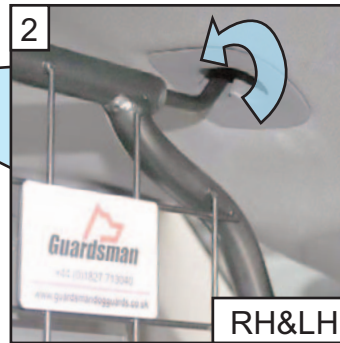

**HUNDESCHUTZGITTER
EINBAUANLEITUNG**

**PROTECTION CONTRE LES CHIENS
INSTRUCTIONS DE MONTAGE**

**HUNDEGITTER
MONTERINGSVEJLEDNING**

**CONJUNTO PROTECTOR
PARA PERROS
INSTRUCCIONES DE MONTAJE**

**KIT BARRIERA CANI
ISTRUZIONI DI MONTAGGIO**

**HUNDEVERNGITTER
MONTASJEVEILEDNING**

**HONDENBESCHERMINGSREK
INBOUWINSTRUKTIES**

**SATS HUNDSKYDD
MONTERINGSANVISNING**

**KOIRAN TURVARISTIKKO
ASENNUSOHJEET**

Offer in Dog Guard mesh to Back of Car
Grill auf der Rückseite des Autos

Slide the seat fully back. adjust the back rest angle as shown.
Schieben Sie den Sitz ganz nach hinten. Stellen Sie
den Rückenlehnenwinkel wie abgebildet ein.

www.guardsmandogguards.co.uk

KIT

A

B x2

C x2

D x2