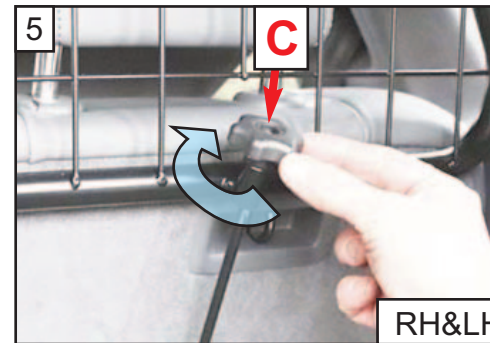

**HUNDEVERNGITTER
MONTASJEVEILEDNING**

**HONDENBESCHERMINGSREK
INBOUWINSTRUKTIES**

**SATS HUNDSKYDD
MONTERINGSANVISNING**

**KOIRAN TURVARISTIKKO
ASENNUSOHJEET**

Offer in Dog Guard mesh to Back of Car
Grill auf der Rückseite des Autos

Slide the seat fully back. adjust the back rest angle as shown.
Schieben Sie den Sitz ganz nach hinten. Stellen Sie
den Rückenlehnenwinkel wie abgebildet ein.

www.guardsmandogguards.co.uk

KIT

A

B x2

C x2

D x2