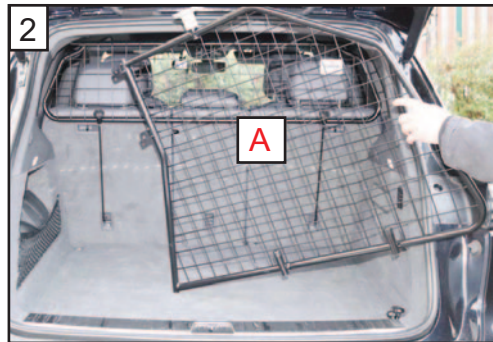

2
3
A
B
B
C
'C' Grips on opposite side of mesh.
'C' Griffe auf der gegenüberliegenden
Seite des Netzes