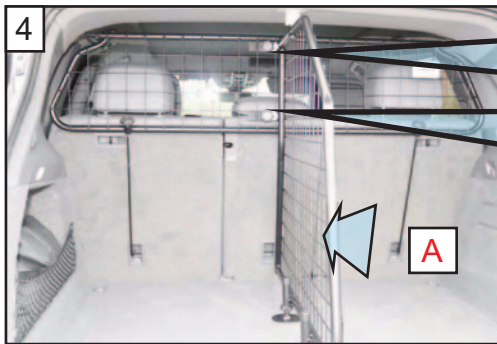

Slide the seat fully back. adjust the back rest angle as shown.
Schieben Sie den Sitz ganz nach hinten. Stellen Sie
den Rückenlehnenwinkel wie abgebildet ein.

www.guardsmandogguards.co.uk

KIT

A

B x2

C x2

D x2

Porsche Cayenne
(2019 onwards)
Part No.G1616D

Page 2 of 2

Variable Boot Divider Kofferraum-Trenngitter

CAN ONLY BE USED IN
CONJUNCTION WITH
GUARDSMAN

Porsche Cayenne
(2019 onwards)
Dog Guard
G1616

Nur mit Hundegitter Guardsman
Porsche Cayenne
(2019 b.j.)
G1616

1
Loosen existing fittings
Lösen Sie vorhandene Armaturen

2
3
A
B
B
C
'C' Grips on opposite side of mesh.
'C' Griffe auf der gegenüberliegenden
Seite des Netzes

4
5
6
D
2x
! Do Not fully tighten !
! Nicht fest anziehen !