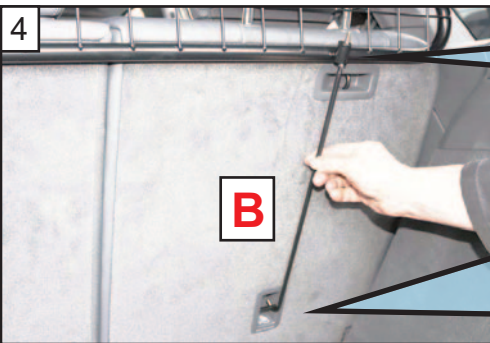

**HUNDEVERNGITTER
MONTASJEVEILEDNING**

**HONDENBESCHERMINGSREK
INBOUWINSTRUKTIES**

**SATS HUNDSKYDD
MONTERINGSANVISNING**

**KOIRAN TURVARISTIKKO
ASENNUSOHJEET**

Offer in Dog Guard mesh to Back of Car
Grill auf der Rückseite des Autos

Slide the seat fully back. adjust the back rest angle as shown.
Schieben Sie den Sitz ganz nach hinten. Stellen Sie
den Rückenlehnenwinkel wie abgebildet ein.

www.guardsmandogguards.co.uk

KIT

A

B x2

C x2

D x2