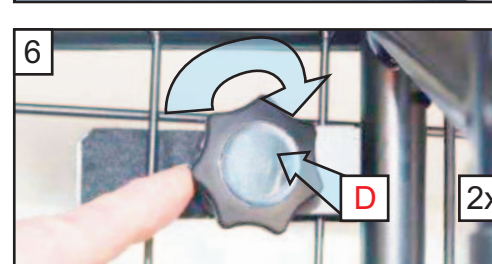

Porsche Cayenne
(2019 onwards)
Part No.G1616D

Page 2 of 2

Variable Boot Divider Kofferraum-Trenngitter

CAN ONLY BE USED IN
CONJUNCTION WITH
GUARDSMAN

Porsche Cayenne
(2019 onwards)
Dog Guard
G1616

Nur mit Hundegitter Guardsman
Porsche Cayenne
(2019 b.j.)
G1616

1
Loosen existing fittings
Lösen Sie vorhandene Armaturen

2
3
A
B
B
C
'C' Grips on opposite side of mesh.
'C' Griffe auf der gegenüberliegenden
Seite des Netzes

4
5
6
D
2x
! Do Not fully tighten !
! Nicht fest anziehen !