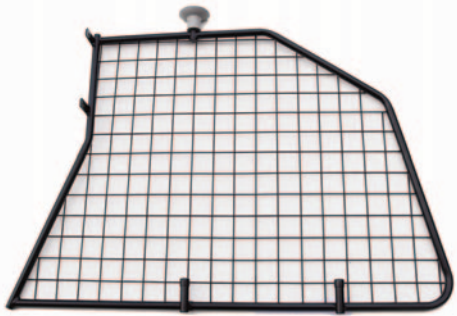

**HUNDEVERNGITTER
MONTASJEVEILEDNING**

**HONDENBESCHERMINGSREK
INBOUWINSTRUKTIES**

**SATS HUNDSKYDD
MONTERINGSANVISNING**

**KOIRAN TURVARISTIKKO
ASENNUSOHJEET**

Offer in Dog Guard mesh to Back of Car
Grill auf der Rückseite des Autos

Slide the seat fully back. adjust the back rest angle as shown.
Schieben Sie den Sitz ganz nach hinten. Stellen Sie
den Rückenlehnenwinkel wie abgebildet ein.

www.guardsmandogguards.co.uk

KIT

A

B x2

C x2

D x2