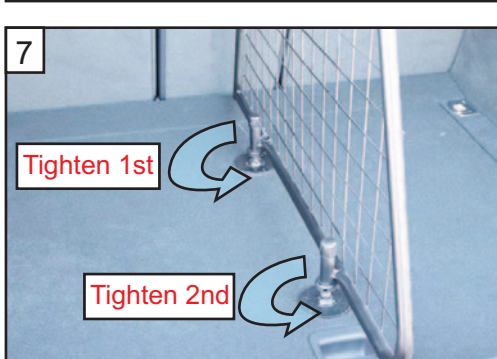

Slide the seat fully back. adjust the back rest angle as shown.
Schieben Sie den Sitz ganz nach hinten. Stellen Sie
den Rückenlehnenwinkel wie abgebildet ein.

www.guardsmandogguards.co.uk

KIT

A

B x2

C x2

D x2

Porsche Cayenne
(2019 onwards)
Part No.G1616D

Page 2 of 2

Variable Boot Divider Kofferraum-Trenngitter

CAN ONLY BE USED IN
CONJUNCTION WITH
GUARDSMAN

Porsche Cayenne
(2019 onwards)
Dog Guard
G1616

Nur mit Hundegitter Guardsman
Porsche Cayenne
(2019 b.j.)
G1616

1
Loosen existing fittings
Lösen Sie vorhandene Armaturen

2
3
A
B
B
C
'C' Grips on opposite side of mesh.
'C' Griffe auf der gegenüberliegenden
Seite des Netzes

4
5
6
D
2x
! Do Not fully tighten !
! Nicht fest anziehen !