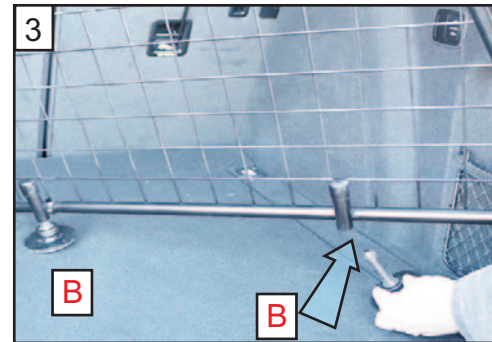

Slide the seat fully back. adjust the back rest angle as shown.
Schieben Sie den Sitz ganz nach hinten. Stellen Sie
den Rückenlehnenwinkel wie abgebildet ein.

www.guardsmandogguards.co.uk

KIT

A

B x2

C x2

D x2

Porsche Cayenne
(2019 onwards)
Part No.G1616D

Page 2 of 2

Variable Boot Divider Kofferraum-Trenngitter

CAN ONLY BE USED IN
CONJUNCTION WITH
GUARDSMAN

Porsche Cayenne
(2019 onwards)
Dog Guard
G1616

Nur mit Hundegitter Guardsman
Porsche Cayenne
(2019 b.j.)
G1616

1
Loosen existing fittings
Lösen Sie vorhandene Armaturen

2
3
A
B
B
C
'C' Grips on opposite side of mesh.
'C' Griffe auf der gegenüberliegenden
Seite des Netzes

4
5
6
D
2x
! Do Not fully tighten !
! Nicht fest anziehen !