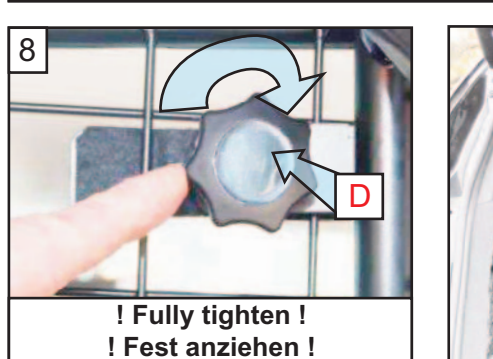

Slide the seat fully back. adjust the back rest angle as shown.
Schieben Sie den Sitz ganz nach hinten. Stellen Sie
den Rückenlehnenwinkel wie abgebildet ein.

www.guardsmandogguards.co.uk

KIT

A

B x2

C x2

D x2

Porsche Cayenne
(2019 onwards)
Part No.G1616D

Page 2 of 2

Variable Boot Divider Kofferraum-Trenngitter

CAN ONLY BE USED IN
CONJUNCTION WITH
GUARDSMAN

Porsche Cayenne
(2019 onwards)
Dog Guard
G1616

Nur mit Hundegitter Guardsman
Porsche Cayenne
(2019 b.j.)
G1616

1
Loosen existing fittings
Lösen Sie vorhandene Armaturen

2
3
A
B
B
C
'C' Grips on opposite side of mesh.
'C' Griffe auf der gegenüberliegenden
Seite des Netzes

4
5
6
D
2x
! Do Not fully tighten !
! Nicht fest anziehen !