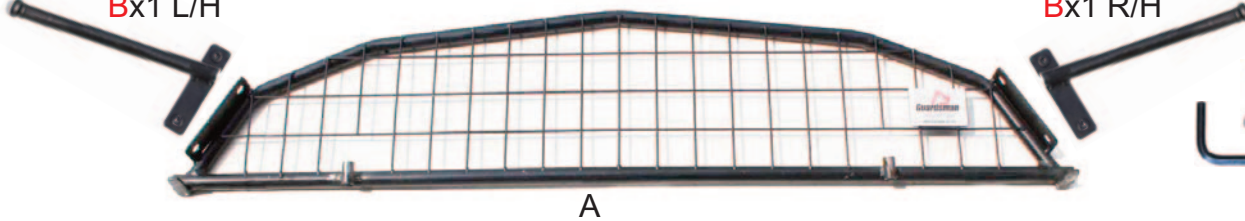

KIT

Bx1 L/H

Bx1 R/H

C x4
D x1

E x2
320mm

F x2

**Porsche Macan
(2014 onwards)
G1471P**

**DOG GUARD
FITTING INSTRUCTION**

**HUNDESCHUTZGITTER
EINBAUANLEITUNG**

**PROTECTION CONTRE LES CHIENS
INSTRUCTIONS DE MONTAGE**

**HUNDEGITTER
MONTERINGSVEJLEDNING**

**CONJUNTO PROTECTOR PARA
PERROS
INSTRUCCIONES DE MONTAJE**

**KIT BARRIERA CANI
ISTRUZIONI DI MONTAGGIO**