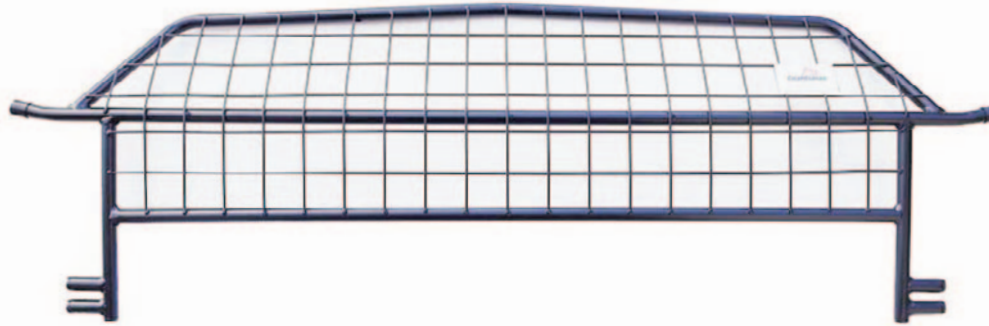

**Mercedes EQA
(2021~)
Mercedes GLA#2
(2020~)**

Part No.G1605

**DOG GUARD
FITTING INSTRUCTION**

**HUNDESCHUTZGITTER
EINBAUANLEITUNG**

**PROTECTION CONTRE LES CHIENS
INSTRUCTIONS DE MONTAGE**

**HUNDEGITTER
MONTERINGSVEJLEDNING**

**CONJUNTO PROTECTOR
PARA PERROS
INSTRUCCIONES DE MONTAJE**

**KIT BARRIERA CANI
ISTRUZIONI DI MONTAGGIO**

**HUNDEVERNGITTER
MONTASJEVEILEDNING**

**HONDENBESCHERMINGSREK
INBOUWINSTRUKTIES**

**SATS HUNDSKYDD
MONTERINGSANVISNING**

**KOIRAN TURVARISTIKKO
ASENNUSOHJEET**

www.guardsmandogguards.co.uk

subject to alteration without notice
G1605 v2. 12/21