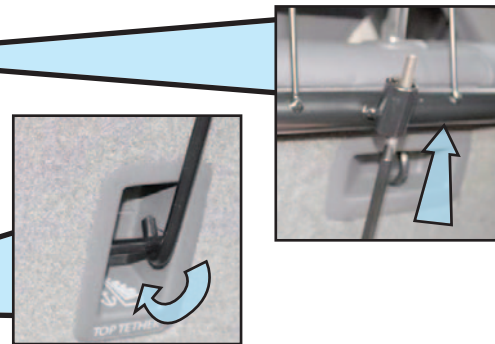

KIT

A

B x2  
445mm

C x2

READ FULLY BEFORE  
BEGINNING -  
IT'LL MAKE MORE SENSE!

VOR DEM ANFANG  
VOLLSTÄNDIG  
LESEN - ES WIRD MEHR  
SINN MACHEN!

Porsche Cayenne  
#3 2019 onwards  
G1616

Offer in Dog Guard mesh to Back of Car  
Grill auf der Rückseite des Autos

RH&LH

Slide the seat fully back. adjust the back rest angle as shown.  
Schieben Sie den Sitz ganz nach hinten. Stellen Sie  
den Rückenlehnenwinkel wie abgebildet ein.

B

C

RH&LH

G1616 + G1616D

DOG GUARD  
FITTING INSTRUCTION