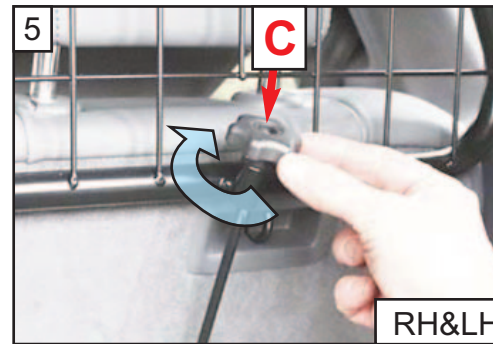

RH&LH

Slide the seat fully back. adjust the back rest angle as shown.  
Schieben Sie den Sitz ganz nach hinten. Stellen Sie  
den Rückenlehnenwinkel wie abgebildet ein.

B

C

RH&LH

G1616 + G1616D

DOG GUARD  
FITTING INSTRUCTION