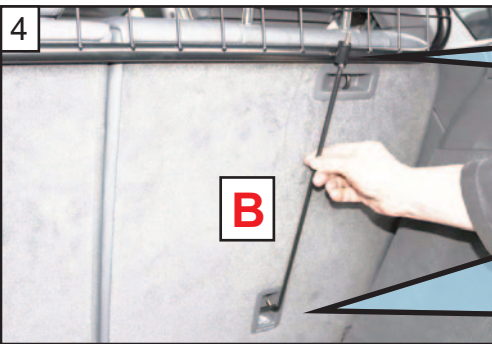

KIT

A

B x2  
445mm

C x2

READ FULLY BEFORE  
BEGINNING -  
IT'LL MAKE MORE SENSE!

VOR DEM ANFANG  
VOLLSTÄNDIG  
LESEN - ES WIRD MEHR  
SINN MACHEN!

Porsche Cayenne  
#3 2019 onwards  
G1616

Offer in Dog Guard mesh to Back of Car  
Grill auf der Rückseite des Autos

RH&LH

Slide the seat fully back. adjust the back rest angle as shown.  
Schieben Sie den Sitz ganz nach hinten. Stellen Sie  
den Rückenlehnenwinkel wie abgebildet ein.

B

C

RH&LH

G1616 + G1616D

DOG GUARD  
FITTING INSTRUCTION