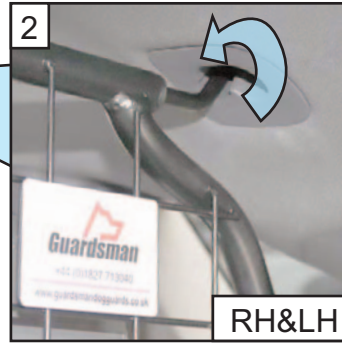

KIT

A

B x2  
445mm

C x2

READ FULLY BEFORE  
BEGINNING -  
IT'LL MAKE MORE SENSE!

VOR DEM ANFANG  
VOLLSTÄNDIG  
LESEN - ES WIRD MEHR  
SINN MACHEN!

Porsche Cayenne  
#3 2019 onwards  
G1616

Offer in Dog Guard mesh to Back of Car  
Grill auf der Rückseite des Autos

RH&LH

Slide the seat fully back. adjust the back rest angle as shown.  
Schieben Sie den Sitz ganz nach hinten. Stellen Sie  
den Rückenlehnenwinkel wie abgebildet ein.

B

C

RH&LH

G1616 + G1616D

DOG GUARD  
FITTING INSTRUCTION