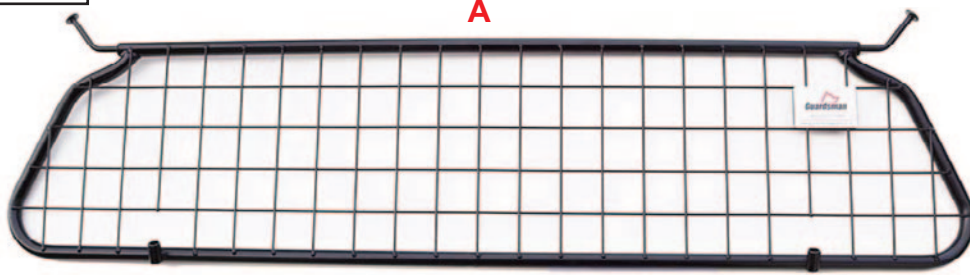

KIT

A

B x2  
445mm

C x2

READ FULLY BEFORE  
BEGINNING -  
IT'LL MAKE MORE SENSE!

VOR DEM ANFANG  
VOLLSTÄNDIG  
LESEN - ES WIRD MEHR  
SINN MACHEN!

Porsche Cayenne  
#3 2019 onwards  
G1616

Offer in Dog Guard mesh to Back of Car  
Grill auf der Rückseite des Autos

RH&LH

Slide the seat fully back. adjust the back rest angle as shown.  
Schieben Sie den Sitz ganz nach hinten. Stellen Sie  
den Rückenlehnenwinkel wie abgebildet ein.

B

C

RH&LH

G1616 + G1616D

DOG GUARD  
FITTING INSTRUCTION