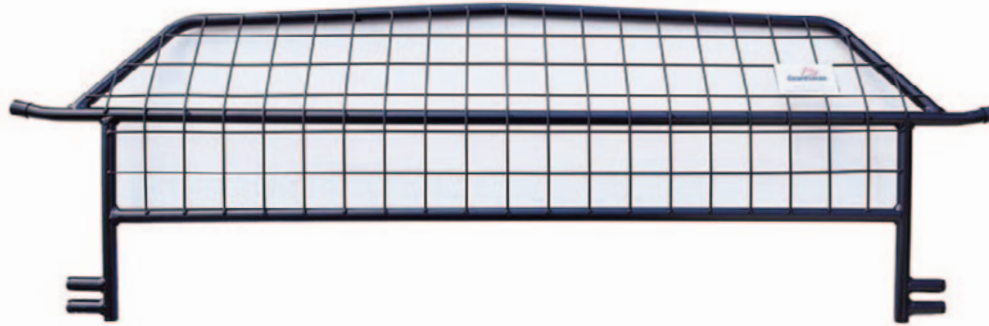

**Mercedes GLA#2
(2020~)**

Part No.G1605

**DOG GUARD
FITTING INSTRUCTION**

**HUNDESCHUTZGITTER
EINBAUANLEITUNG**

**PROTECTION CONTRE LES CHIENS
INSTRUCTIONS DE MONTAGE**

**HUNDEGITTER
MONTERINGSVEJLEDNING**

**CONJUNTO PROTECTOR
PARA PERROS
INSTRUCCIONES DE MONTAJE**

**KIT BARRIERA CANI
ISTRUZIONI DI MONTAGGIO**

**HUNDEVERNGITTER
MONTASJEVEILEDNING**

**HONDENBESCHERMINGSREK
INBOUWINSTRUKTIES**

**SATS HUNDSKYDD
MONTERINGSANVISNING**

**KOIRAN TURVARISTIKKO
ASENNUSOHJEET**

www.guardsmandogguards.co.uk

subject to alteration without notice

G1605 v1. 06/21