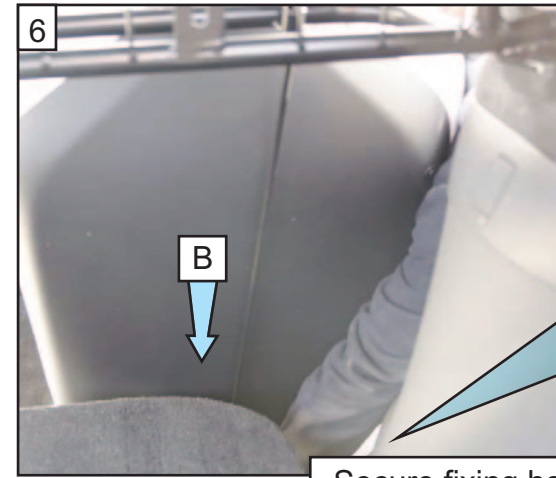

**HUNDEGITTER
MONTERINGSVEJLEDNING**

**CONJUNTO PROTECTOR PARA
PERROS
INSTRUCCIONES DE MONTAJE**

**KIT BARRIERA CANI
ISTRUZIONI DI MONTAGGIO**

**HUNDEVERNGITTER
MONTASJEVEILEDNING**

**HONDENBESCHERMINGSREK
INBOUWINSTRUKTIES**

**SATS HUNDSKYDD
MONTERINGSANVISNING**

**KOIRAN TURVARISTIKKO
ASENNUSOHJEET**

www.guardsmandogguards.co.uk

Secure fixing hook to bottom of seat
Fest festekroken til nedre del av setet

Guardsman

Tesla Model X
6 seat
(2016 onwards)
G14776S