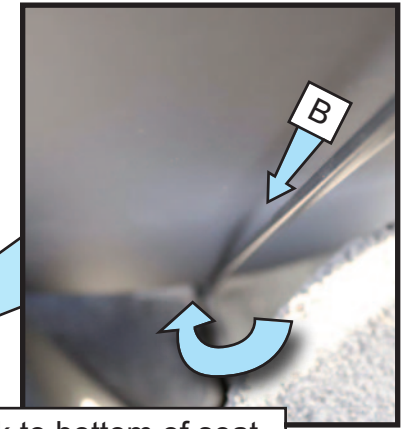

**SATS HUNDSKYDD
MONTERINGSANVISNING**

**KOIRAN TURVARISTIKKO
ASENNUSOHJEET**

www.guardsmandogguards.co.uk

Secure fixing hook to bottom of seat
Fest festekroken til nedre del av setet

Guardsman

Tesla Model X
6 seat
(2016 onwards)
G14776S