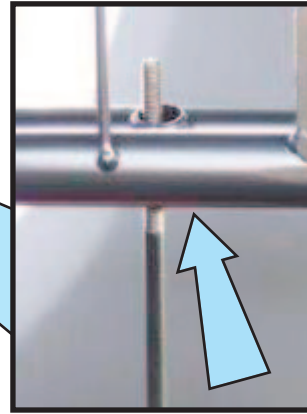

**HUNDEGITTER
MONTERINGSVEJLEDNING**

**CONJUNTO PROTECTOR PARA
PERROS
INSTRUCCIONES DE MONTAJE**

**KIT BARRIERA CANI
ISTRUZIONI DI MONTAGGIO**

**HUNDEVERNGITTER
MONTASJEVEILEDNING**

**HONDENBESCHERMINGSREK
INBOUWINSTRUKTIES**

**SATS HUNDSKYDD
MONTERINGSANVISNING**

**KOIRAN TURVARISTIKKO
ASENNUSOHJEET**

www.guardsmandogguards.co.uk

Secure fixing hook to bottom of seat
Fest festekroken til nedre del av setet

Guardsman

Tesla Model X
6 seat
(2016 onwards)
G14776S