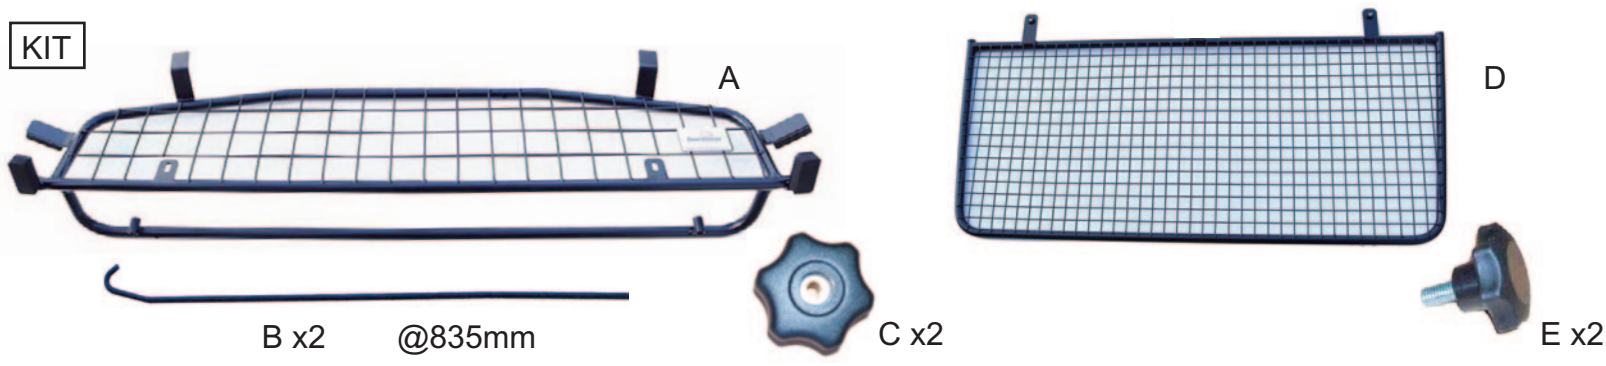

KIT

**Tesla Model X
6 seat
(2016 onwards)
G14776S**

**DOG GUARD
FITTING INSTRUCTION**

**HUNDSKYDD
MONTERINGSANVISNING**

**HUNDESCHUTZGITTER
EINBAUANLEITUNG**

**PROTECTION CONTRE LES CHIENS
INSTRUCTIONS DE MONTAGE**

**HUNDEGITTER
MONTERINGSVEJLEDNING**

**CONJUNTO PROTECTOR PARA
PERROS
INSTRUCCIONES DE MONTAJE**

**KIT BARRIERA CANI
ISTRUZIONI DI MONTAGGIO**

**HUNDEVERNGITTER
MONTASJEVEILEDNING**

**HONDENBESCHERMINGSREK
INBOUWINSTRUKTIES**

**SATS HUNDSKYDD
MONTERINGSANVISNING**

**KOIRAN TURVARISTIKKO
ASENNUSOHJEET**

www.guardsmandogguards.co.uk

Secure fixing hook to bottom of seat
Fest festekroken til nedre del av setet

Guardsman

Tesla Model X
6 seat
(2016 onwards)
G14776S