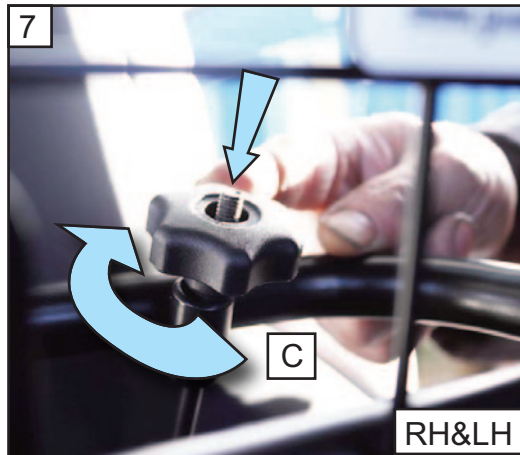

**HUNDEGITTER
MONTERINGSVEJLEDNING**

**CONJUNTO PROTECTOR PARA
PERROS
INSTRUCCIONES DE MONTAJE**

**KIT BARRIERA CANI
ISTRUZIONI DI MONTAGGIO**

**HUNDEVERNGITTER
MONTASJEVEILEDNING**

**HONDENBESCHERMINGSREK
INBOUWINSTRUKTIES**

**SATS HUNDSKYDD
MONTERINGSANVISNING**

**KOIRAN TURVARISTIKKO
ASENNUSOHJEET**

www.guardsmandogguards.co.uk

Secure fixing hook to bottom of seat
Fest festekroken til nedre del av setet

Guardsman

Tesla Model X
6 seat
(2016 onwards)
G14776S