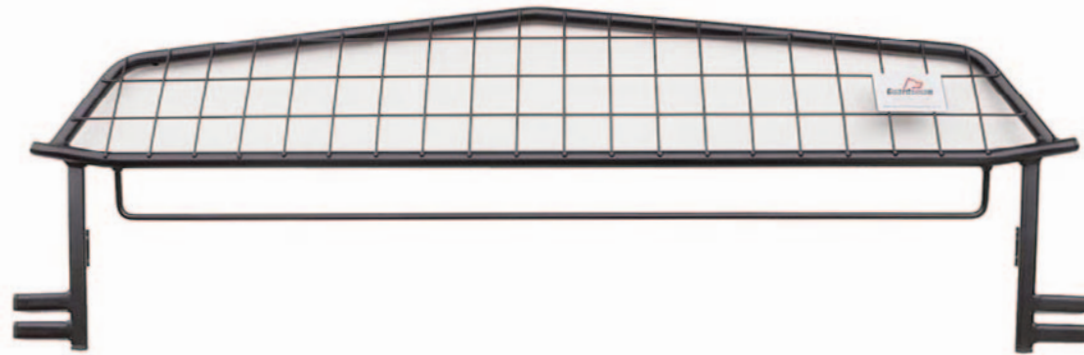

**Ford Focus
Hatchback
(2018~)**

Part No.G1602

**DOG GUARD
FITTING INSTRUCTION**

**HUNDESCHUTZGITTER
EINBAUANLEITUNG**

**PROTECTION CONTRE LES CHIENS
INSTRUCTIONS DE MONTAGE**

**HUNDEGITTER
MONTERINGSVEJLEDNING**

**CONJUNTO PROTECTOR
PARA PERROS
INSTRUCCIONES DE MONTAJE**

**KIT BARRIERA CANI
ISTRUZIONI DI MONTAGGIO**

**HUNDEVERNGITTER
MONTASJEVEILEDNING**

**HONDENBESCHERMINGSREK
INBOUWINSTRUKTIES**

**SATS HUNDSKYDD
MONTERINGSANVISNING**

**KOIRAN TURVARISTIKKO
ASENNUSOHJEET**

www.guardsmandogguards.co.uk

subject to alteration without notice

G1602 v1. 04/21