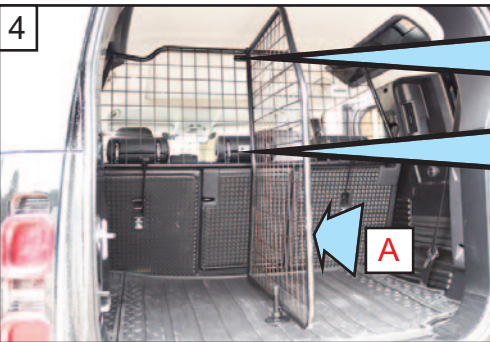

KIT

A

B

C x2

D x2

Land Rover Defender 110
2020 onwards
G1585D

Variable Boot Divider

Kofferraum-Trenngitter

CAN ONLY BE USED IN
CONJUNCTION WITH
GUARDSMAN

Land Rover Defender 110
2020 onwards
Part No. G1585

Nur mit Hundegitter Guardsman
Land Rover Defender 110
2020 bis jetzt
Teile No. G1585

1

! LOOSEN FIXINGS !
! Befestigungen lösen !

2

A

4

A

5

C

'C' Grips on opposite side of mesh.
'C' Griffe auf der gegenüberliegenden
Seite des Netzes

3

A

B

6

D

2x

! Do Not fully tighten !
! Nicht fest anziehen !

7

8

D

! Fully tighten !
! Fest anziehen !

9

! TIGHTEN FIXINGS !
! Befestigung anziehen !

www.guardsmandogguards.co.uk

subject to alteration without notice
G1585D v1 - 4/21 v2 7/21