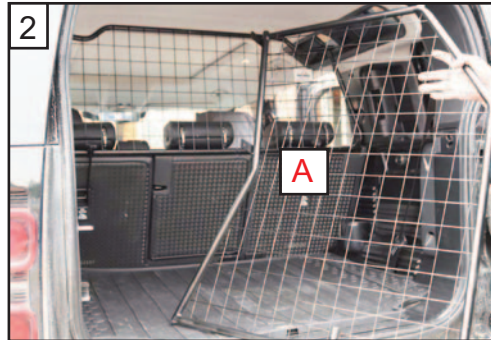

KIT

A

B

C x2

D x2

Land Rover Defender 110
2020 onwards
G1585D

Variable Boot Divider

Kofferraum-Trenngitter

CAN ONLY BE USED IN
CONJUNCTION WITH
GUARDSMAN

Land Rover Defender 110
2020 onwards
Part No. G1585

Nur mit Hundegitter Guardsman
Land Rover Defender 110
2020 bis jetzt
Teile No. G1585

1

! LOOSEN FIXINGS !
! Befestigungen lösen !

2

A

4

A

5

C

'C' Grips on opposite side of mesh.
'C' Griffe auf der gegenüberliegenden
Seite des Netzes

3

A

B

6

D

2x

! Do Not fully tighten !
! Nicht fest anziehen !

7

8

D

! Fully tighten !
! Fest anziehen !

9

! TIGHTEN FIXINGS !
! Befestigung anziehen !

www.guardsmandogguards.co.uk

subject to alteration without notice
G1585D v1 - 4/21 v2 7/21