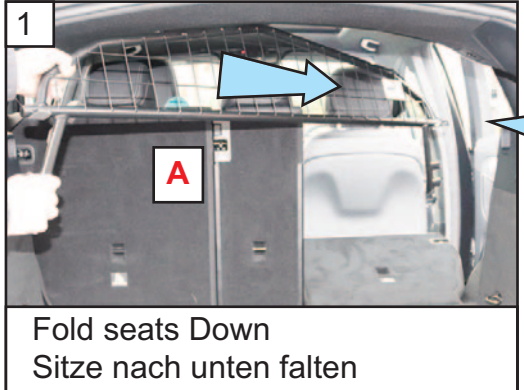

KIT

Foam pads attach to the legs on the *opposite side* to the GUARDSMAN badge.
 Schaumstoffpolster werden an den Beinen auf der *gegenüberliegenden Seite* des GUARDSMAN-Emblems befestigt.

Mercedes EQC
2019~)

Part No.G1599

DOG GUARD
FITTING INSTRUCTION

HUNDEGITTER
EINBAUANLEITUNG

PROTECTION CONTRE LES CHIENS
INSTRUCTIONS DE MONTAGE

HUNDEGITTER
MONTERINGSVEJLEDNING

CONJUNTO PROTECTOR
PARA PERROS
INSTRUCCIONES DE MONTAJE

KIT BARRIERA CANI
ISTRUZIONI DI MONTAGGIO

HUNDEVERNGITTE
MONTASJEVEILEDNING

HONDENBESCHERMINGSREK
INBOUWINSTRUKTIES

SATS HUNDSKYDD
MONTERINGSANVISNING

KOIRAN TURVARISTIKKO
ASENNUSOHJEET

1
Fold seats Down
Sitze nach unten falten

2
Mesh to Back of Car
Grill auf der Rückseite des Autos

3
Position foot on side trim
Positionieren Sie den Fuß auf der Seitenverkleidung

4
Equal distances
Gleiche Entfernungen

LH & RH

Lock the seats firmly
Sitze fest verriegeln