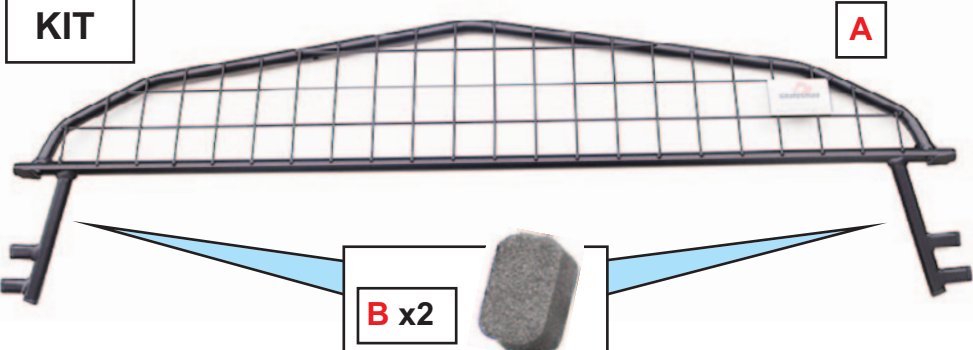

KIT

Foam pads attach to the legs on the *opposite side* to the GUARDSMAN badge.
 Schaumstoffpolster werden an den Beinen auf der *gegenüberliegenden Seite* des GUARDSMAN-Emblems befestigt.

Mercedes EQC
2019~)

2
Mesh to Back of Car
Grill auf der Rückseite des Autos

3
Position foot on side trim
Positionieren Sie den Fuß auf der Seitenverkleidung

4
Equal distances
Gleiche Entfernungen

LH & RH

Lock the seats firmly
Sitze fest verriegeln