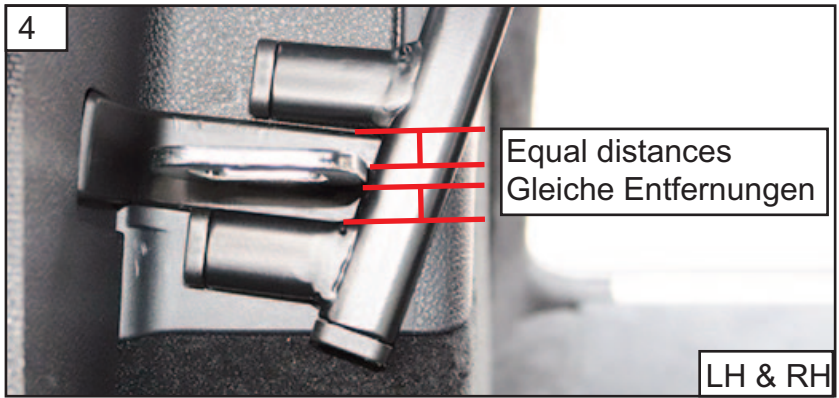

KIT

Foam pads attach to the legs on the *opposite side* to the GUARDSMAN badge.
 Schaumstoffpolster werden an den Beinen auf der *gegenüberliegenden Seite* des GUARDSMAN-Emblems befestigt.

Mercedes EQC
2019~)

Part No.G1599

DOG GUARD
FITTING INSTRUCTION

HUNDEGITTER
EINBAUANLEITUNG

PROTECTION CONTRE LES CHIENS
INSTRUCTIONS DE MONTAGE

HUNDEGITTER
MONTERINGSVEJLEDNING

CONJUNTO PROTECTOR
PARA PERROS
INSTRUCCIONES DE MONTAJE

KIT BARRIERA CANI
ISTRUZIONI DI MONTAGGIO

HUNDEVERNGITTE
MONTASJEVEILEDNING

HONDENBESCHERMINGSREK
INBOUWINSTRUKTIES

SATS HUNDSKYDD
MONTERINGSANVISNING

KOIRAN TURVARISTIKKO
ASENNUSOHJEET

1
Fold seats Down
Sitze nach unten falten

2
Mesh to Back of Car
Grill auf der Rückseite des Autos

3
Position foot on side trim
Positionieren Sie den Fuß auf der Seitenverkleidung

4
Equal distances
Gleiche Entfernungen

LH & RH

Lock the seats firmly
Sitze fest verriegeln