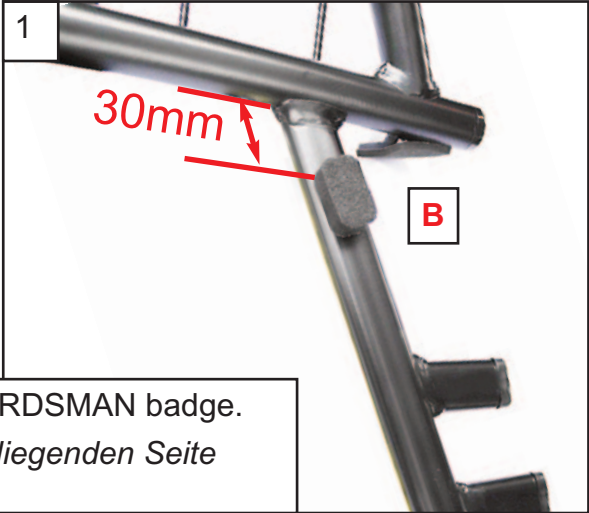

KIT

Foam pads attach to the legs on the *opposite side* to the GUARDSMAN badge.
 Schaumstoffpolster werden an den Beinen auf der *gegenüberliegenden Seite* des GUARDSMAN-Emblems befestigt.

Mercedes EQC
2019~)

Part No.G1599

DOG GUARD
FITTING INSTRUCTION

HUNDEGITTER
EINBAUANLEITUNG

PROTECTION CONTRE LES CHIENS
INSTRUCTIONS DE MONTAGE

HUNDEGITTER
MONTERINGSVEJLEDNING

CONJUNTO PROTECTOR
PARA PERROS
INSTRUCCIONES DE MONTAJE

2
Mesh to Back of Car
Grill auf der Rückseite des Autos

3
Position foot on side trim
Positionieren Sie den Fuß auf der Seitenverkleidung

4
Equal distances
Gleiche Entfernungen

LH & RH

Lock the seats firmly
Sitze fest verriegeln