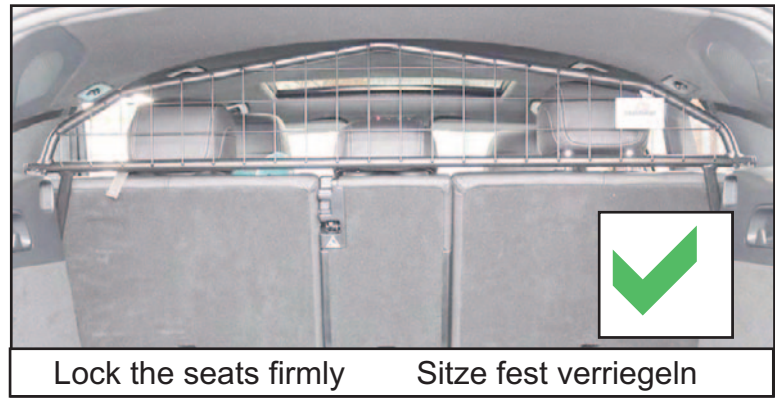

KIT

Foam pads attach to the legs on the *opposite side* to the GUARDSMAN badge.
 Schaumstoffpolster werden an den Beinen auf der *gegenüberliegenden Seite* des GUARDSMAN-Emblems befestigt.

Mercedes EQC
2019~)

KIT BARRIERA CANI
ISTRUZIONI DI MONTAGGIO

HUNDEVERNGITTE
MONTASJEVEILEDNING

HONDENBESCHERMINGSREK
INBOUWINSTRUKTIES

SATS HUNDSKYDD
MONTERINGSANVISNING

KOIRAN TURVARISTIKKO
ASENNUSOHJEET

1
Fold seats Down
Sitze nach unten falten

2
Mesh to Back of Car
Grill auf der Rückseite des Autos

3
Position foot on side trim
Positionieren Sie den Fuß auf der Seitenverkleidung

4
Equal distances
Gleiche Entfernungen

LH & RH

Lock the seats firmly
Sitze fest verriegeln