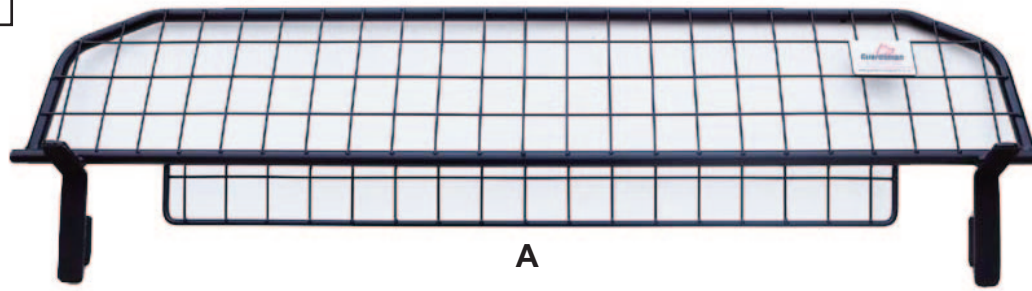

KIT

**SEAT ATECA
(2017 onwards)
G1513-1**

- DOG GUARD
FITTING INSTRUCTION
- HUNDESCHUTZGITTER
EINBAUANLEITUNG
- PROTECTION CONTRE LES CHIENS
INSTRUCTIONS DE MONTAGE
- HUNDEGITTER
MONTERINGSVEJLEDNING
- CONJUNTO PROTECTOR
PARA PERROS
INSTRUCCIONES DE MONTAJE
- KIT BARRIERA CANI
ISTRUZIONI DI MONTAGGIO
- HUNDEVERNIGITTER
MONTASJEVEILEDNING
- HONDENBESCHERMINGSREK
INBOUWINSTRUKTIES
- SATS HUNDSKYDD
MONTERINGSANVISNING
- KOIRAN TURVARISTIKKO
ASENNUSOHJEET

www.guardsmandogguards.co.uk

**Seat Ateca
(2018 onwards)
G1513-1D**

**Variable Boot Divider
Kofferraum-Trenngitter**

**CAN ONLY BE USED IN
CONJUNCTION WITH
GUARDSMAN
Seat Ateca
(2018 onwards)
Dog Guard
part number. G1513-1**

**Nur mit Hundegitter Guardsman
Seat Ateca
(Teilenummer G1513-1)
kompatibel.**

www.guardspandogguards.co.uk

subject to alteration without notice
G1513-1D v1 - 6/18