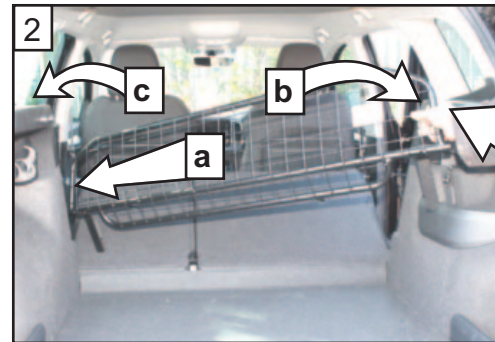

KIT

**SEAT ATECA
(2017 onwards)
G1513-1**

- DOG GUARD
FITTING INSTRUCTION
- HUNDESCHUTZGITTER
EINBAUANLEITUNG
- PROTECTION CONTRE LES CHIENS
INSTRUCTIONS DE MONTAGE
- HUNDEGITTER
MONTERINGSVEJLEDNING
- CONJUNTO PROTECTOR
PARA PERROS
INSTRUCCIONES DE MONTAJE
- KIT BARRIERA CANI
ISTRUZIONI DI MONTAGGIO
- HUNDEVERNIGITTER
MONTASJEVEILEDNING
- HONDENBESCHERMINGSREK
INBOUWINSTRUKTIES
- SATS HUNDSKYDD
MONTERINGSANVISNING
- KOIRAN TURVARISTIKKO
ASENNUSOHJEET

www.guardsmandogguards.co.uk

**Seat Ateca
(2018 onwards)
G1513-1D**

**Variable Boot Divider
Kofferraum-Trenngitter**

**CAN ONLY BE USED IN
CONJUNCTION WITH
GUARDSMAN
Seat Ateca
(2018 onwards)
Dog Guard
part number. G1513-1**

**Nur mit Hundegitter Guardsman
Seat Ateca
(Teilenummer G1513-1)
kompatibel.**

www.guardspandogguards.co.uk

subject to alteration without notice
G1513-1D v1 - 6/18