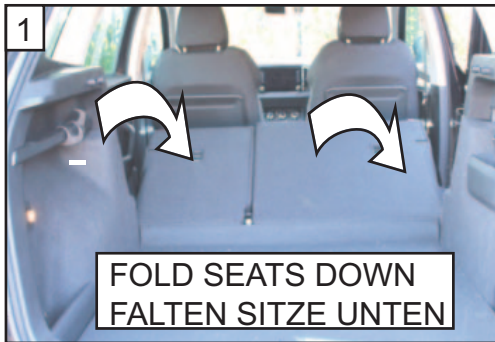

KIT

**SEAT ATECA
(2017 onwards)
G1513-1**

- DOG GUARD
FITTING INSTRUCTION
- HUNDESCHUTZGITTER
EINBAUANLEITUNG
- PROTECTION CONTRE LES CHIENS
INSTRUCTIONS DE MONTAGE
- HUNDEGITTER
MONTERINGSVEJLEDNING
- CONJUNTO PROTECTOR
PARA PERROS
INSTRUCCIONES DE MONTAJE
- KIT BARRIERA CANI
ISTRUZIONI DI MONTAGGIO
- HUNDEVERNIGITTER
MONTASJEVEILEDNING
- HONDENBESCHERMINGSREK
INBOUWINSTRUKTIES
- SATS HUNDSKYDD
MONTERINGSANVISNING
- KOIRAN TURVARISTIKKO
ASENNUSOHJEET

www.guardsmandogguards.co.uk

**Seat Ateca
(2018 onwards)
G1513-1D**

**Variable Boot Divider
Kofferraum-Trenngitter**

**CAN ONLY BE USED IN
CONJUNCTION WITH
GUARDSMAN
Seat Ateca
(2018 onwards)
Dog Guard
part number. G1513-1**