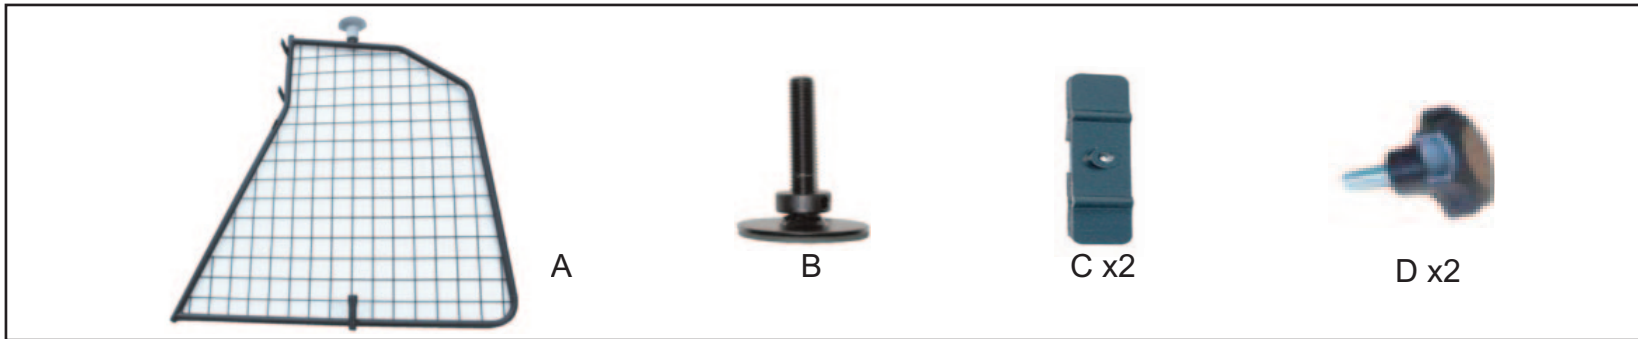

KIT

**SEAT ATECA
(2017 onwards)
G1513-1**

- DOG GUARD
FITTING INSTRUCTION
- HUNDESCHUTZGITTER
EINBAUANLEITUNG
- PROTECTION CONTRE LES CHIENS
INSTRUCTIONS DE MONTAGE
- HUNDEGITTER
MONTERINGSVEJLEDNING
- CONJUNTO PROTECTOR
PARA PERROS
INSTRUCCIONES DE MONTAJE
- KIT BARRIERA CANI
ISTRUZIONI DI MONTAGGIO
- HUNDEVERNIGITTER
MONTASJEVEILEDNING
- HONDENBESCHERMINGSREK
INBOUWINSTRUKTIES
- SATS HUNDSKYDD
MONTERINGSANVISNING
- KOIRAN TURVARISTIKKO
ASENNUSOHJEET

www.guardsmandogguards.co.uk

**Seat Ateca
(2018 onwards)
G1513-1D**

**Variable Boot Divider
Kofferraum-Trenngitter**

**CAN ONLY BE USED IN
CONJUNCTION WITH
GUARDSMAN
Seat Ateca
(2018 onwards)
Dog Guard
part number. G1513-1**