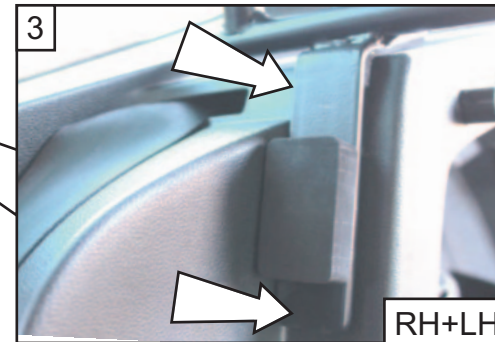

KIT

**SEAT ATECA
(2017 onwards)
G1513-1**

- DOG GUARD
FITTING INSTRUCTION
- HUNDESCHUTZGITTER
EINBAUANLEITUNG
- PROTECTION CONTRE LES CHIENS
INSTRUCTIONS DE MONTAGE
- HUNDEGITTER
MONTERINGSVEJLEDNING
- CONJUNTO PROTECTOR
PARA PERROS
INSTRUCCIONES DE MONTAJE
- KIT BARRIERA CANI
ISTRUZIONI DI MONTAGGIO
- HUNDEVERNIGITTER
MONTASJEVEILEDNING
- HONDENBESCHERMINGSREK
INBOUWINSTRUKTIES
- SATS HUNDSKYDD
MONTERINGSANVISNING
- KOIRAN TURVARISTIKKO
ASENNUSOHJEET

www.guardsmandogguards.co.uk

**Seat Ateca
(2018 onwards)
G1513-1D**

**Variable Boot Divider
Kofferraum-Trenngitter**

**CAN ONLY BE USED IN
CONJUNCTION WITH
GUARDSMAN
Seat Ateca
(2018 onwards)
Dog Guard
part number. G1513-1**