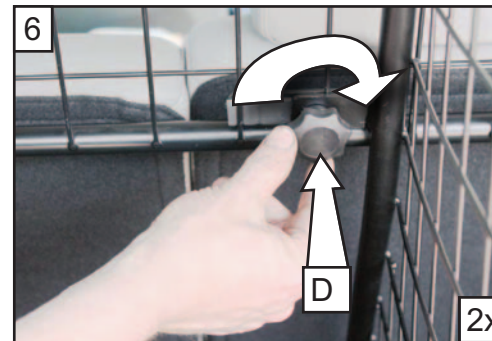

KIT

A

B

C x2

D x2

Hyundai Tucson
2016 onwards

Variable Boot Divider
Part No.G1465D

CAN ONLY BE USED IN WITH
GUARDSMAN
G1465SR - sunroof version
G1465NSR - no sunroof version
Dog Guard

MUSS NUR IN MIT
VERWENDET WERDEN
G1465SR / G1465NSR
HundeGitter

MAG ALLEEN WORDEN
GEBRUIKT MET EEN
G1465SR / G1465NSR
Hondenbeschermingskrek

DOIT ÊTRE UTILISÉ
UNIQUEMENT AVEC UN
G1465SR / G1465NSR
Grille de Chien

1

2

A

3

B

4

5

C

6

D

2x

7

8

2x

www.guardsmandogguards.co.uk

subject to alteration without notice

G1465D v1 - 7/17