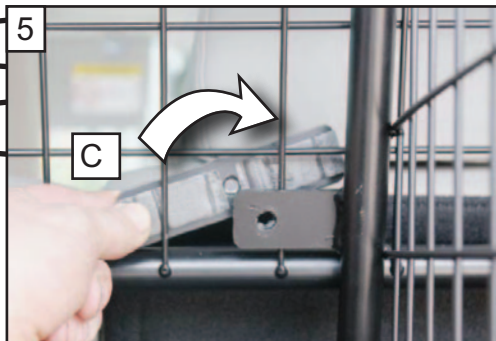

KIT

A

B

C x2

D x2

Hyundai Tucson
2016 onwards

Variable Boot Divider
Part No.G1465D

CAN ONLY BE USED IN WITH
GUARDSMAN
G1465SR - sunroof version
G1465NSR - no sunroof version
Dog Guard

MUSS NUR IN MIT
VERWENDET WERDEN
G1465SR / G1465NSR
HundeGitter

MAG ALLEEN WORDEN
GEBRUIKT MET EEN
G1465SR / G1465NSR
Hondenbeschermingskrek

DOIT ÊTRE UTILISÉ
UNIQUEMENT AVEC UN
G1465SR / G1465NSR
Grille de Chien

1

2

A

3

B

4

5

C

6

D

2x

7

8

2x

www.guardsmandogguards.co.uk

subject to alteration without notice

G1465D v1 - 7/17