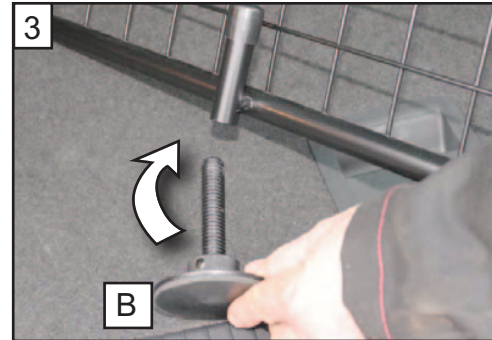

KIT

A

B

C x2

D x2

Hyundai Tucson
2016 onwards

Variable Boot Divider
Part No.G1465D

CAN ONLY BE USED IN WITH
GUARDSMAN
G1465SR - sunroof version
G1465NSR - no sunroof version
Dog Guard

MUSS NUR IN MIT
VERWENDET WERDEN
G1465SR / G1465NSR
HundeGitter

MAG ALLEEN WORDEN
GEBRUIKT MET EEN
G1465SR / G1465NSR
Hondenbeschermingskrek

DOIT ÊTRE UTILISÉ
UNIQUEMENT AVEC UN
G1465SR / G1465NSR
Grille de Chien

1

2

A

3

B

4

5

C

6

D

2x

7

8

2x

www.guardsmandogguards.co.uk

subject to alteration without notice

G1465D v1 - 7/17