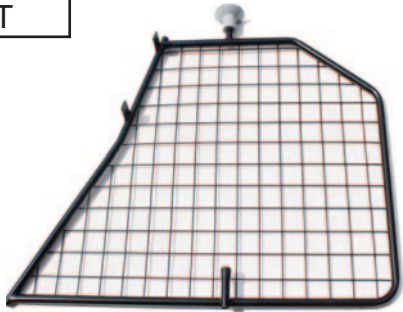

KIT

A

B

C x2

D x2

Hyundai Tucson
2016 onwards

Variable Boot Divider
Part No.G1465D

CAN ONLY BE USED IN WITH
GUARDSMAN
G1465SR - sunroof version
G1465NSR - no sunroof version
Dog Guard

MUSS NUR IN MIT
VERWENDET WERDEN
G1465SR / G1465NSR
HundeGitter

MAG ALLEEN WORDEN
GEBRUIKT MET EEN
G1465SR / G1465NSR
Hondenbeschermingskrek

DOIT ÊTRE UTILISÉ
UNIQUEMENT AVEC UN
G1465SR / G1465NSR
Grille de Chien