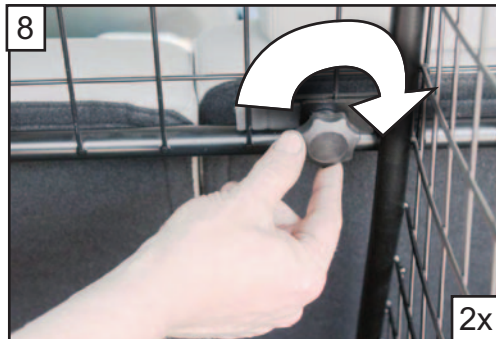

KIT

A

B

C x2

D x2

Hyundai Tucson
2016 onwards

Variable Boot Divider
Part No.G1465D

CAN ONLY BE USED IN WITH
GUARDSMAN
G1465SR - sunroof version
G1465NSR - no sunroof version
Dog Guard

MUSS NUR IN MIT
VERWENDET WERDEN
G1465SR / G1465NSR
HundeGitter

MAG ALLEEN WORDEN
GEBRUIKT MET EEN
G1465SR / G1465NSR
Hondenbeschermingskrek

DOIT ÊTRE UTILISÉ
UNIQUEMENT AVEC UN
G1465SR / G1465NSR
Grille de Chien

1

2

A

3

B

4

5

C

6

D

2x

7

8

2x

www.guardsmandogguards.co.uk

subject to alteration without notice

G1465D v1 - 7/17