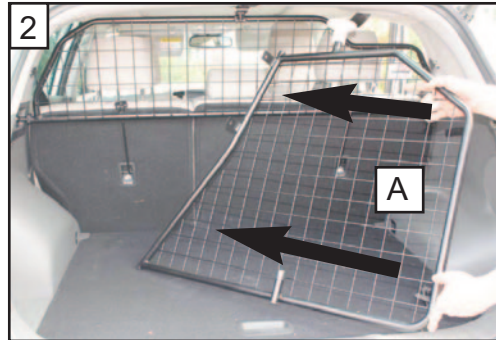

KIT

A

B

C x2

D x2

Hyundai Tucson
2016 onwards

Variable Boot Divider
Part No.G1465D

CAN ONLY BE USED IN WITH
GUARDSMAN
G1465SR - sunroof version
G1465NSR - no sunroof version
Dog Guard

MUSS NUR IN MIT
VERWENDET WERDEN
G1465SR / G1465NSR
HundeGitter

MAG ALLEEN WORDEN
GEBRUIKT MET EEN
G1465SR / G1465NSR
Hondenbeschermingskrek

DOIT ÊTRE UTILISÉ
UNIQUEMENT AVEC UN
G1465SR / G1465NSR
Grille de Chien

1

2

A

3

B

4

5

C

6

D

2x

7

8

2x

www.guardsmandogguards.co.uk

subject to alteration without notice

G1465D v1 - 7/17