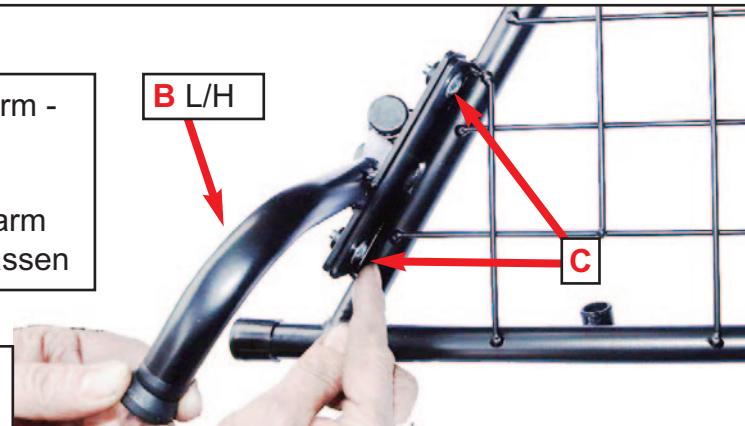

KIT

**READ FULLY BEFORE BEGINNING - IT'LL MAKE MORE SENSE!  
 VOR DEM ANFANG VOLLSTÄNDIG LESEN - ES WIRD MEHR SINN MACHEN!**

**1**  
 Fix LEFT hand side arm -  
 Leave Loose  
 LINKEN Hand seitenarm  
 befestigen - Locker lassen

**VW TOUAREG #3  
 2019 onwards  
 G1575**

**DOG GUARD  
 FITTING INSTRUCTION**

**HUNDESCHUTZGITTER  
 EINBAUANLEITUNG**

**PROTECTION CONTRE LES CHIENS  
 INSTRUCTIONS DE MONTAGE**

**HUNDEGITTER  
 MONTERINGSVEJLEDNING**