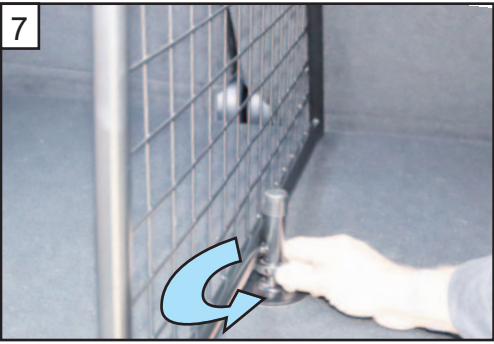

**SATS HUNDSKYDD  
 MONTERINGSANVISNING**

**KOIRAN TURVARISTIKKO  
 ASENNUSOHJEET**

side 1/3

[www.guardsmandogguards.co.uk](http://www.guardsmandogguards.co.uk)

**VW TOUAREG #3**  
**2019 onwards**  
**G1575B**