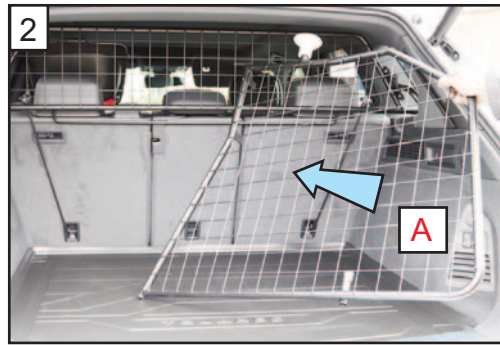

**SATS HUNDSKYDD  
 MONTERINGSANVISNING**

**KOIRAN TURVARISTIKKO  
 ASENNUSOHJEET**

side 1/3

[www.guardsmandogguards.co.uk](http://www.guardsmandogguards.co.uk)

**VW TOUAREG #3**  
**2019 onwards**  
**G1575B**