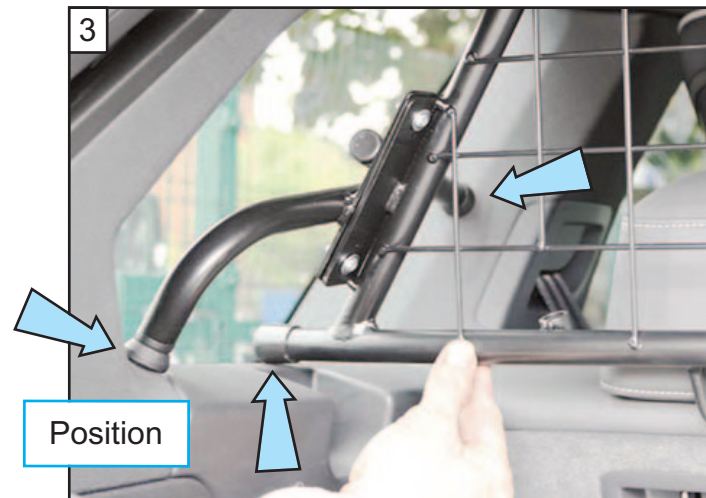

KIT

**READ FULLY BEFORE BEGINNING - IT'LL MAKE MORE SENSE!  
 VOR DEM ANFANG VOLLSTÄNDIG LESEN - ES WIRD MEHR SINN MACHEN!**

**1**  
 Fix LEFT hand side arm -  
 Leave Loose  
 LINKEN Hand seitenarm  
 befestigen - Locker lassen

**VW TOUAREG #3  
 2019 onwards  
 G1575**

**DOG GUARD  
 FITTING INSTRUCTION**

**HUNDESCHUTZGITTER  
 EINBAUANLEITUNG**

**PROTECTION CONTRE LES CHIENS  
 INSTRUCTIONS DE MONTAGE**

**HUNDEGITTER  
 MONTERINGSVEJLEDNING**