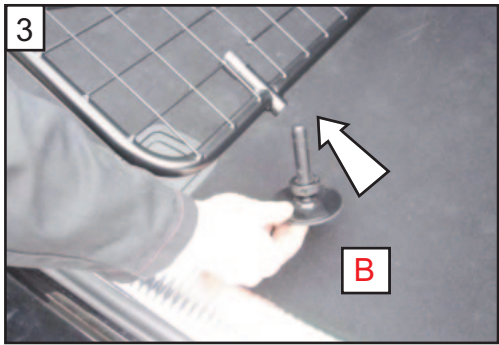

**SATS HUNDSKYDD  
 MONTERINGSANVISNING**

**KOIRAN TURVARISTIKKO  
 ASENNUSOHJEET**

side 1/3

[www.guardsmandogguards.co.uk](http://www.guardsmandogguards.co.uk)

**VW TOUAREG #3**  
**2019 onwards**  
**G1575B**