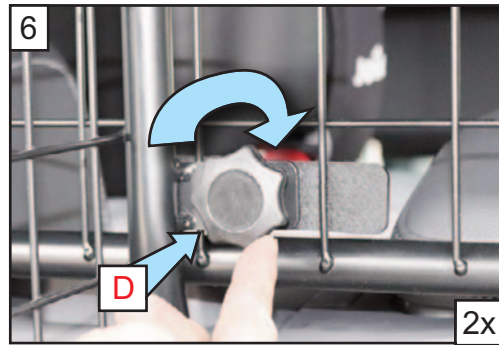

**SATS HUNDSKYDD  
 MONTERINGSANVISNING**

**KOIRAN TURVARISTIKKO  
 ASENNUSOHJEET**

side 1/3

[www.guardsmandogguards.co.uk](http://www.guardsmandogguards.co.uk)

**VW TOUAREG #3**  
**2019 onwards**  
**G1575B**