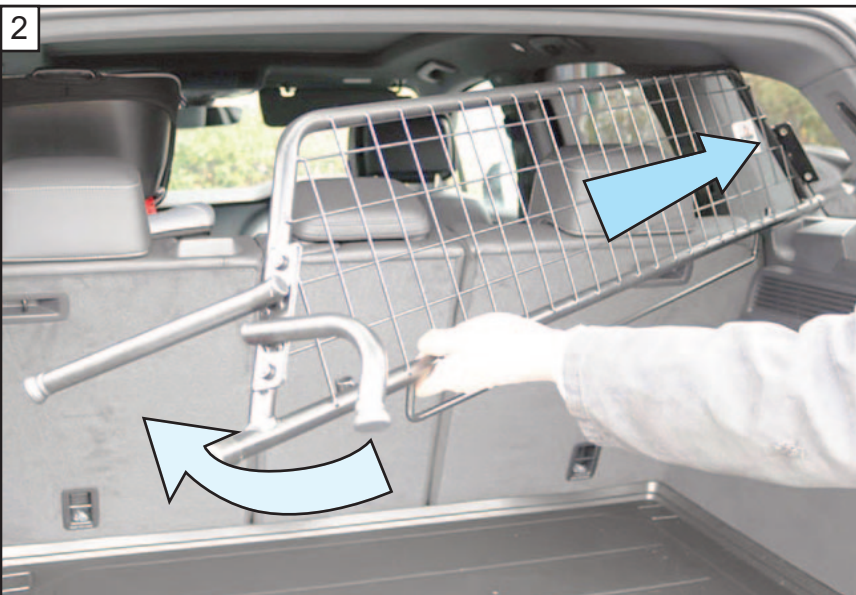

KIT

**READ FULLY BEFORE BEGINNING - IT'LL MAKE MORE SENSE!  
 VOR DEM ANFANG VOLLSTÄNDIG LESEN - ES WIRD MEHR SINN MACHEN!**

**1**  
 Fix LEFT hand side arm -  
 Leave Loose  
 LINKEN Hand seitenarm  
 befestigen - Locker lassen

**VW TOUAREG #3  
 2019 onwards  
 G1575**

**DOG GUARD  
 FITTING INSTRUCTION**

**HUNDESCHUTZGITTER  
 EINBAUANLEITUNG**

**PROTECTION CONTRE LES CHIENS  
 INSTRUCTIONS DE MONTAGE**

**HUNDEGITTER  
 MONTERINGSVEJLEDNING**