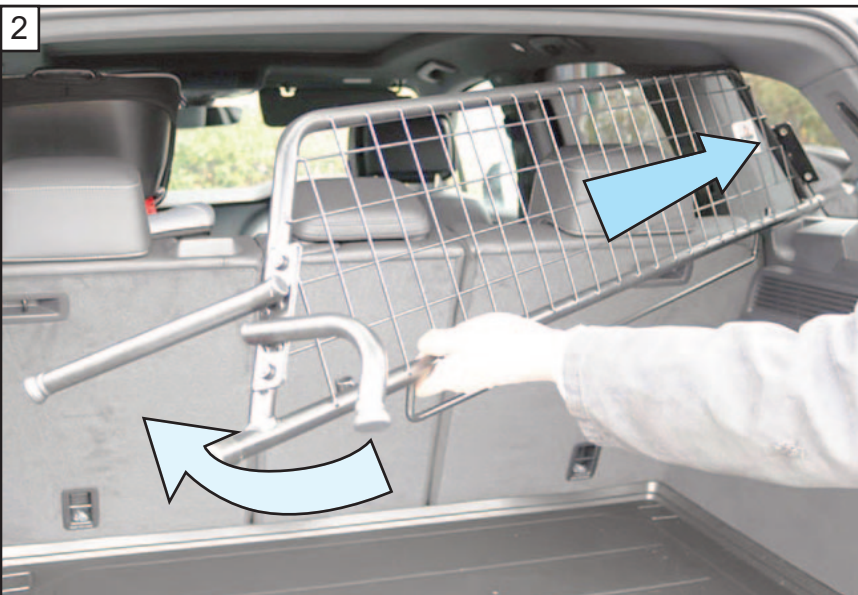

KIT

**READ FULLY BEFORE BEGINNING - IT'LL MAKE MORE SENSE!
 VOR DEM ANFANG VOLLSTÄNDIG LESEN - ES WIRD MEHR SINN MACHEN!**

1
 Fix LEFT hand side arm -
 Leave Loose
 LINKEN Hand seitensarm
 befestigen - Locker lassen

**VW TOUAREG #3
 2019 onwards
 G1575**

**DOG GUARD
 FITTING INSTRUCTION**

**HUNDESCHUTZGITTER
 EINBAUANLEITUNG**

**PROTECTION CONTRE LES CHIENS
 INSTRUCTIONS DE MONTAGE**

**HUNDEGITTER
 MONTERINGSVEJLEDNING**