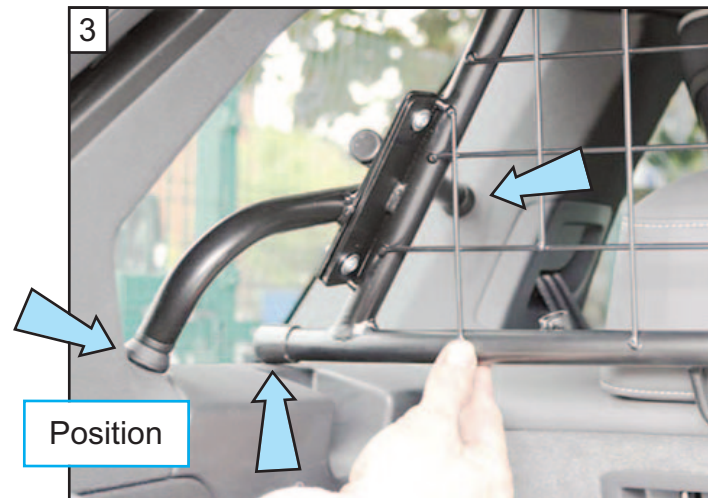

KIT

**READ FULLY BEFORE BEGINNING - IT'LL MAKE MORE SENSE!
 VOR DEM ANFANG VOLLSTÄNDIG LESEN - ES WIRD MEHR SINN MACHEN!**

1
 Fix LEFT hand side arm -
 Leave Loose
 LINKEN Hand seitensarm
 befestigen - Locker lassen

**VW TOUAREG #3
 2019 onwards
 G1575**

**DOG GUARD
 FITTING INSTRUCTION**

**HUNDESCHUTZGITTER
 EINBAUANLEITUNG**

**PROTECTION CONTRE LES CHIENS
 INSTRUCTIONS DE MONTAGE**

**HUNDEGITTER
 MONTERINGSVEJLEDNING**