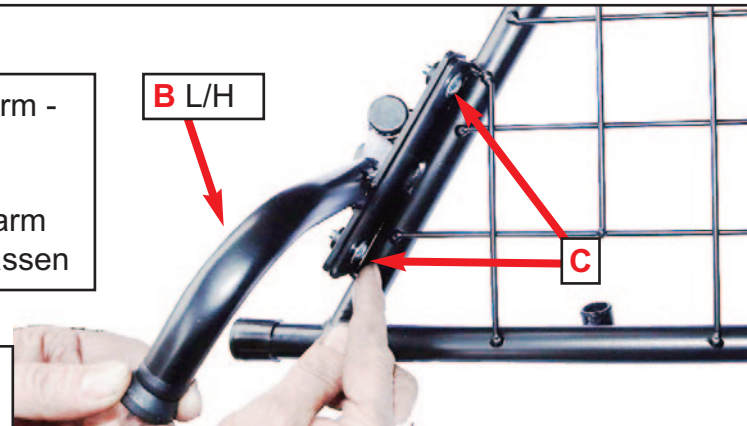

KIT

**READ FULLY BEFORE BEGINNING - IT'LL MAKE MORE SENSE!
 VOR DEM ANFANG VOLLSTÄNDIG LESEN - ES WIRD MEHR SINN MACHEN!**

1
 Fix LEFT hand side arm -
 Leave Loose
 LINKEN Hand seitensarm
 befestigen - Locker lassen

**VW TOUAREG #3
 2019 onwards
 G1575**

**DOG GUARD
 FITTING INSTRUCTION**

**HUNDESCHUTZGITTER
 EINBAUANLEITUNG**

**PROTECTION CONTRE LES CHIENS
 INSTRUCTIONS DE MONTAGE**

**HUNDEGITTER
 MONTERINGSVEJLEDNING**