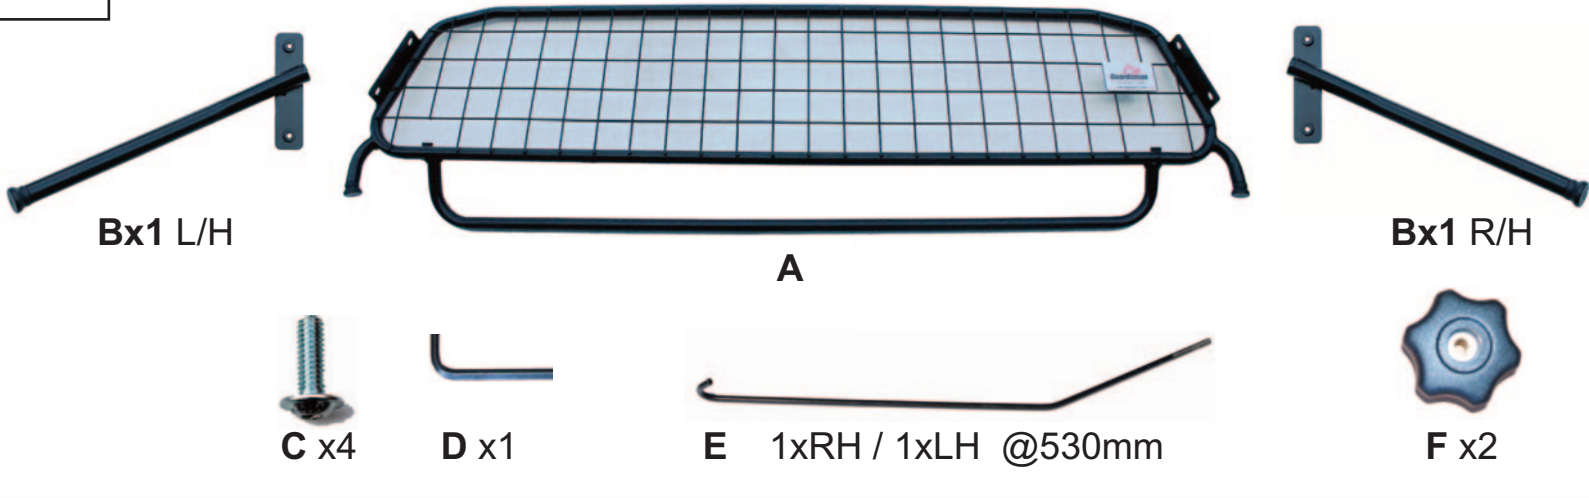

**KIT**

**Range Rover  
P400e PHEV (2018~)  
G1519**

**DOG GUARD  
FITTING INSTRUCTION**

**HUNDESCHUTZGITTER  
EINBAUANLEITUNG**

**PROTECTION CONTRE LES CHIENS  
INSTRUCTIONS DE MONTAGE**

**HUNDEGITTER  
MONTERINGSVEJLEDNING**

**CONJUNTO PROTECTOR  
PARA PERROS  
INSTRUCCIONES DE MONTAJE**

**KIT BARRIERA CANI  
ISTRUZIONI DI MONTAGGIO**

**HUNDEVERNIGITTER  
MONTASJEVEILEDNING**

**HONDENBESCHERMINGSREK  
INBOUWINSTRUKTIES**

**SATS HUNDSKYDD  
MONTERINGSANVISNING**