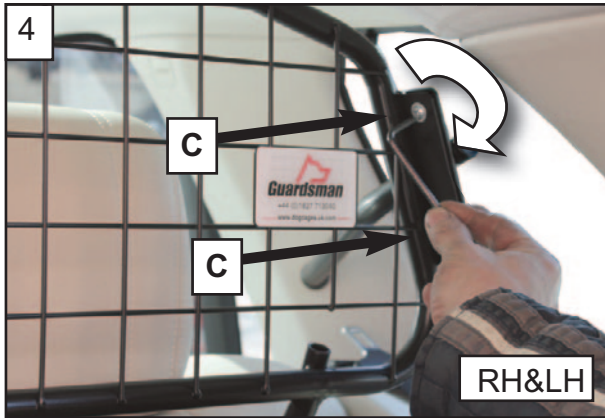

**KIT**

**Range Rover  
P400e PHEV (2018~)  
G1519**

**DOG GUARD  
FITTING INSTRUCTION**

**HUNDESCHUTZGITTER  
EINBAUANLEITUNG**

**PROTECTION CONTRE LES CHIENS  
INSTRUCTIONS DE MONTAGE**

**HUNDEGITTER  
MONTERINGSVEJLEDNING**

**CONJUNTO PROTECTOR  
PARA PERROS  
INSTRUCCIONES DE MONTAJE**

**KIT BARRIERA CANI  
ISTRUZIONI DI MONTAGGIO**

**HUNDEVERNIGITTER  
MONTASJEVEILEDNING**

**HONDENBESCHERMINGSREK  
INBOUWINSTRUKTIES**

**SATS HUNDSKYDD  
MONTERINGSANVISNING**

**KOIRAN TURVARISTIKKO  
ASENNUSOHJEET**

sheet 1 of 2

[www.guardsmandogguards.co.uk](http://www.guardsmandogguards.co.uk)

G1519 v.9/19

To install / remove the parcel shelf you may have to slacken off the handwheels 'F' to allow the guard some forward movement.