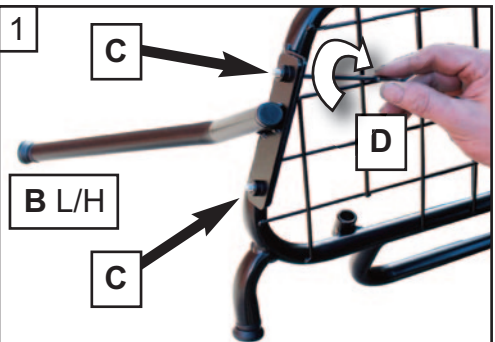

**CONJUNTO PROTECTOR  
PARA PERROS  
INSTRUCCIONES DE MONTAJE**

**KIT BARRIERA CANI  
ISTRUZIONI DI MONTAGGIO**

**HUNDEVERNIGITTER  
MONTASJEVEILEDNING**

**HONDENBESCHERMINGSREK  
INBOUWINSTRUKTIES**

**SATS HUNDSKYDD  
MONTERINGSANVISNING**

**KOIRAN TURVARISTIKKO  
ASENNUSOHJEET**

sheet 1 of 2

[www.guardsmandogguards.co.uk](http://www.guardsmandogguards.co.uk)

G1519 v.9/19

To install / remove the parcel shelf you may have to slacken off the handwheels 'F' to allow the guard some forward movement.