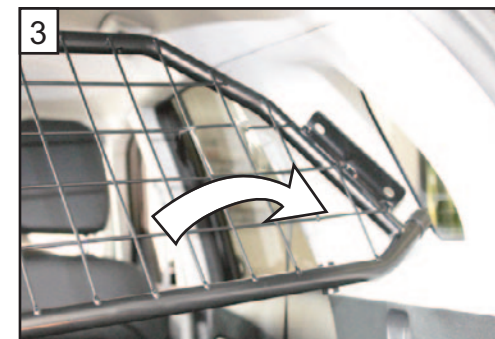

KIA eNIRO

(2019 ~)

part no.G1446-1

**READ FULLY BEFORE BEGINNING - IT'LL MAKE MORE SENSE!
VOR DEM ANFANG VOLLSTÄNDIG LESEN - ES WIRD MEHR SINN MACHEN!**

**HUNDEGITTER
MONTERINGSVEJLEDNING**

**DOG GUARD
FITTING INSTRUCTION**