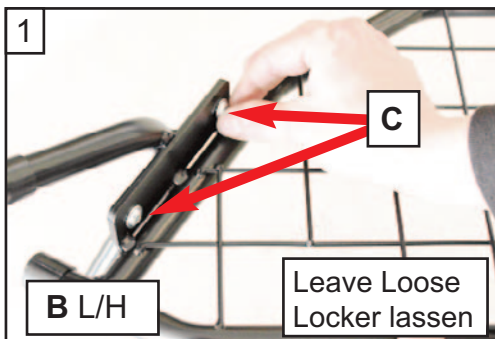

KIA eNIRO

(2019 ~)

part no.G1446-1

**READ FULLY BEFORE BEGINNING - IT'LL MAKE MORE SENSE!
VOR DEM ANFANG VOLLSTÄNDIG LESEN - ES WIRD MEHR SINN MACHEN!**

**HUNDEGITTER
MONTERINGSVEJLEDNING**

**DOG GUARD
FITTING INSTRUCTION**

**HUNDESCHUTZGITTER
EINBAUANLEITUNG**

**PROTECTION CONTRE LES CHIENS
INSTRUCTIONS DE MONTAGE**

**HUNDEGITTER
MONTERINGSVEJLEDNING**

**CONJUNTO PROTECTOR
PARA PERROS
INSTRUCCIONES DE MONTAJE**

**KIT BARRIERA CANI
ISTRUZIONI DI MONTAGGIO**