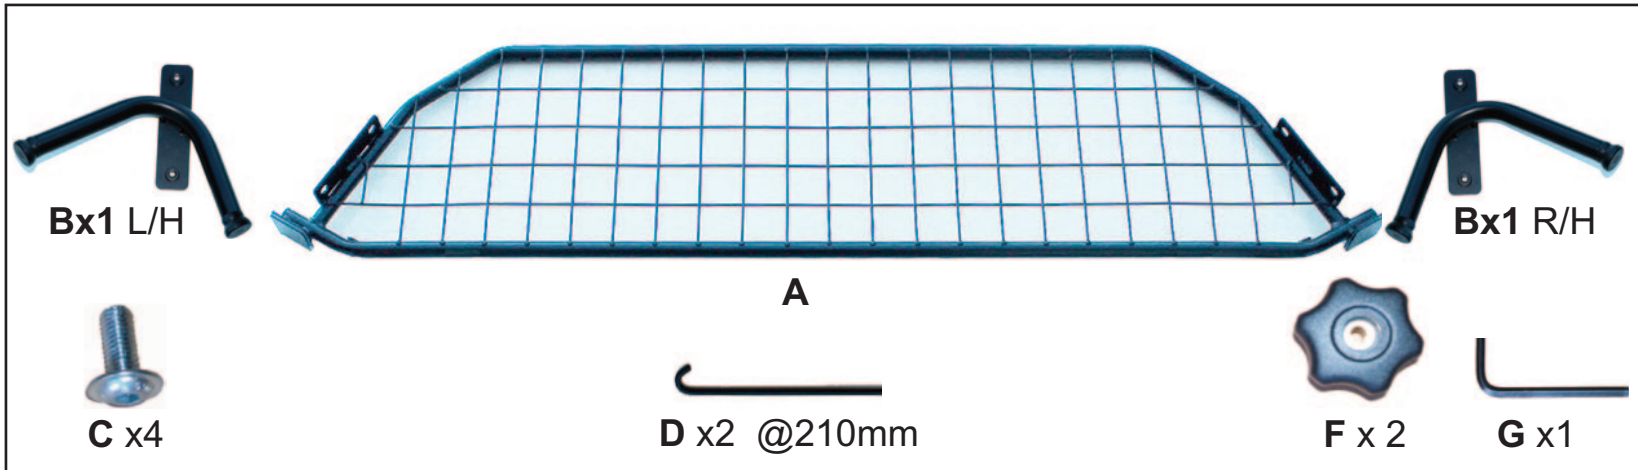

KIA eNIRO

(2019 ~)

part no.G1446-1

**READ FULLY BEFORE BEGINNING - IT'LL MAKE MORE SENSE!
VOR DEM ANFANG VOLLSTÄNDIG LESEN - ES WIRD MEHR SINN MACHEN!**

**HUNDEGITTER
MONTERINGSVEJLEDNING**

**DOG GUARD
FITTING INSTRUCTION**

**HUNDESCHUTZGITTER
EINBAUANLEITUNG**

**PROTECTION CONTRE LES CHIENS
INSTRUCTIONS DE MONTAGE**

**HUNDEGITTER
MONTERINGSVEJLEDNING**

**CONJUNTO PROTECTOR
PARA PERROS
INSTRUCCIONES DE MONTAJE**

**KIT BARRIERA CANI
ISTRUZIONI DI MONTAGGIO**