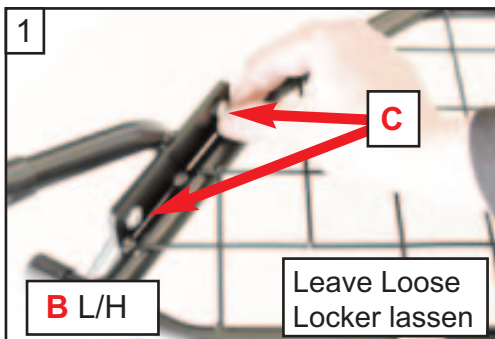

KIA NIRO, eNIRO & HYBRID #2

(2019 - 2022)

part no.G1446-1

**READ FULLY BEFORE BEGINNING - IT'LL MAKE MORE SENSE!
VOR DEM ANFANG VOLLSTÄNDIG LESEN - ES WIRD MEHR SINN MACHEN!**

**HUNDEGITTER
MONTERINGSVEJLEDNING**

**DOG GUARD
FITTING INSTRUCTION**

**HUNDESCHUTZGITTER
EINBAUANLEITUNG**

**PROTECTION CONTRE LES CHIENS
INSTRUCTIONS DE MONTAGE**

**HUNDEGITTER
MONTERINGSVEJLEDNING**

**CONJUNTO PROTECTOR
PARA PERROS
INSTRUCCIONES DE MONTAJE**