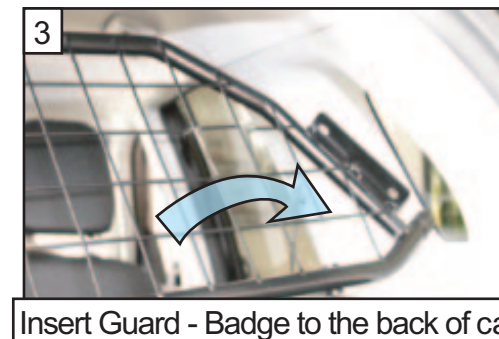

KIA NIRO, eNIRO & HYBRID #2

(2019 - 2022)

part no.G1446-1

**READ FULLY BEFORE BEGINNING - IT'LL MAKE MORE SENSE!
VOR DEM ANFANG VOLLSTÄNDIG LESEN - ES WIRD MEHR SINN MACHEN!**

**HUNDEGITTER
MONTERINGSVEJLEDNING**

**DOG GUARD
FITTING INSTRUCTION**

**HUNDESCHUTZGITTER
EINBAUANLEITUNG**

**PROTECTION CONTRE LES CHIENS
INSTRUCTIONS DE MONTAGE**

**HUNDEGITTER
MONTERINGSVEJLEDNING**

**CONJUNTO PROTECTOR
PARA PERROS
INSTRUCCIONES DE MONTAJE**