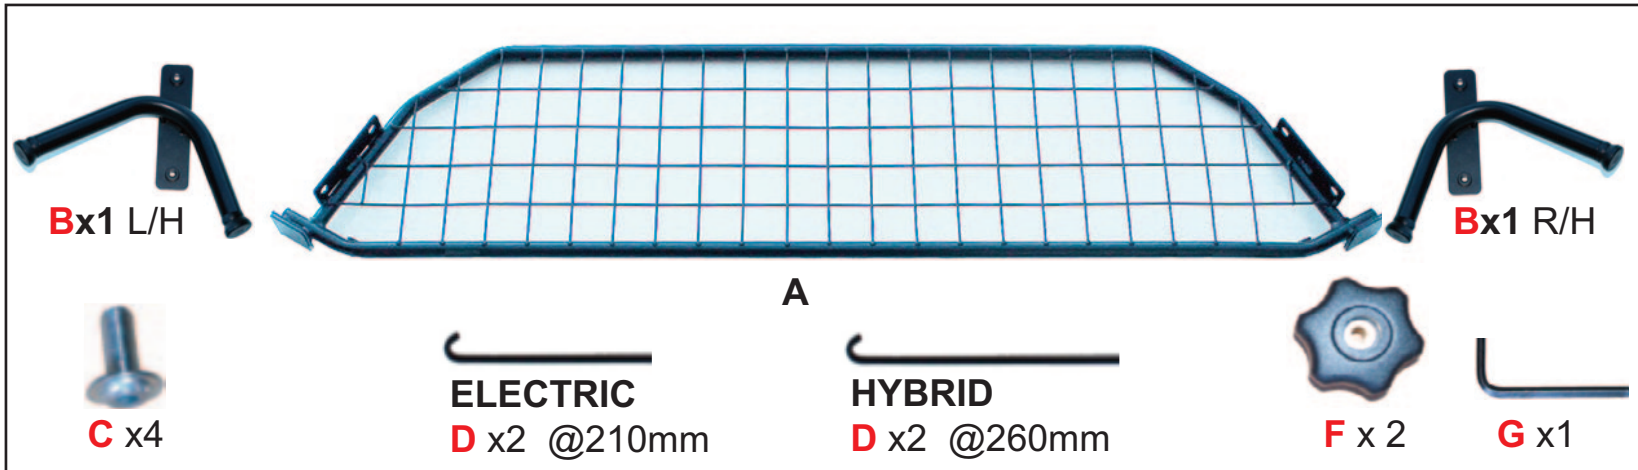

KIA NIRO, eNIRO & HYBRID #2

(2019 - 2022)

part no.G1446-1

**READ FULLY BEFORE BEGINNING - IT'LL MAKE MORE SENSE!
VOR DEM ANFANG VOLLSTÄNDIG LESEN - ES WIRD MEHR SINN MACHEN!**

**HUNDEGITTER
MONTERINGSVEJLEDNING**

**DOG GUARD
FITTING INSTRUCTION**

**HUNDESCHUTZGITTER
EINBAUANLEITUNG**

**PROTECTION CONTRE LES CHIENS
INSTRUCTIONS DE MONTAGE**

**HUNDEGITTER
MONTERINGSVEJLEDNING**

**CONJUNTO PROTECTOR
PARA PERROS
INSTRUCCIONES DE MONTAJE**