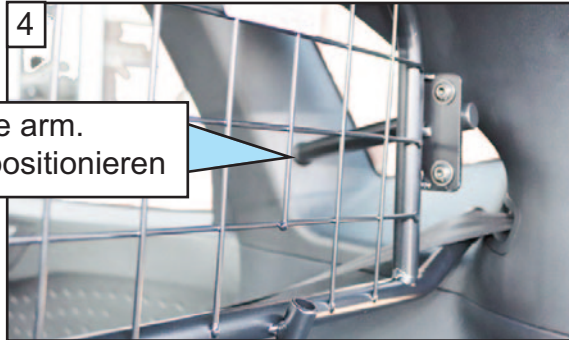

**HONDENBESCHERMINGSREK
INBOUWINSTRUKTIES**

**SATS HUNDSKYDD
MONTERINGSANVISNING**

**KOIRAN TURVARISTIKKO
ASENNUSOHJEET**

side 1/2

www.guardsmandogguards.co.uk

4
Position side arm.
Seitenarm positionieren

Seat fully slid back
Seat fully angled back
Sitz ganz nach hinten geschoben
Sitz voll abgewinkelt zurück

Get the Dog Guard in position both sides and then put the seat backs up.
Bringen Sie den HundeGitter in Position und legen Sie die Rückenlehnen hoch