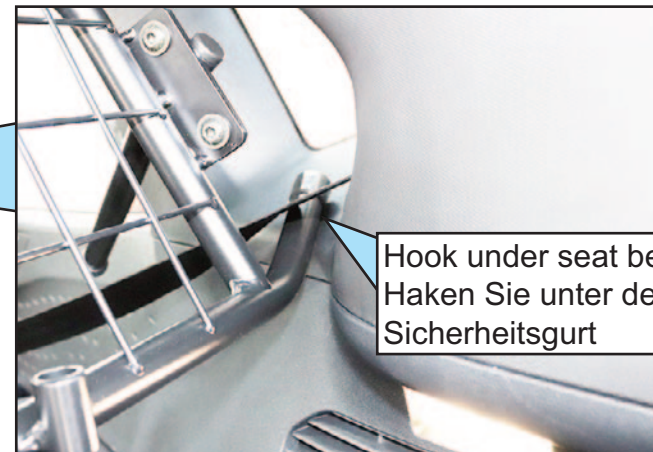

KIT

**READ FULLY BEFORE BEGINNING - IT'LL MAKE MORE SENSE!
VOR DEM ANFANG VOLLSTÄNDIG LESEN - ES WIRD MEHR SINN MACHEN!**

**Ford KUGA #3
2020 onwards
G1587**

**DOG GUARD
FITTING INSTRUCTION**

**HUNDESCHUTZGITTER
EINBAUANLEITUNG**

**PROTECTION CONTRE LES CHIENS
INSTRUCTIONS DE MONTAGE**

**HUNDEGITTER
MONTERINGSVEJLEDNING**

**CONJUNTO PROTECTOR PARA
PERROS
INSTRUCCIONES DE MONTAJE**

**KIT BARRIERA CANI
ISTRUZIONI DI MONTAGGIO**

**HUNDEVERNGITTER
MONTASJEVEILEDNING**

**HONDENBESCHERMINGSREK
INBOUWINSTRUKTIES**

**SATS HUNDSKYDD
MONTERINGSANVISNING**

**KOIRAN TURVARISTIKKO
ASENNUSOHJEET**

side 1/2

www.guardsmandogguards.co.uk

4
Position side arm.
Seitenarm positionieren

Seat fully slid back
Seat fully angled back
Sitz ganz nach hinten geschoben
Sitz voll abgewinkelt zurück