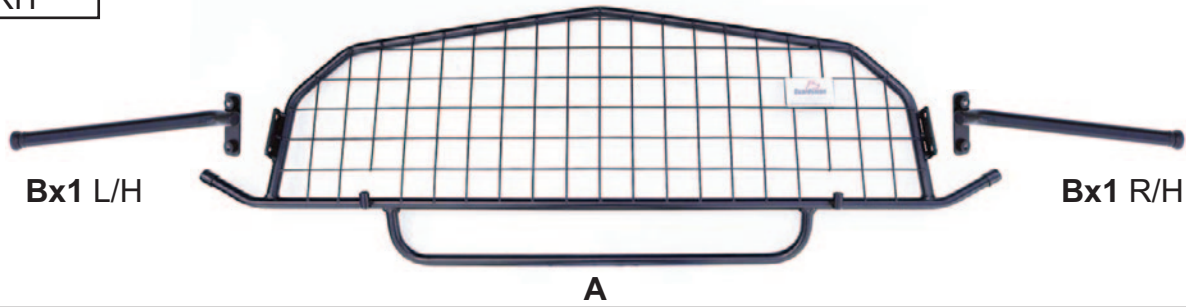

KIT

**READ FULLY BEFORE BEGINNING - IT'LL MAKE MORE SENSE!
VOR DEM ANFANG VOLLSTÄNDIG LESEN - ES WIRD MEHR SINN MACHEN!**

**Ford KUGA #3
2020 onwards
G1587**

**DOG GUARD
FITTING INSTRUCTION**

**HUNDESCHUTZGITTER
EINBAUANLEITUNG**

**PROTECTION CONTRE LES CHIENS
INSTRUCTIONS DE MONTAGE**

**HUNDEGITTER
MONTERINGSVEJLEDNING**

**CONJUNTO PROTECTOR PARA
PERROS
INSTRUCCIONES DE MONTAJE**

**KIT BARRIERA CANI
ISTRUZIONI DI MONTAGGIO**

**HUNDEVERNGITTER
MONTASJEVEILEDNING**

**HONDENBESCHERMINGSREK
INBOUWINSTRUKTIES**

**SATS HUNDSKYDD
MONTERINGSANVISNING**

**KOIRAN TURVARISTIKKO
ASENNUSOHJEET**

side 1/2

www.guardsmandogguards.co.uk

4
Position side arm.
Seitenarm positionieren

Seat fully slid back
Seat fully angled back
Sitz ganz nach hinten geschoben
Sitz voll abgewinkelt zurück