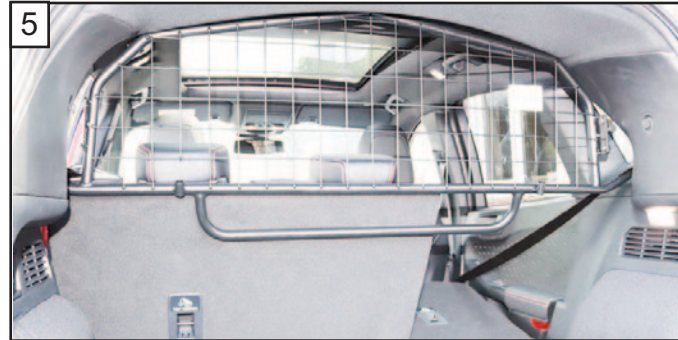

**HONDENBESCHERMINGSREK
INBOUWINSTRUKTIES**

**SATS HUNDSKYDD
MONTERINGSANVISNING**

**KOIRAN TURVARISTIKKO
ASENNUSOHJEET**

side 1/2

www.guardsmandogguards.co.uk

4
Position side arm.
Seitenarm positionieren

Seat fully slid back
Seat fully angled back
Sitz ganz nach hinten geschoben
Sitz voll abgewinkelt zurück

Get the Dog Guard in position both sides and then put the seat backs up.
Bringen Sie den HundeGitter in Position und legen Sie die Rückenlehnen hoch