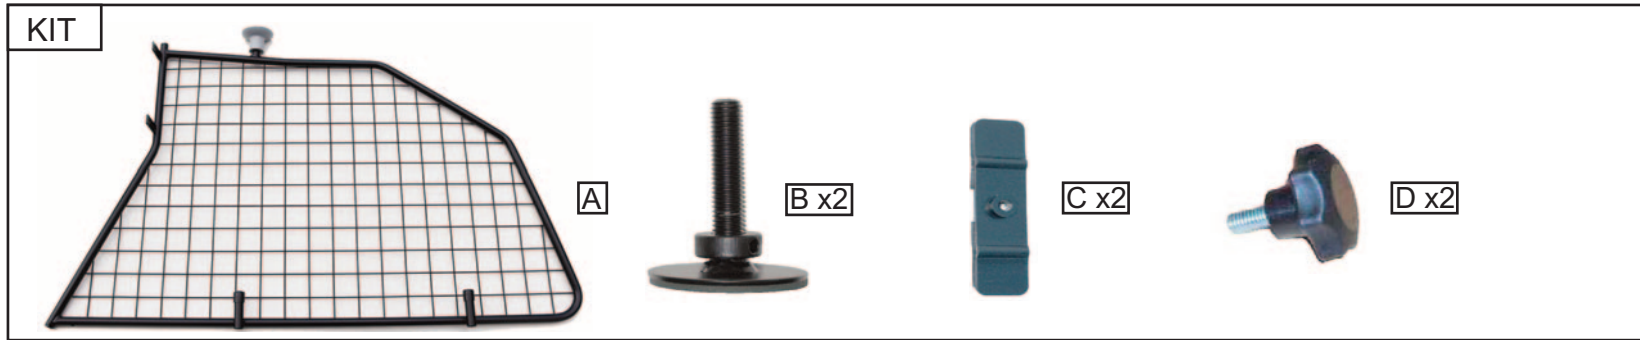

AUDI A6 AVANT
-2018 onwards
G1582D

Variable Boot Divider

Kofferraum-Trenngitter

CAN ONLY BE USED IN
CONJUNCTION WITH
GUARDSMAN
AUDI A6 AVANT
G1582

Nur mit Hundegitter Guardsman
AUDI A6 AVANT
(Teilenummer G1582)
kompatibel.

www.guardsmandogguards.co.uk