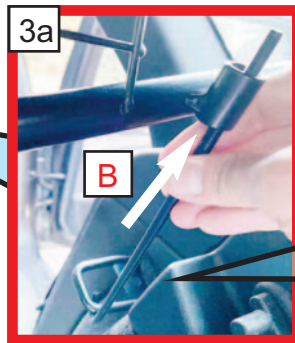

1
Mesh to Back of Car - Seats Down
Grill auf der Rückseite des Autos

2
A
RH&LH