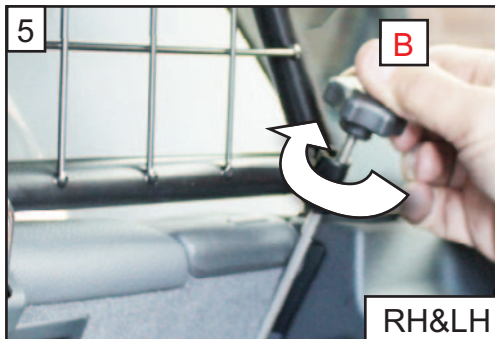

5
B
RH&LH