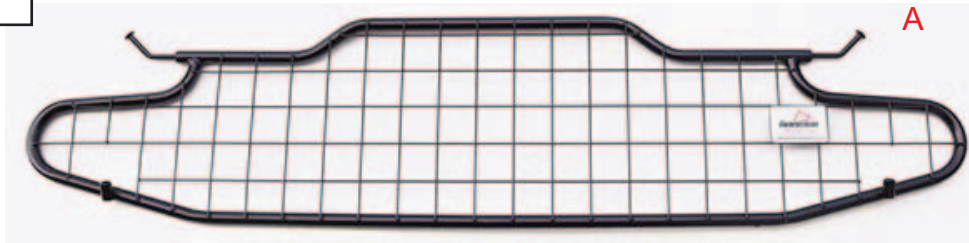

KIT

A

B x2  
@245mm

C x2

!LEAVE ALL FIXINGS LOOSE IF ALSO FITTING BOOT DIVIDER!

**Audi A6 Avant  
2018 onwards  
G1582**

**DOG GUARD  
FITTING INSTRUCTION**

**HUNDESCHUTZGITTER  
EINBAUANLEITUNG**

**PROTECTION CONTRE LES CHIENS  
INSTRUCTIONS DE MONTAGE**

**HUNDEGITTER  
MONTERINGSVEJLEDNING**

**CONJUNTO PROTECTOR PARA PERROS  
INSTRUCCIONES DE MONTAJE**

**KIT BARRIERA CANI  
ISTRUZIONI DI MONTAGGIO**

**HUNDEVERNGITTER  
MONTASJEVEILEDNING**

**HONDENBESCHERMINGSREK  
INBOUWINSTRUKTIES**

**SATS HUNDSKYDD  
MONTERINGSANVISNING**

**KOIRAN TURVARISTIKKO  
ASENNUSOHJEET**

1  
Mesh to Back of Car - Seats Down  
Grill auf der Rückseite des Autos