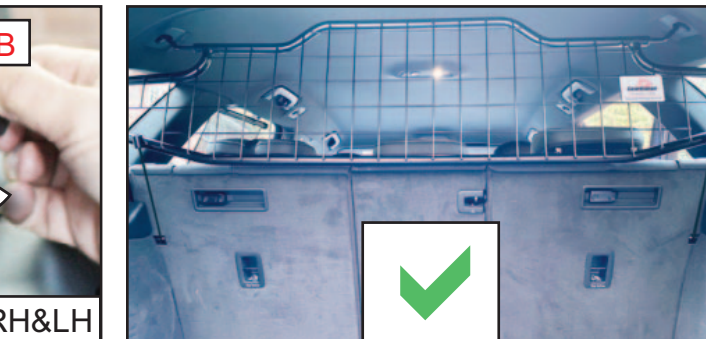

5
B
RH&LH