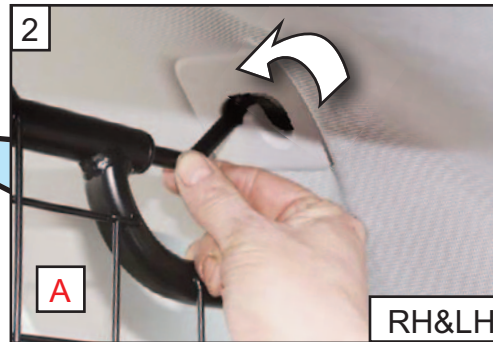

**HUNDEGITTER
MONTERINGSVEJLEDNING**

**CONJUNTO PROTECTOR PARA PERROS
INSTRUCCIONES DE MONTAJE**

**KIT BARRIERA CANI
ISTRUZIONI DI MONTAGGIO**

**HUNDEVERNGITTER
MONTASJEVEILEDNING**

**HONDENBESCHERMINGSREK
INBOUWINSTRUKTIES**

**SATS HUNDSKYDD
MONTERINGSANVISNING**

**KOIRAN TURVARISTIKKO
ASENNUSOHJEET**

1
Mesh to Back of Car - Seats Down
Grill auf der Rückseite des Autos

2
RH&LH

3

3a
B

3b

4
Slowly Lock seats Back
Sitze langsam verriegeln