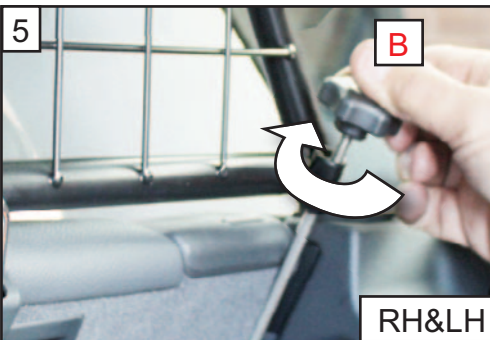

**SATS HUNDSKYDD
MONTERINGSANVISNING**

**KOIRAN TURVARISTIKKO
ASENNUSOHJEET**

1
Mesh to Back of Car - Seats Down
Grill auf der Rückseite des Autos

2
RH&LH

3

3a
B

3b

4
Slowly Lock seats Back
Sitze langsam verriegeln

5
RH&LH

Final view of the installed dog guard mesh.

+ G1582D