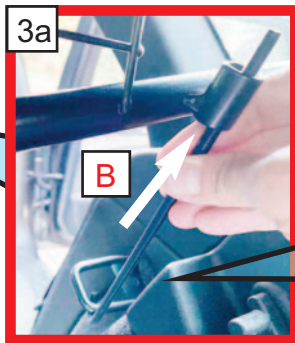

**SATS HUNDSKYDD
MONTERINGSANVISNING**

**KOIRAN TURVARISTIKKO
ASENNUSOHJEET**

1
Mesh to Back of Car - Seats Down
Grill auf der Rückseite des Autos

2
RH&LH

3

3a
B

3b

4
Slowly Lock seats Back
Sitze langsam verriegeln