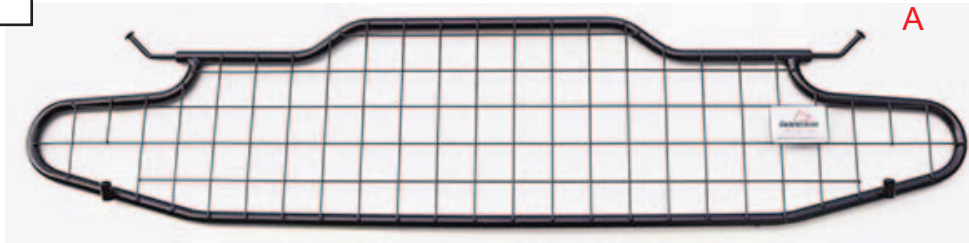

KIT

!LEAVE ALL FIXINGS LOOSE IF ALSO FITTING BOOT DIVIDER!

**Audi A6 Avant
2018 onwards
G1582**

**DOG GUARD
FITTING INSTRUCTION**

**HUNDESCHUTZGITTER
EINBAUANLEITUNG**

**PROTECTION CONTRE LES CHIENS
INSTRUCTIONS DE MONTAGE**

**HUNDEGITTER
MONTERINGSVEJLEDNING**

**CONJUNTO PROTECTOR PARA PERROS
INSTRUCCIONES DE MONTAJE**

**KIT BARRIERA CANI
ISTRUZIONI DI MONTAGGIO**

**HUNDEVERNGITTER
MONTASJEVEILEDNING**

**HONDENBESCHERMINGSREK
INBOUWINSTRUKTIES**

**SATS HUNDSKYDD
MONTERINGSANVISNING**

**KOIRAN TURVARISTIKKO
ASENNUSOHJEET**

1
Mesh to Back of Car - Seats Down
Grill auf der Rückseite des Autos

2
RH&LH

3

3a
B

3b

4
Slowly Lock seats Back
Sitze langsam verriegeln