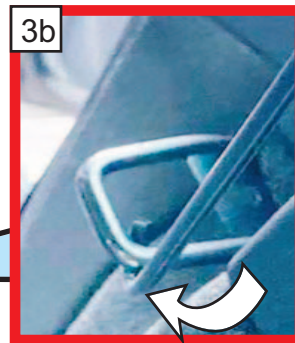

**SATS HUNDSKYDD
MONTERINGSANVISNING**

**KOIRAN TURVARISTIKKO
ASENNUSOHJEET**

1
Mesh to Back of Car - Seats Down
Grill auf der Rückseite des Autos

2
RH&LH

3

3a
B

3b

4
Slowly Lock seats Back
Sitze langsam verriegeln