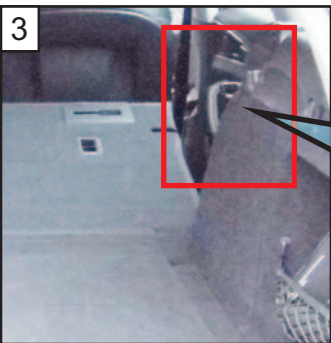

**SATS HUNDSKYDD
MONTERINGSANVISNING**

**KOIRAN TURVARISTIKKO
ASENNUSOHJEET**

1
Mesh to Back of Car - Seats Down
Grill auf der Rückseite des Autos

2
RH&LH

3

3a
B

3b

4
Slowly Lock seats Back
Sitze langsam verriegeln