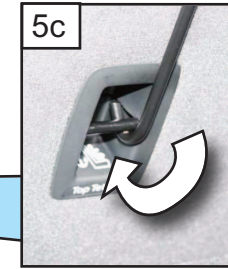

KIT

A

C x2

1  
Mesh to Back of Car  
Grill auf der Rückseite des Autos

RH&LH

RH&LH

B

5b

5c

RH&LH

**SKODA KAMIQ**  
(2020~Onwards)  
G1576

**DOG GUARD**  
FITTING INSTRUCTION

HUNDESCHUTZGITTER  
EINBAUANLEITUNG

LES GRILLES DE SEPERATION  
POUR CHIENS  
INSTRUCTIONS DE MONTAGE

HUNDEGITTER  
MONTERINGSVEJLEDNING