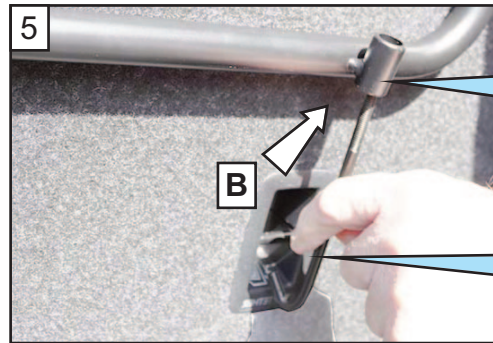

KIT

A

C x2

1  
Mesh to Back of Car  
Grill auf der Rückseite des Autos

RH&LH

RH&LH

B

5b

5c

RH&LH

**SKODA KAMIQ**  
(2020~Onwards)  
G1576

**DOG GUARD**  
FITTING INSTRUCTION

HUNDESCHUTZGITTER  
EINBAUANLEITUNG

LES GRILLES DE SEPERATION  
POUR CHIENS  
INSTRUCTIONS DE MONTAGE

HUNDEGITTER  
MONTERINGSVEJLEDNING