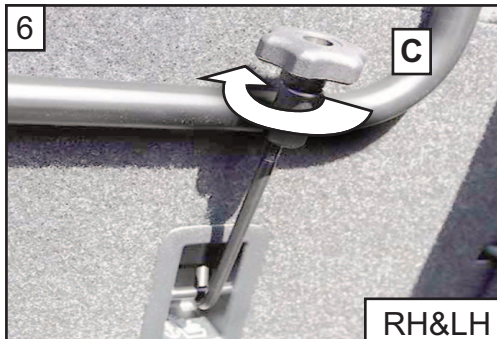

KIT

A

C x2

1  
Mesh to Back of Car  
Grill auf der Rückseite des Autos

RH&LH

RH&LH

B

5b

5c

RH&LH

**SKODA KAMIQ**  
(2020~Onwards)  
G1576

**DOG GUARD**  
FITTING INSTRUCTION

HUNDESCHUTZGITTER  
EINBAUANLEITUNG

LES GRILLES DE SEPERATION  
POUR CHIENS  
INSTRUCTIONS DE MONTAGE

HUNDEGITTER  
MONTERINGSVEJLEDNING