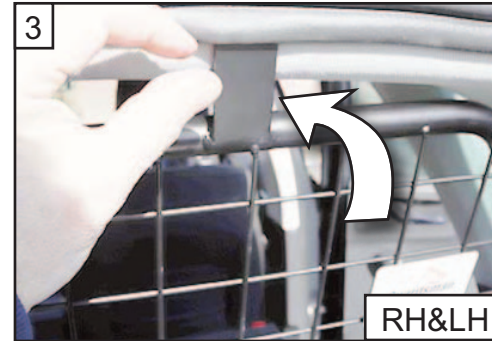

KIT

A

C x2

1  
Mesh to Back of Car  
Grill auf der Rückseite des Autos

RH&LH

RH&LH

B

5b

5c

RH&LH

**SKODA KAMIQ**  
(2020~Onwards)  
G1576

**DOG GUARD**  
FITTING INSTRUCTION

HUNDESCHUTZGITTER  
EINBAUANLEITUNG

LES GRILLES DE SEPERATION  
POUR CHIENS  
INSTRUCTIONS DE MONTAGE

HUNDEGITTER  
MONTERINGSVEJLEDNING