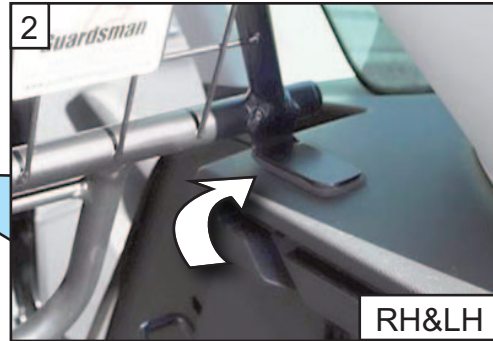

KIT

A

C x2

1  
Mesh to Back of Car  
Grill auf der Rückseite des Autos

RH&LH

RH&LH

B

5b

5c

RH&LH

**SKODA KAMIQ**  
(2020~Onwards)  
G1576

**DOG GUARD**  
FITTING INSTRUCTION

HUNDESCHUTZGITTER  
EINBAUANLEITUNG

LES GRILLES DE SEPERATION  
POUR CHIENS  
INSTRUCTIONS DE MONTAGE

HUNDEGITTER  
MONTERINGSVEJLEDNING