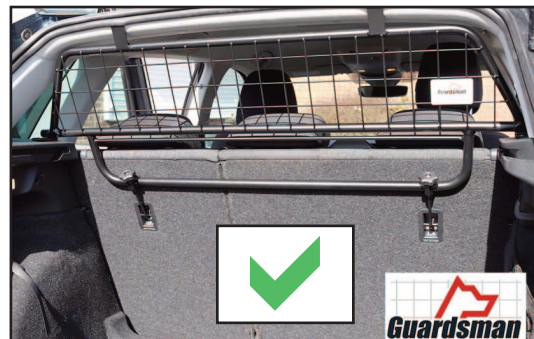

KIT

A

C x2

1  
Mesh to Back of Car  
Grill auf der Rückseite des Autos

RH&LH

RH&LH

B

5b

5c

RH&LH

**SKODA KAMIQ**  
(2020~Onwards)  
G1576

**DOG GUARD**  
FITTING INSTRUCTION

HUNDESCHUTZGITTER  
EINBAUANLEITUNG

LES GRILLES DE SEPERATION  
POUR CHIENS  
INSTRUCTIONS DE MONTAGE

HUNDEGITTER  
MONTERINGSVEJLEDNING