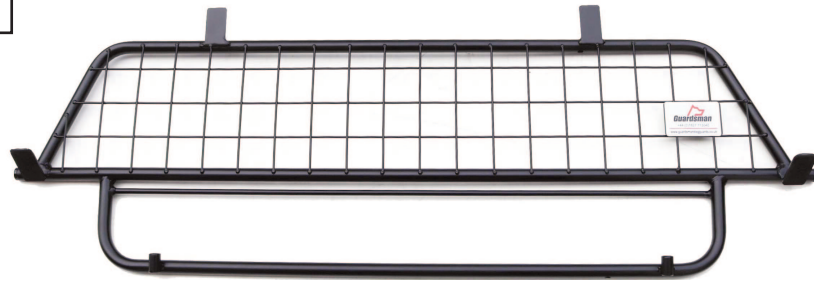

KIT

A

C x2

1  
Mesh to Back of Car  
Grill auf der Rückseite des Autos

RH&LH

RH&LH

B

5b

5c

RH&LH

**SKODA KAMIQ**  
(2020~Onwards)  
G1576

**DOG GUARD**  
FITTING INSTRUCTION

HUNDESCHUTZGITTER  
EINBAUANLEITUNG

LES GRILLES DE SEPERATION  
POUR CHIENS  
INSTRUCTIONS DE MONTAGE

HUNDEGITTER  
MONTERINGSVEJLEDNING