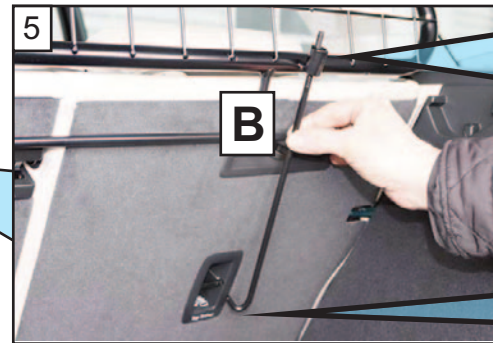

KIT

A

B x2
@300mm

C x2

!LEAVE ALL FIXINGS LOOSE IF ALSO FITTING BOOT DIVIDER!

Audi e-Tron
2019>
G1579

Mesh to Back of Car - Seats Down
Grill auf der Rückseite des Autos

To fit the luggage blind:

1. Loosen parts 'B' and 'C'.
2. Drop rear seat backs
3. Fit blind
4. Close seat backs
5. Re-fit parts 'B' and 'C'

- DOG GUARD
FITTING INSTRUCTION
- HUNDESCHUTZGITTER
EINBAUANLEITUNG
- HONDENBESCHERMINGSREK
INBOUWINSTRUKTIES
- SATS HUNDSKYDD
MONTERINGSANVISNING
- KOIRAN TURVARISTIKKO
ASENNUSOHJE
- PROTECTION CONTRE LES CHIENS
INSTRUCTIONS DE MONTAGE
- HUNDEGITTER
MONTERINGSVEJLEDNING
- CONJUNTO PROTECTOR
PARA PERROS
INSTRUCCIONES DE MONTAJE
- KIT BARRIERA CANI
ISTRUZIONI DI MONTAGGIO
- HUNDEVERNGITTER
MONTASJEVEILEDNING