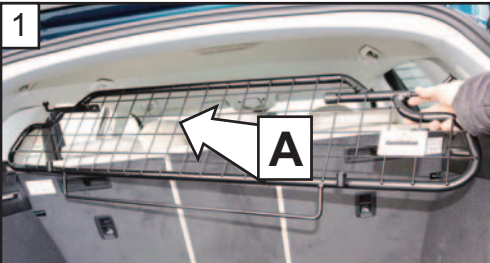

KIT

A

B x2
@300mm

C x2

!LEAVE ALL FIXINGS LOOSE IF ALSO FITTING BOOT DIVIDER!

Audi e-Tron
2019>
G1579

Mesh to Back of Car - Seats Down
Grill auf der Rückseite des Autos

To fit the luggage blind:

1. Loosen parts 'B' and 'C'.
2. Drop rear seat backs
3. Fit blind
4. Close seat backs
5. Re-fit parts 'B' and 'C'

- DOG GUARD
FITTING INSTRUCTION
- HUNDESCHUTZGITTER
EINBAUANLEITUNG
- HONDENBESCHERMINGSREK
INBOUWINSTRUKTIES
- SATS HUNDSKYDD
MONTERINGSANVISNING
- KOIRAN TURVARISTIKKO
ASENNUSOHJE
- PROTECTION CONTRE LES CHIENS
INSTRUCTIONS DE MONTAGE
- HUNDEGITTER
MONTERINGSVEJLEDNING
- CONJUNTO PROTECTOR
PARA PERROS
INSTRUCCIONES DE MONTAJE
- KIT BARRIERA CANI
ISTRUZIONI DI MONTAGGIO
- HUNDEVERNGITTER
MONTASJEVEILEDNING