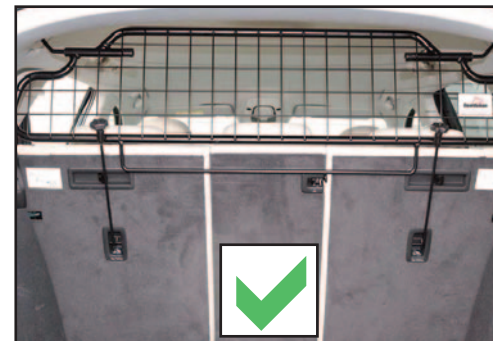

KIT

A

B x2
@300mm

C x2

!LEAVE ALL FIXINGS LOOSE IF ALSO FITTING BOOT DIVIDER!

Audi e-Tron
2019>
G1579

Mesh to Back of Car - Seats Down
Grill auf der Rückseite des Autos

To fit the luggage blind:

1. Loosen parts 'B' and 'C'.
2. Drop rear seat backs
3. Fit blind
4. Close seat backs
5. Re-fit parts 'B' and 'C'

- DOG GUARD
FITTING INSTRUCTION
- HUNDESCHUTZGITTER
EINBAUANLEITUNG
- HONDENBESCHERMINGSREK
INBOUWINSTRUKTIES
- SATS HUNDSKYDD
MONTERINGSANVISNING
- KOIRAN TURVARISTIKKO
ASENNUSOHJE
- PROTECTION CONTRE LES CHIENS
INSTRUCTIONS DE MONTAGE
- HUNDEGITTER
MONTERINGSVEJLEDNING
- CONJUNTO PROTECTOR
PARA PERROS
INSTRUCCIONES DE MONTAJE
- KIT BARRIERA CANI
ISTRUZIONI DI MONTAGGIO
- HUNDEVERNGITTER
MONTASJEVEILEDNING