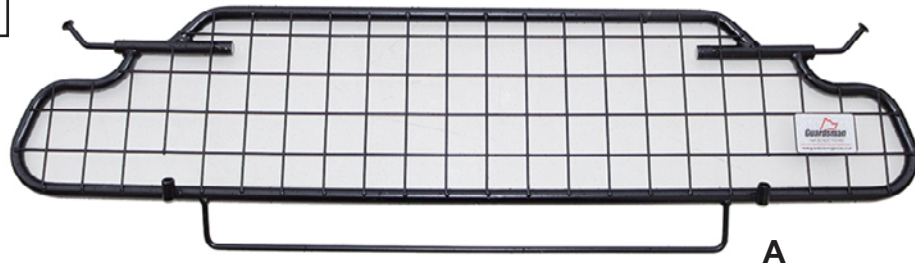

KIT

A

B x2
@300mm

C x2

!LEAVE ALL FIXINGS LOOSE IF ALSO FITTING BOOT DIVIDER!

Audi e-Tron
2019>
G1579

Mesh to Back of Car - Seats Down
Grill auf der Rückseite des Autos

To fit the luggage blind:

1. Loosen parts 'B' and 'C'.
2. Drop rear seat backs
3. Fit blind
4. Close seat backs
5. Re-fit parts 'B' and 'C'

- DOG GUARD
FITTING INSTRUCTION
- HUNDESCHUTZGITTER
EINBAUANLEITUNG
- HONDENBESCHERMINGSREK
INBOUWINSTRUKTIES
- SATS HUNDSKYDD
MONTERINGSANVISNING
- KOIRAN TURVARISTIKKO
ASENNUSOHJE
- PROTECTION CONTRE LES CHIENS
INSTRUCTIONS DE MONTAGE
- HUNDEGITTER
MONTERINGSVEJLEDNING
- CONJUNTO PROTECTOR
PARA PERROS
INSTRUCCIONES DE MONTAJE
- KIT BARRIERA CANI
ISTRUZIONI DI MONTAGGIO
- HUNDEVERNGITTER
MONTASJEVEILEDNING