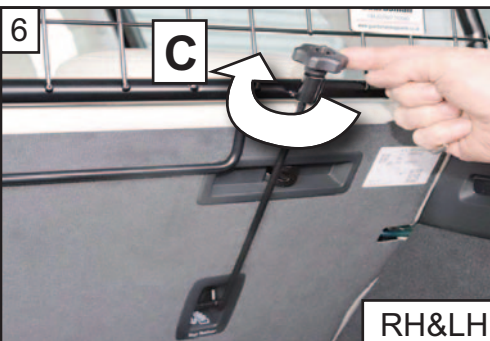

KIT

A

B x2
@300mm

C x2

!LEAVE ALL FIXINGS LOOSE IF ALSO FITTING BOOT DIVIDER!

Audi e-Tron
2019>
G1579

Mesh to Back of Car - Seats Down
Grill auf der Rückseite des Autos

To fit the luggage blind:

1. Loosen parts 'B' and 'C'.
2. Drop rear seat backs
3. Fit blind
4. Close seat backs
5. Re-fit parts 'B' and 'C'

- DOG GUARD
FITTING INSTRUCTION
- HUNDESCHUTZGITTER
EINBAUANLEITUNG
- HONDENBESCHERMINGSREK
INBOUWINSTRUKTIES
- SATS HUNDSKYDD
MONTERINGSANVISNING
- KOIRAN TURVARISTIKKO
ASENNUSOHJE
- PROTECTION CONTRE LES CHIENS
INSTRUCTIONS DE MONTAGE
- HUNDEGITTER
MONTERINGSVEJLEDNING
- CONJUNTO PROTECTOR
PARA PERROS
INSTRUCCIONES DE MONTAJE
- KIT BARRIERA CANI
ISTRUZIONI DI MONTAGGIO
- HUNDEVERNGITTER
MONTASJEVEILEDNING