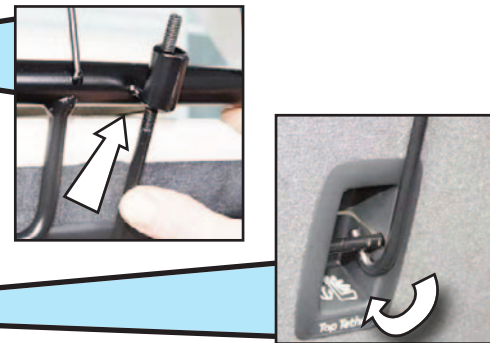

KIT

A

B x2
@300mm

C x2

!LEAVE ALL FIXINGS LOOSE IF ALSO FITTING BOOT DIVIDER!

Audi e-Tron
2019>
G1579

Mesh to Back of Car - Seats Down
Grill auf der Rückseite des Autos

To fit the luggage blind:

1. Loosen parts 'B' and 'C'.
2. Drop rear seat backs
3. Fit blind
4. Close seat backs
5. Re-fit parts 'B' and 'C'

- DOG GUARD
FITTING INSTRUCTION
- HUNDESCHUTZGITTER
EINBAUANLEITUNG
- HONDENBESCHERMINGSREK
INBOUWINSTRUKTIES
- SATS HUNDSKYDD
MONTERINGSANVISNING
- KOIRAN TURVARISTIKKO
ASENNUSOHJE
- PROTECTION CONTRE LES CHIENS
INSTRUCTIONS DE MONTAGE
- HUNDEGITTER
MONTERINGSVEJLEDNING
- CONJUNTO PROTECTOR
PARA PERROS
INSTRUCCIONES DE MONTAJE
- KIT BARRIERA CANI
ISTRUZIONI DI MONTAGGIO
- HUNDEVERNGITTER
MONTASJEVEILEDNING