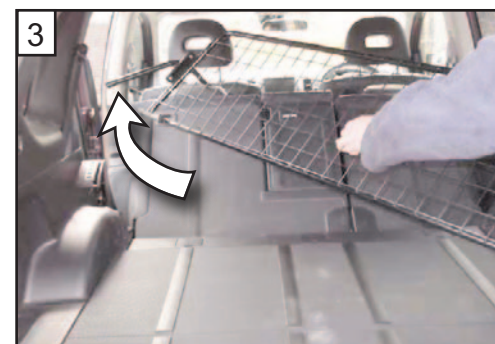

**Nissan X Trail
Mark 1 T30
2000-2007
Part no. G1274**

- DOG GUARD**
FITTING INSTRUCTION
- HUNDESCHUTZGITTER**
EINBAUANLEITUNG
- PROTECTION CONTRE LES CHIENS**
INSTRUCTIONS DE MONTAGE
- HUNDEGITTER**
MONTERINGSVEJLEDNING
- CONJUNTO PROTECTOR PARA PERROS**
INSTRUCCIONES DE MONTAJE
- KIT BARRIERA CANI**
ISTRUZIONI DI MONTAGGIO
- HUNDEVERNGITTER**
MONTASJEVEILEDNING
- HONDENBESCHERMINGSREK**
INBOUWINSTRUKTIES
- SATS HUNDSKYDD**
MONTERINGSANVISNING
- KOIRAN TURVARISTIKKO**
ASENNUSOHJEET