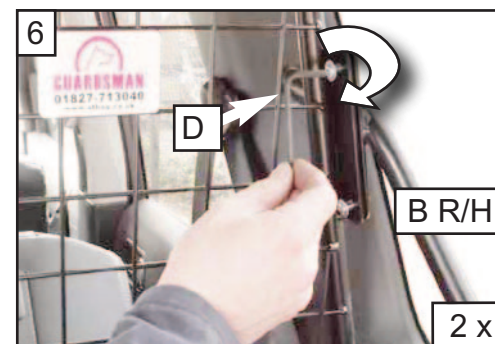

**Nissan X Trail
Mark 1 T30
2000-2007
Part no. G1274**

- DOG GUARD**
FITTING INSTRUCTION
- HUNDESCHUTZGITTER**
EINBAUANLEITUNG
- PROTECTION CONTRE LES CHIENS**
INSTRUCTIONS DE MONTAGE
- HUNDEGITTER**
MONTERINGSVEJLEDNING
- CONJUNTO PROTECTOR PARA PERROS**
INSTRUCCIONES DE MONTAJE
- KIT BARRIERA CANI**
ISTRUZIONI DI MONTAGGIO
- HUNDEVERNGITTER**
MONTASJEVEILEDNING
- HONDENBESCHERMINGSREK**
INBOUWINSTRUKTIES
- SATS HUNDSKYDD**
MONTERINGSANVISNING
- KOIRAN TURVARISTIKKO**
ASENNUSOHJEET

Periodically check the tightness of all fixings

www.guardsmandogguards.co.uk