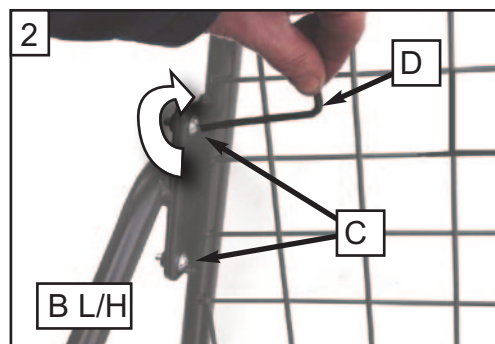

**Nissan X Trail
Mark 1 T30
2000-2007
Part no. G1274**

- DOG GUARD**
FITTING INSTRUCTION
- HUNDESCHUTZGITTER**
EINBAUANLEITUNG
- PROTECTION CONTRE LES CHIENS**
INSTRUCTIONS DE MONTAGE
- HUNDEGITTER**
MONTERINGSVEJLEDNING
- CONJUNTO PROTECTOR PARA PERROS**
INSTRUCCIONES DE MONTAJE
- KIT BARRIERA CANI**
ISTRUZIONI DI MONTAGGIO
- HUNDEVERNGITTER**
MONTASJEVEILEDNING
- HONDENBESCHERMINGSREK**
INBOUWINSTRUKTIES
- SATS HUNDSKYDD**
MONTERINGSANVISNING
- KOIRAN TURVARISTIKKO**
ASENNUSOHJEET

Periodically check the tightness of all fixings

www.guardsmandogguards.co.uk