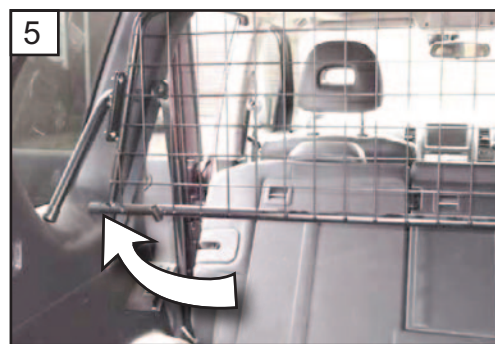

**Nissan X Trail
Mark 1 T30
2000-2007
Part no. G1274**

- DOG GUARD**
FITTING INSTRUCTION
- HUNDESCHUTZGITTER**
EINBAUANLEITUNG
- PROTECTION CONTRE LES CHIENS**
INSTRUCTIONS DE MONTAGE
- HUNDEGITTER**
MONTERINGSVEJLEDNING
- CONJUNTO PROTECTOR PARA PERROS**
INSTRUCCIONES DE MONTAJE
- KIT BARRIERA CANI**
ISTRUZIONI DI MONTAGGIO
- HUNDEVERNGITTER**
MONTASJEVEILEDNING
- HONDENBESCHERMINGSREK**
INBOUWINSTRUKTIES
- SATS HUNDSKYDD**
MONTERINGSANVISNING
- KOIRAN TURVARISTIKKO**
ASENNUSOHJEET