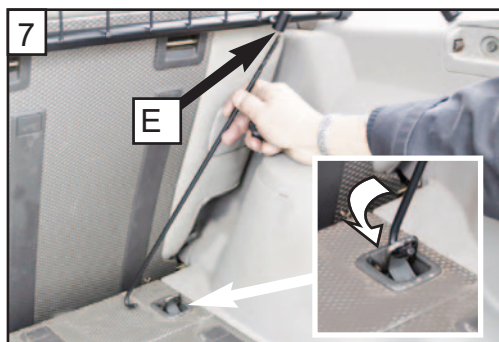

**Nissan X Trail
Mark 1 T30
2000-2007
Part no. G1274**

- DOG GUARD**
FITTING INSTRUCTION
- HUNDESCHUTZGITTER**
EINBAUANLEITUNG
- PROTECTION CONTRE LES CHIENS**
INSTRUCTIONS DE MONTAGE
- HUNDEGITTER**
MONTERINGSVEJLEDNING
- CONJUNTO PROTECTOR PARA PERROS**
INSTRUCCIONES DE MONTAJE
- KIT BARRIERA CANI**
ISTRUZIONI DI MONTAGGIO
- HUNDEVERNGITTER**
MONTASJEVEILEDNING
- HONDENBESCHERMINGSREK**
INBOUWINSTRUKTIES
- SATS HUNDSKYDD**
MONTERINGSANVISNING
- KOIRAN TURVARISTIKKO**
ASENNUSOHJEET

Periodically check the tightness of all fixings

www.guardsmandogguards.co.uk