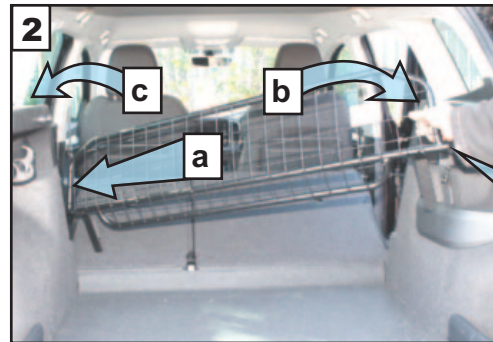

KIT

FOLD SEATS DOWN
FALTEN SITZE UNTEN

SEATS BACK UP
SITZ ZURÜCK

**SEAT ATECA
(2017 onwards)
G1513-1**

**DOG GUARD
FITTING INSTRUCTION**

**HUNDESCHUTZGITTER
EINBAUANLEITUNG**

**PROTECTION CONTRE LES CHIENS
INSTRUCTIONS DE MONTAGE**

B

**Seat Ateca
(2018 onwards)
G1513-1D**

**Variable Boot Divider
Kofferraum-Trenngitter**

**CAN ONLY BE USED IN
CONJUNCTION WITH
GUARDSMAN
Seat Ateca
(2018 onwards)
Dog Guard
part number. G1513-1**

**Nur mit Hundegitter Guardsman
Seat Ateca
(Teilenummer G1513-1)
kompatibel.**

**'C' Grips on opposite side of mesh.
'C' Griffe auf der gegenüberliegenden
Seite des Netzes**

**Fully tighten
Fest anziehen**

**! Do Not fully tighten !
! Nicht fest anziehen !**

**! TIGHTEN ALL FIXINGS !
! Befestigung anziehen !**