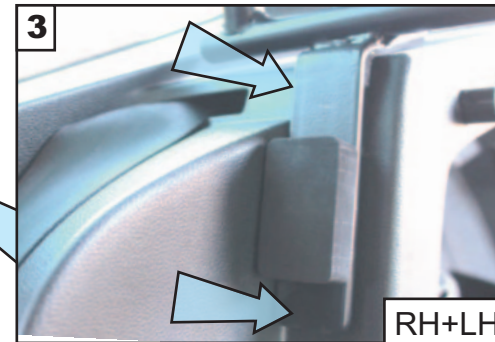

KIT

FOLD SEATS DOWN
FALTEN SITZE UNTEN

SEATS BACK UP
SITZ ZURÜCK

**SEAT ATECA
(2017 onwards)
G1513-1**

**DOG GUARD
FITTING INSTRUCTION**

**HUNDESCHUTZGITTER
EINBAUANLEITUNG**

**PROTECTION CONTRE LES CHIENS
INSTRUCTIONS DE MONTAGE**