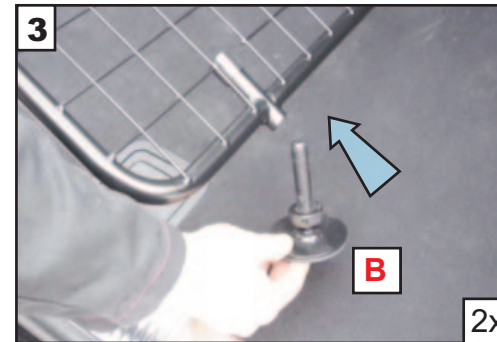

B

**Seat Ateca
(2018 onwards)
G1513-1D**

**Variable Boot Divider
Kofferraum-Trenngitter**

**CAN ONLY BE USED IN
CONJUNCTION WITH
GUARDSMAN
Seat Ateca
(2018 onwards)
Dog Guard
part number. G1513-1**

**Nur mit Hundegitter Guardsman
Seat Ateca
(Teilenummer G1513-1)
kompatibel.**

**'C' Grips on opposite side of mesh.
'C' Griffe auf der gegenüberliegenden
Seite des Netzes**

**Fully tighten
Fest anziehen**

**! Do Not fully tighten !
! Nicht fest anziehen !**

**! TIGHTEN ALL FIXINGS !
! Befestigung anziehen !**