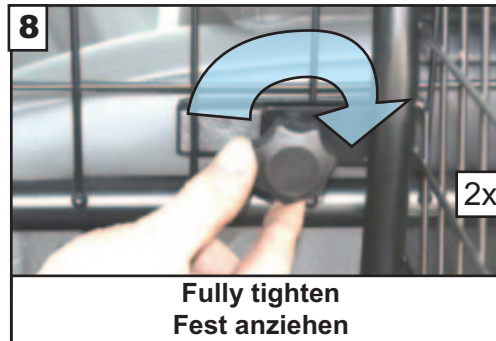

B

**Seat Ateca
(2018 onwards)
G1513-1D**

**Variable Boot Divider
Kofferraum-Trenngitter**

**CAN ONLY BE USED IN
CONJUNCTION WITH
GUARDSMAN
Seat Ateca
(2018 onwards)
Dog Guard
part number. G1513-1**

**Nur mit Hundegitter Guardsman
Seat Ateca
(Teilenummer G1513-1)
kompatibel.**

**'C' Grips on opposite side of mesh.
'C' Griffe auf der gegenüberliegenden
Seite des Netzes**

**Fully tighten
Fest anziehen**

**! Do Not fully tighten !
! Nicht fest anziehen !**

**! TIGHTEN ALL FIXINGS !
! Befestigung anziehen !**