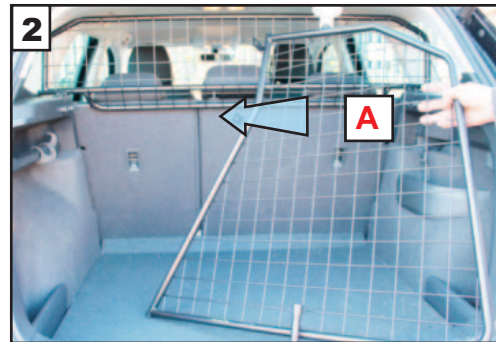

B

**Seat Ateca
(2018 onwards)
G1513-1D**

**Variable Boot Divider
Kofferraum-Trenngitter**

**CAN ONLY BE USED IN
CONJUNCTION WITH
GUARDSMAN
Seat Ateca
(2018 onwards)
Dog Guard
part number. G1513-1**

**Nur mit Hundegitter Guardsman
Seat Ateca
(Teilenummer G1513-1)
kompatibel.**

**'C' Grips on opposite side of mesh.
'C' Griffe auf der gegenüberliegenden
Seite des Netzes**

**Fully tighten
Fest anziehen**

**! Do Not fully tighten !
! Nicht fest anziehen !**

**! TIGHTEN ALL FIXINGS !
! Befestigung anziehen !**