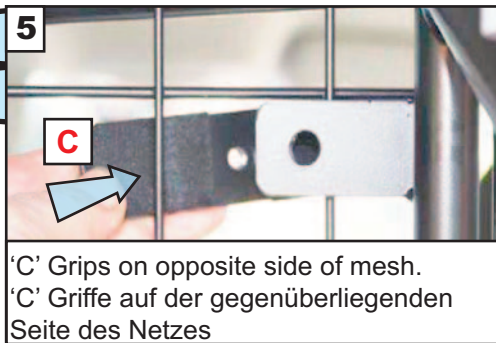

B

**Seat Ateca
(2018 onwards)
G1513-1D**

**Variable Boot Divider
Kofferraum-Trenngitter**

**CAN ONLY BE USED IN
CONJUNCTION WITH
GUARDSMAN
Seat Ateca
(2018 onwards)
Dog Guard
part number. G1513-1**

**Nur mit Hundegitter Guardsman
Seat Ateca
(Teilenummer G1513-1)
kompatibel.**

**'C' Grips on opposite side of mesh.
'C' Griffe auf der gegenüberliegenden
Seite des Netzes**

**Fully tighten
Fest anziehen**

**! Do Not fully tighten !
! Nicht fest anziehen !**

**! TIGHTEN ALL FIXINGS !
! Befestigung anziehen !**