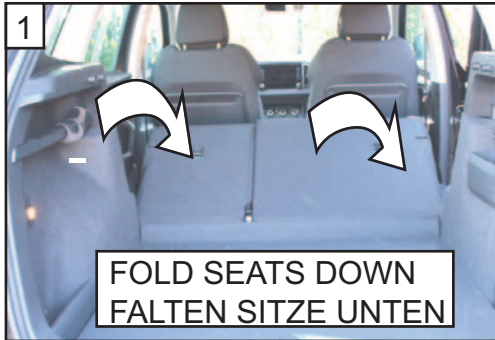

KIT

A

**SEAT ATECA  
(2018 onwards)  
G1513-1**

**FOLD SEATS DOWN  
FALTEN SITZE UNTEN**

RH+LH

**SEATS BACK UP  
SITZ ZURÜCK**

- DOG GUARD  
FITTING INSTRUCTION**
- HUNDESCHUTZGITTER  
EINBAUANLEITUNG**
- PROTECTION CONTRE LES CHIENS  
INSTRUCTIONS DE MONTAGE**
- HUNDEGITTER  
MONTERINGSVEJLEDNING**
- CONJUNTO PROTECTOR  
PARA PERROS  
INSTRUCCIONES DE MONTAJE**
- KIT BARRIERA CANI  
ISTRUZIONI DI MONTAGGIO**
- HUNDEVERNIGITTER  
MONTASJEVEILEDNING**
- HONDENBESCHERMINGSREK  
INBOUWINSTRUKTIES**
- SATS HUNDSKYDD  
MONTERINGSANVISNING**
- KOIRAN TURVARISTIKKO  
ASENNUSOHJEET**