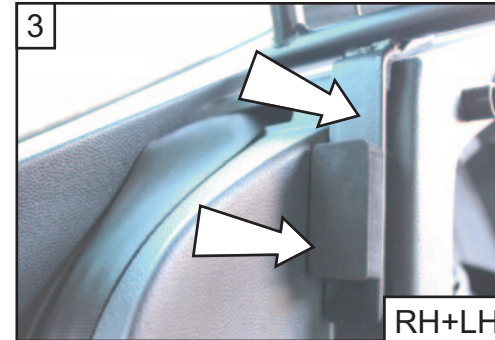

KIT

A

**SEAT ATECA  
(2018 onwards)  
G1513-1**

**FOLD SEATS DOWN  
FALTEN SITZE UNTEN**

RH+LH

**SEATS BACK UP  
SITZ ZURÜCK**

- DOG GUARD  
FITTING INSTRUCTION**
- HUNDESCHUTZGITTER  
EINBAUANLEITUNG**
- PROTECTION CONTRE LES CHIENS  
INSTRUCTIONS DE MONTAGE**
- HUNDEGITTER  
MONTERINGSVEJLEDNING**
- CONJUNTO PROTECTOR  
PARA PERROS  
INSTRUCCIONES DE MONTAJE**
- KIT BARRIERA CANI  
ISTRUZIONI DI MONTAGGIO**
- HUNDEVERNIGITTER  
MONTASJEVEILEDNING**
- HONDENBESCHERMINGSREK  
INBOUWINSTRUKTIES**
- SATS HUNDSKYDD  
MONTERINGSANVISNING**
- KOIRAN TURVARISTIKKO  
ASENNUSOHJEET**