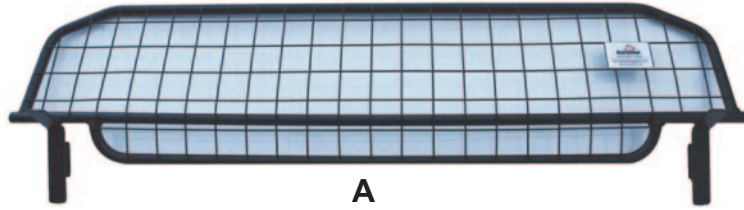

KIT

A

**SEAT ATECA  
(2018 onwards)  
G1513-1**

**FOLD SEATS DOWN  
FALTEN SITZE UNTEN**

RH+LH

**SEATS BACK UP  
SITZ ZURÜCK**

- DOG GUARD  
FITTING INSTRUCTION**
- HUNDESCHUTZGITTER  
EINBAUANLEITUNG**
- PROTECTION CONTRE LES CHIENS  
INSTRUCTIONS DE MONTAGE**
- HUNDEGITTER  
MONTERINGSVEJLEDNING**
- CONJUNTO PROTECTOR  
PARA PERROS  
INSTRUCCIONES DE MONTAJE**
- KIT BARRIERA CANI  
ISTRUZIONI DI MONTAGGIO**
- HUNDEVERNIGITTER  
MONTASJEVEILEDNING**
- HONDENBESCHERMINGSREK  
INBOUWINSTRUKTIES**
- SATS HUNDSKYDD  
MONTERINGSANVISNING**
- KOIRAN TURVARISTIKKO  
ASENNUSOHJEET**