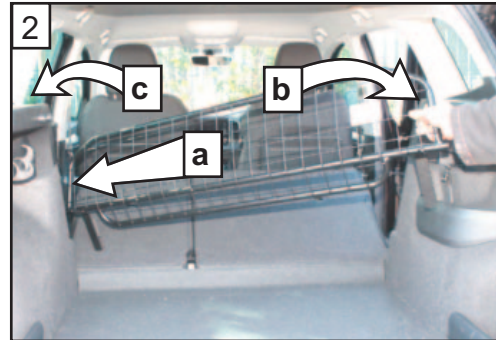

KIT

A

**SEAT ATECA  
(2018 onwards)  
G1513-1**

**FOLD SEATS DOWN  
FALTEN SITZE UNTEN**

RH+LH

**SEATS BACK UP  
SITZ ZURÜCK**

- DOG GUARD  
FITTING INSTRUCTION**
- HUNDESCHUTZGITTER  
EINBAUANLEITUNG**
- PROTECTION CONTRE LES CHIENS  
INSTRUCTIONS DE MONTAGE**
- HUNDEGITTER  
MONTERINGSVEJLEDNING**
- CONJUNTO PROTECTOR  
PARA PERROS  
INSTRUCCIONES DE MONTAJE**
- KIT BARRIERA CANI  
ISTRUZIONI DI MONTAGGIO**
- HUNDEVERNIGITTER  
MONTASJEVEILEDNING**
- HONDENBESCHERMINGSREK  
INBOUWINSTRUKTIES**
- SATS HUNDSKYDD  
MONTERINGSANVISNING**
- KOIRAN TURVARISTIKKO  
ASENNUSOHJEET**