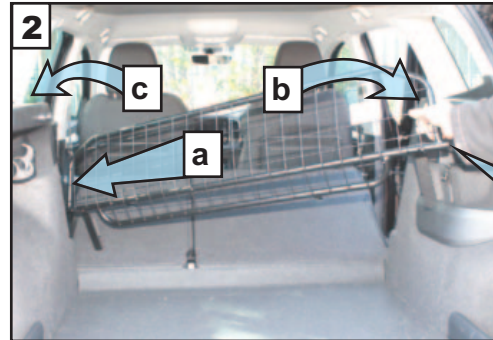

KIT

FOLD SEATS DOWN
FALTEN SITZE UNTEN

SEATS BACK UP
SITZ ZURÜCK

**SEAT ATECA
(2017 onwards)
G1513-1**

**DOG GUARD
FITTING INSTRUCTION**

**HUNDESCHUTZGITTER
EINBAUANLEITUNG**

**PROTECTION CONTRE LES CHIENS
INSTRUCTIONS DE MONTAGE**

**HUNDEGITTER
MONTERINGSVEJLEDNING**

**CONJUNTO PROTECTOR
PARA PERROS
INSTRUCCIONES DE MONTAJE**

**KIT BARRIERA CANI
ISTRUZIONI DI MONTAGGIO**

**HUNDEVERNIGITTER
MONTASJEVEILEDNING**

**HONDENBESCHERMINGSREK
INBOUWINSTRUKTIES**