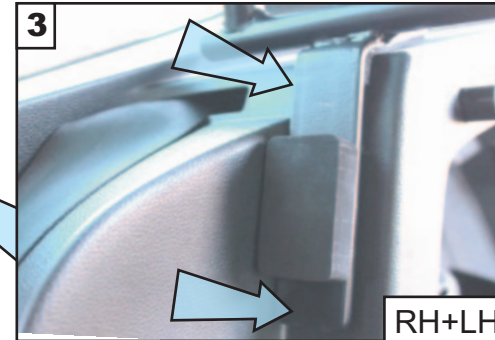

KIT

FOLD SEATS DOWN
FALTEN SITZE UNTEN

SEATS BACK UP
SITZ ZURÜCK

**SEAT ATECA
(2017 onwards)
G1513-1**

**DOG GUARD
FITTING INSTRUCTION**

**HUNDESCHUTZGITTER
EINBAUANLEITUNG**

**PROTECTION CONTRE LES CHIENS
INSTRUCTIONS DE MONTAGE**