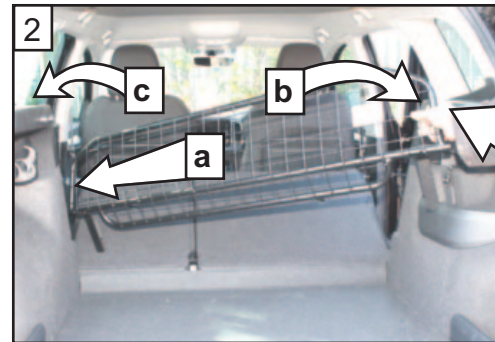

KIT

**SEAT ATECA
(2017 onwards)
G1513-1**

- DOG GUARD
FITTING INSTRUCTION
- HUNDESCHUTZGITTER
EINBAUANLEITUNG
- PROTECTION CONTRE LES CHIENS
INSTRUCTIONS DE MONTAGE
- HUNDEGITTER
MONTERINGSVEJLEDNING
- CONJUNTO PROTECTOR
PARA PERROS
INSTRUCCIONES DE MONTAJE
- KIT BARRIERA CANI
ISTRUZIONI DI MONTAGGIO
- HUNDEVERNIGITTER
MONTASJEVEILEDNING
- HONDENBESCHERMINGSREK
INBOUWINSTRUKTIES
- SATS HUNDSKYDD
MONTERINGSANVISNING
- KOIRAN TURVARISTIKKO
ASENNUSOHJEET