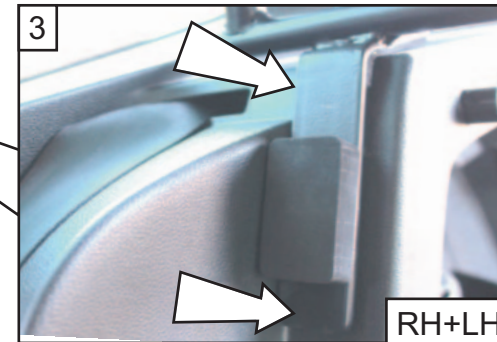

KIT

**SEAT ATECA
(2017 onwards)
G1513-1**

- DOG GUARD
FITTING INSTRUCTION
- HUNDESCHUTZGITTER
EINBAUANLEITUNG
- PROTECTION CONTRE LES CHIENS
INSTRUCTIONS DE MONTAGE
- HUNDEGITTER
MONTERINGSVEJLEDNING
- CONJUNTO PROTECTOR
PARA PERROS
INSTRUCCIONES DE MONTAJE
- KIT BARRIERA CANI
ISTRUZIONI DI MONTAGGIO
- HUNDEVERNIGITTER
MONTASJEVEILEDNING
- HONDENBESCHERMINGSREK
INBOUWINSTRUKTIES
- SATS HUNDSKYDD
MONTERINGSANVISNING
- KOIRAN TURVARISTIKKO
ASENNUSOHJEET