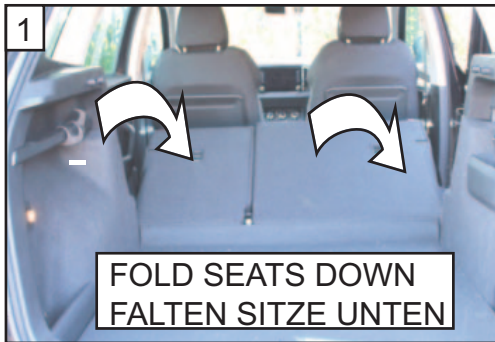

KIT

**SEAT ATECA
(2017 onwards)
G1513-1**

- DOG GUARD
FITTING INSTRUCTION
- HUNDESCHUTZGITTER
EINBAUANLEITUNG
- PROTECTION CONTRE LES CHIENS
INSTRUCTIONS DE MONTAGE
- HUNDEGITTER
MONTERINGSVEJLEDNING
- CONJUNTO PROTECTOR
PARA PERROS
INSTRUCCIONES DE MONTAJE
- KIT BARRIERA CANI
ISTRUZIONI DI MONTAGGIO
- HUNDEVERNIGITTER
MONTASJEVEILEDNING
- HONDENBESCHERMINGSREK
INBOUWINSTRUKTIES
- SATS HUNDSKYDD
MONTERINGSANVISNING
- KOIRAN TURVARISTIKKO
ASENNUSOHJEET