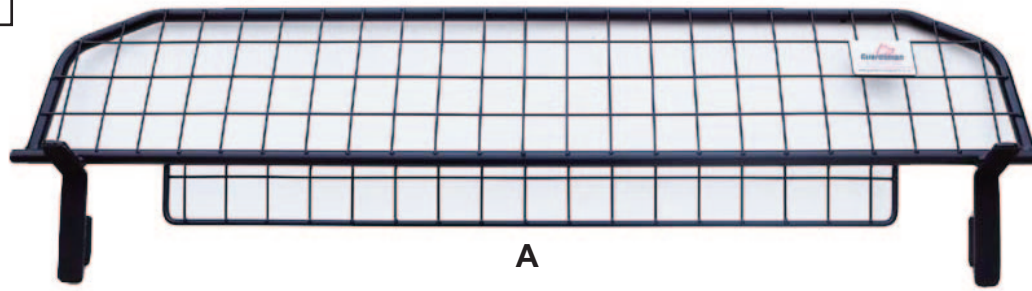

KIT

**SEAT ATECA
(2017 onwards)
G1513-1**

- DOG GUARD
FITTING INSTRUCTION
- HUNDESCHUTZGITTER
EINBAUANLEITUNG
- PROTECTION CONTRE LES CHIENS
INSTRUCTIONS DE MONTAGE
- HUNDEGITTER
MONTERINGSVEJLEDNING
- CONJUNTO PROTECTOR
PARA PERROS
INSTRUCCIONES DE MONTAJE
- KIT BARRIERA CANI
ISTRUZIONI DI MONTAGGIO
- HUNDEVERNIGITTER
MONTASJEVEILEDNING
- HONDENBESCHERMINGSREK
INBOUWINSTRUKTIES
- SATS HUNDSKYDD
MONTERINGSANVISNING
- KOIRAN TURVARISTIKKO
ASENNUSOHJEET