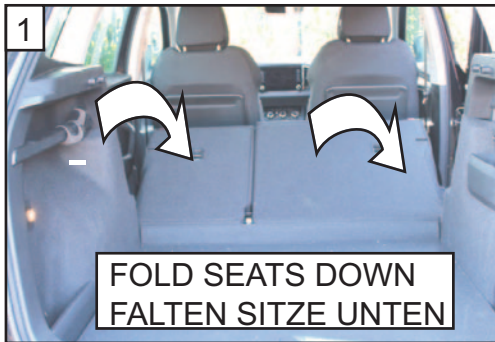

KIT

A

**SEAT ATECA  
(2018 onwards)  
G1513-1**

**FOLD SEATS DOWN  
FALTEN SITZE UNTEN**

RH+LH

**SEATS BACK UP  
SITZ ZURÜCK**

- DOG GUARD  
FITTING INSTRUCTION**
- HUNDESCHUTZGITTER  
EINBAUANLEITUNG**
- PROTECTION CONTRE LES CHIENS  
INSTRUCTIONS DE MONTAGE**
- HUNDEGITTER  
MONTERINGSVEJLEDNING**
- CONJUNTO PROTECTOR  
PARA PERROS  
INSTRUCCIONES DE MONTAJE**
- KIT BARRIERA CANI  
ISTRUZIONI DI MONTAGGIO**
- HUNDEVERNIGITTER  
MONTASJEVEILEDNING**
- HONDENBESCHERMINGSREK  
INBOUWINSTRUKTIES**
- SATS HUNDSKYDD  
MONTERINGSANVISNING**
- KOIRAN TURVARISTIKKO  
ASENNUSOHJEET**