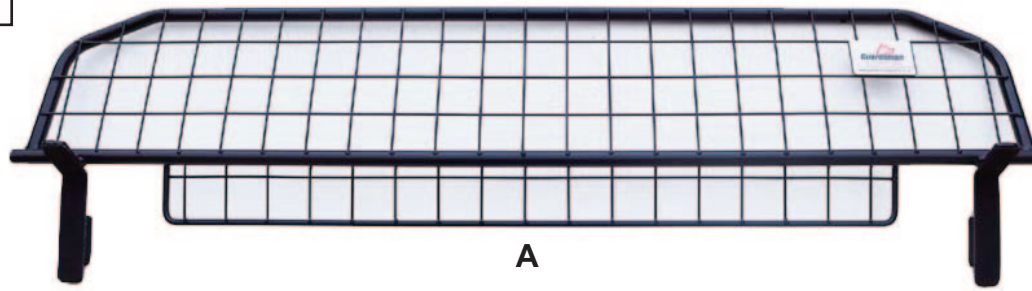

KIT

A

**SEAT ATECA  
(2018 onwards)  
G1513-1**

**FOLD SEATS DOWN  
FALTEN SITZE UNTEN**

RH+LH

**SEATS BACK UP  
SITZ ZURÜCK**

- DOG GUARD  
FITTING INSTRUCTION**
- HUNDESCHUTZGITTER  
EINBAUANLEITUNG**
- PROTECTION CONTRE LES CHIENS  
INSTRUCTIONS DE MONTAGE**
- HUNDEGITTER  
MONTERINGSVEJLEDNING**
- CONJUNTO PROTECTOR  
PARA PERROS  
INSTRUCCIONES DE MONTAJE**
- KIT BARRIERA CANI  
ISTRUZIONI DI MONTAGGIO**
- HUNDEVERNIGITTER  
MONTASJEVEILEDNING**
- HONDENBESCHERMINGSREK  
INBOUWINSTRUKTIES**
- SATS HUNDSKYDD  
MONTERINGSANVISNING**
- KOIRAN TURVARISTIKKO  
ASENNUSOHJEET**