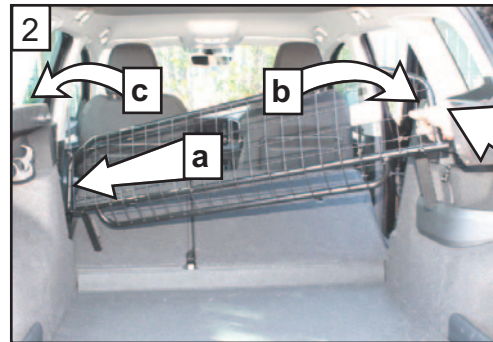

KIT

A

**SEAT ATECA  
(2018 onwards)  
G1513-1**

**FOLD SEATS DOWN  
FALTEN SITZE UNTEN**

RH+LH

**SEATS BACK UP  
SITZ ZURÜCK**

- DOG GUARD  
FITTING INSTRUCTION**
- HUNDESCHUTZGITTER  
EINBAUANLEITUNG**
- PROTECTION CONTRE LES CHIENS  
INSTRUCTIONS DE MONTAGE**
- HUNDEGITTER  
MONTERINGSVEJLEDNING**
- CONJUNTO PROTECTOR  
PARA PERROS  
INSTRUCCIONES DE MONTAJE**
- KIT BARRIERA CANI  
ISTRUZIONI DI MONTAGGIO**
- HUNDEVERNIGITTER  
MONTASJEVEILEDNING**
- HONDENBESCHERMINGSREK  
INBOUWINSTRUKTIES**
- SATS HUNDSKYDD  
MONTERINGSANVISNING**
- KOIRAN TURVARISTIKKO  
ASENNUSOHJEET**