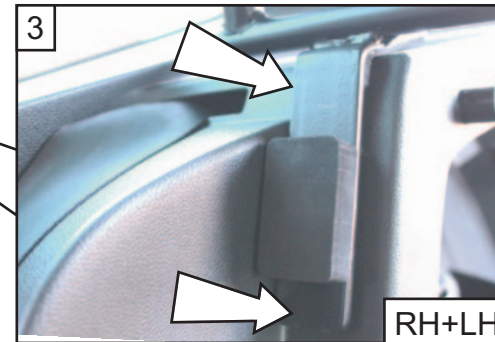

KIT

A

**SEAT ATECA  
(2018 onwards)  
G1513-1**

**FOLD SEATS DOWN  
FALTEN SITZE UNTEN**

RH+LH

**SEATS BACK UP  
SITZ ZURÜCK**

- DOG GUARD  
FITTING INSTRUCTION**
- HUNDESCHUTZGITTER  
EINBAUANLEITUNG**
- PROTECTION CONTRE LES CHIENS  
INSTRUCTIONS DE MONTAGE**
- HUNDEGITTER  
MONTERINGSVEJLEDNING**
- CONJUNTO PROTECTOR  
PARA PERROS  
INSTRUCCIONES DE MONTAJE**
- KIT BARRIERA CANI  
ISTRUZIONI DI MONTAGGIO**
- HUNDEVERNIGITTER  
MONTASJEVEILEDNING**
- HONDENBESCHERMINGSREK  
INBOUWINSTRUKTIES**
- SATS HUNDSKYDD  
MONTERINGSANVISNING**
- KOIRAN TURVARISTIKKO  
ASENNUSOHJEET**