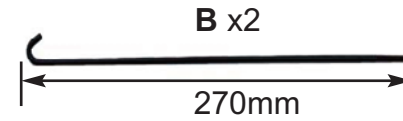

KIT

A

E x2

**VW T-Cross  
(2019~Onwards)  
G1556**

**DOG GUARD  
FITTING INSTRUCTION**

**HUNDESCHUTZGITTER  
EINBAUANLEITUNG**

**PROTECTION CONTRE LES CHIENS  
INSTRUCTIONS DE MONTAGE**

**HUNDEGITTER  
MONTERINGSVEJLEDNING**