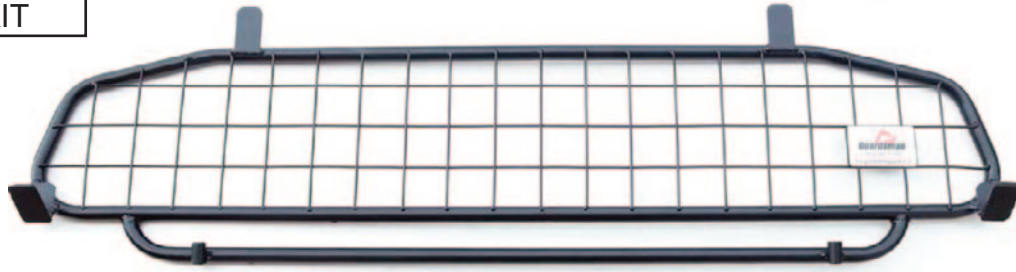

KIT

A

E x2

**VW T-Cross  
(2019~Onwards)  
G1556**

**DOG GUARD  
FITTING INSTRUCTION**

**HUNDESCHUTZGITTER  
EINBAUANLEITUNG**

**PROTECTION CONTRE LES CHIENS  
INSTRUCTIONS DE MONTAGE**

**HUNDEGITTER  
MONTERINGSVEJLEDNING**

**CONJUNTO PROTECTOR  
PARA PERROS  
INSTRUCCIONES DE MONTAJE**

**KIT BARRIERA CANI  
ISTRUZIONI DI MONTAGGIO**

**HUNDEVERNIGITTER  
MONTASJEVEILEDNING**

**HONDENBESCHERMINGSREK  
INBOUWINSTRUKTIES**

**SATS HUNDSKYDD  
MONTERINGSANVISNING**

**KOIRAN TURVARISTIKKO  
ASENNUSOHJEET**

Mesh to Back of Car  
Grill auf der Rückseite des Autos

RH&LH

RH&LH

B

5b

5c

C