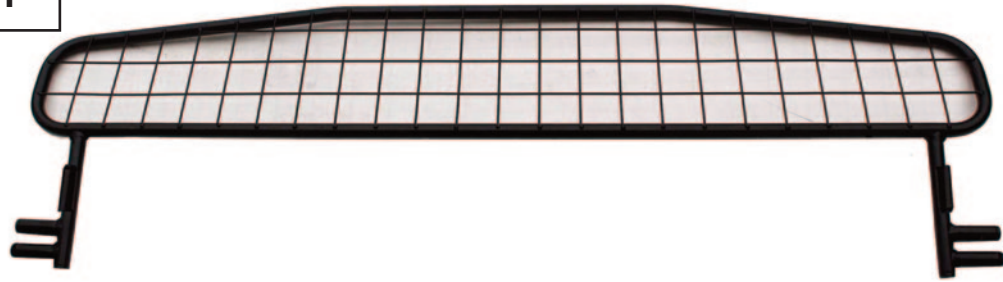

KIT

**Range Rover Evoque
5 door
L551 (2019~)
Part No.G1555**

**DOG GUARD
FITTING INSTRUCTION**

**HUNDESCHUTZGITTER
EINBAUANLEITUNG**

**PROTECTION CONTRE LES CHIENS
INSTRUCTIONS DE MONTAGE**

**HUNDEGITTER
MONTERINGSVEJLEDNING**