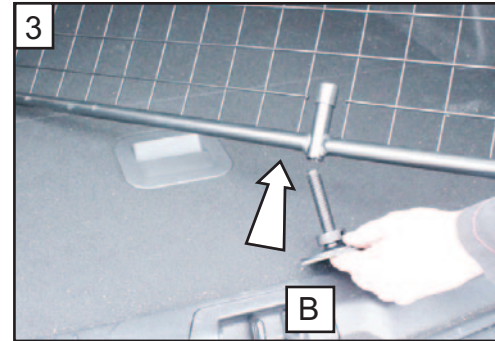

KIT

A

B

C x2

D x2

1

Loosen all fixings
Lösen Sie die Befestigungen
Desserrer les fixations

2

A

3

B

4

5

C

6

D

2x

7

8

Tighten all fixings
Ziehen Sie alle Befestigungen fest
Serrer toutes les fixations

**Ford Focus Estate
(2018 onwards)
G1547D**

Variable Boot Divider

**Kofferraum-Trenngitter
Grille de séparation du Coffre**

CAN ONLY BE USED IN
CONJUNCTION WITH
GUARDSMAN

**Ford Focus Estate
(2018 onwards)**

**Dog Guard
part number. G1547**

Nur mit Hundegitter Guardsman

Focus Wagon

(Teilenummer G1547)
kompatibel.

Seulement avec garde chien
Guardsman

Focus Wagon

(Numéro de pièce G1547)
compatible.

www.guardsmandogguards.co.uk

subject to alteration without notice
G1547D v1 - 7/19