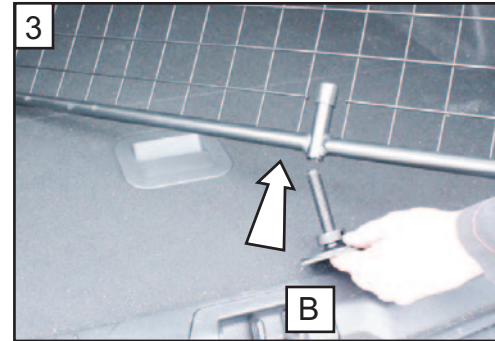

KIT

A

B

C x2

D x2

1

Loosen all fixings
Lösen Sie die Befestigungen
Desserrer les fixations

2

A

3

B

4

5

C

6

D

2x

7

8

Tighten all fixings
Ziehen Sie alle Befestigungen fest
Serrer toutes les fixations

**Ford Focus Estate
(2018 onwards)
G1547D**

Variable Boot Divider

**Kofferraum-Trenngitter
Grille de séparation du Coffre**

CAN ONLY BE USED IN
CONJUNCTION WITH
GUARDSMAN

**Ford Focus Estate
(2018 onwards)**

**Dog Guard
part number. G1547**

Nur mit Hundegitter Guardsman

Focus Wagon

(Teilenummer G1547)
kompatibel.

Seulement avec garde chien
Guardsman

Focus Wagon

(Numéro de pièce G1547)
compatible.

www.guardspandogguards.co.uk

subject to alteration without notice
G1547D v1 - 7/19