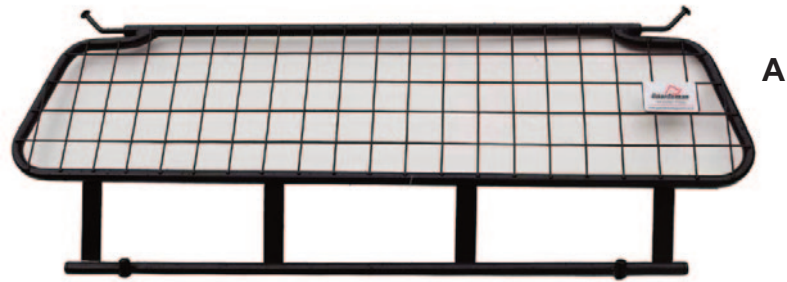

KIT

A

B x2
235mm

C x2

!LEAVE ALL FIXINGS LOOSE IF FITTING BOOT DIVIDER!

Volvo XC40
2018-
G1553

1
Mesh to Back of Car - Seats Down
Grill auf der Rückseite des Autos

- DOG GUARD
FITTING INSTRUCTION
- HUNDESCHUTZGITTER
EINBAUANLEITUNG
- PROTECTION CONTRE LES CHIENS
INSTRUCTIONS DE MONTAGE
- HUNDEGITTER
MONTERINGSVEJLEDNING
- CONJUNTO PROTECTOR
PARA PERROS
INSTRUCCIONES DE MONTAJE
- KIT BARRIERA CANI
ISTRUZIONI DI MONTAGGIO
- HUNDEVERNGITTER
MONTASJEVEILEDNING
- HONDENBESCHERMINGSREK
INBOUWINSTRUKTIES
- SATS HUNDSKYDD
MONTERINGSANVISNING
- KOIRAN TURVARISTIKKO
ASENNUSOHJEET