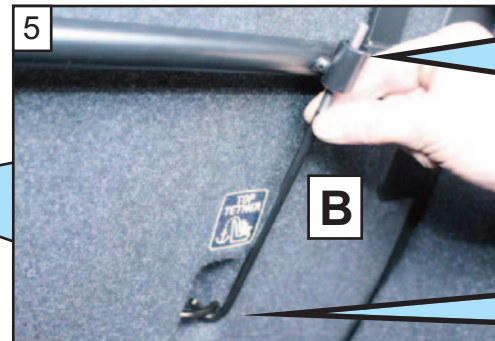

KIT

A

B x2
235mm

C x2

!LEAVE ALL FIXINGS LOOSE IF FITTING BOOT DIVIDER!

Volvo XC40
2018-
G1553

1
Mesh to Back of Car - Seats Down
Grill auf der Rückseite des Autos

- DOG GUARD
FITTING INSTRUCTION
- HUNDESCHUTZGITTER
EINBAUANLEITUNG
- PROTECTION CONTRE LES CHIENS
INSTRUCTIONS DE MONTAGE
- HUNDEGITTER
MONTERINGSVEJLEDNING
- CONJUNTO PROTECTOR
PARA PERROS
INSTRUCCIONES DE MONTAJE
- KIT BARRIERA CANI
ISTRUZIONI DI MONTAGGIO
- HUNDEVERNGITTER
MONTASJEVEILEDNING
- HONDENBESCHERMINGSREK
INBOUWINSTRUKTIES
- SATS HUNDSKYDD
MONTERINGSANVISNING
- KOIRAN TURVARISTIKKO
ASENNUSOHJEET