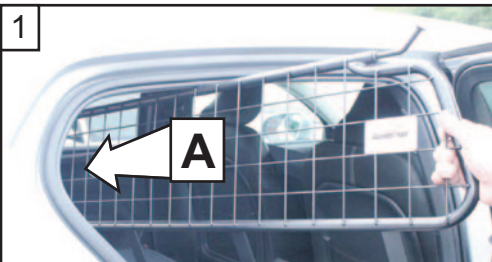

KIT

A

B x2
235mm

C x2

!LEAVE ALL FIXINGS LOOSE IF FITTING BOOT DIVIDER!

Volvo XC40
2018-
G1553

1
Mesh to Back of Car - Seats Down
Grill auf der Rückseite des Autos

- DOG GUARD
FITTING INSTRUCTION
- HUNDESCHUTZGITTER
EINBAUANLEITUNG
- PROTECTION CONTRE LES CHIENS
INSTRUCTIONS DE MONTAGE
- HUNDEGITTER
MONTERINGSVEJLEDNING
- CONJUNTO PROTECTOR
PARA PERROS
INSTRUCCIONES DE MONTAJE
- KIT BARRIERA CANI
ISTRUZIONI DI MONTAGGIO
- HUNDEVERNGITTER
MONTASJEVEILEDNING
- HONDENBESCHERMINGSREK
INBOUWINSTRUKTIES
- SATS HUNDSKYDD
MONTERINGSANVISNING
- KOIRAN TURVARISTIKKO
ASENNUSOHJEET