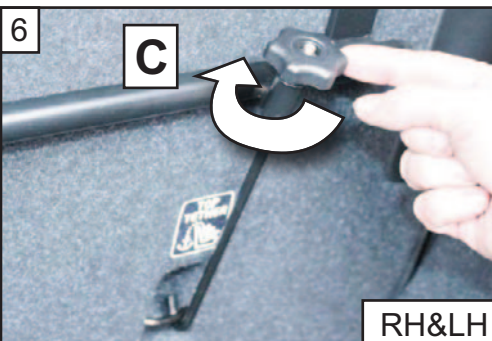

KIT

A

B x2
235mm

C x2

!LEAVE ALL FIXINGS LOOSE IF FITTING BOOT DIVIDER!

Volvo XC40
2018-
G1553

1
Mesh to Back of Car - Seats Down
Grill auf der Rückseite des Autos

- DOG GUARD
FITTING INSTRUCTION
- HUNDESCHUTZGITTER
EINBAUANLEITUNG
- PROTECTION CONTRE LES CHIENS
INSTRUCTIONS DE MONTAGE
- HUNDEGITTER
MONTERINGSVEJLEDNING
- CONJUNTO PROTECTOR
PARA PERROS
INSTRUCCIONES DE MONTAJE
- KIT BARRIERA CANI
ISTRUZIONI DI MONTAGGIO
- HUNDEVERNGITTER
MONTASJEVEILEDNING
- HONDENBESCHERMINGSREK
INBOUWINSTRUKTIES
- SATS HUNDSKYDD
MONTERINGSANVISNING
- KOIRAN TURVARISTIKKO
ASENNUSOHJEET