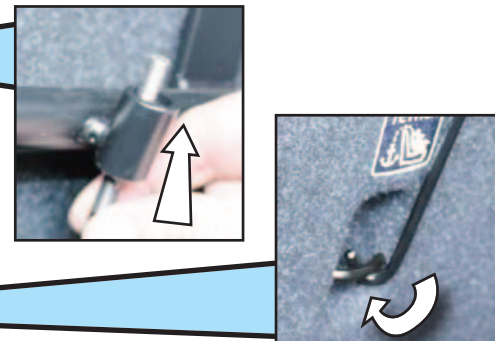

KIT

A

B x2
235mm

C x2

!LEAVE ALL FIXINGS LOOSE IF FITTING BOOT DIVIDER!

Volvo XC40
2018-
G1553

1
Mesh to Back of Car - Seats Down
Grill auf der Rückseite des Autos

- DOG GUARD
FITTING INSTRUCTION
- HUNDESCHUTZGITTER
EINBAUANLEITUNG
- PROTECTION CONTRE LES CHIENS
INSTRUCTIONS DE MONTAGE
- HUNDEGITTER
MONTERINGSVEJLEDNING
- CONJUNTO PROTECTOR
PARA PERROS
INSTRUCCIONES DE MONTAJE
- KIT BARRIERA CANI
ISTRUZIONI DI MONTAGGIO
- HUNDEVERNGITTER
MONTASJEVEILEDNING
- HONDENBESCHERMINGSREK
INBOUWINSTRUKTIES
- SATS HUNDSKYDD
MONTERINGSANVISNING
- KOIRAN TURVARISTIKKO
ASENNUSOHJEET