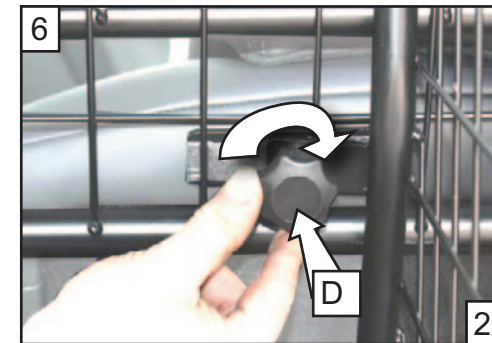

KIT

A

B

C x2

D x2

1
Loosen all fixings
Lösen Sie die Befestigungen
Desserrer les fixations

A

B

4

C

D

2x

7

8

Tighten all fixings
Ziehen Sie alle Befestigungen fest
Serrer toutes les fixations

**Ford Focus Estate
(2018 onwards)
G1547D**

Variable Boot Divider

**Kofferraum-Trenngitter
Grille de séparation du Coffre**

CAN ONLY BE USED IN
CONJUNCTION WITH
GUARDSMAN

**Ford Focus Estate
(2018 onwards)**

**Dog Guard
part number. G1547**

Nur mit Hundegitter Guardsman

Focus Wagon

(Teilenummer G1547)
kompatibel.

Seulement avec garde chien
Guardsman

Focus Wagon

(Numéro de pièce G1547)
compatible.

www.guardsmandogguards.co.uk

subject to alteration without notice
G1547D v1 - 7/19