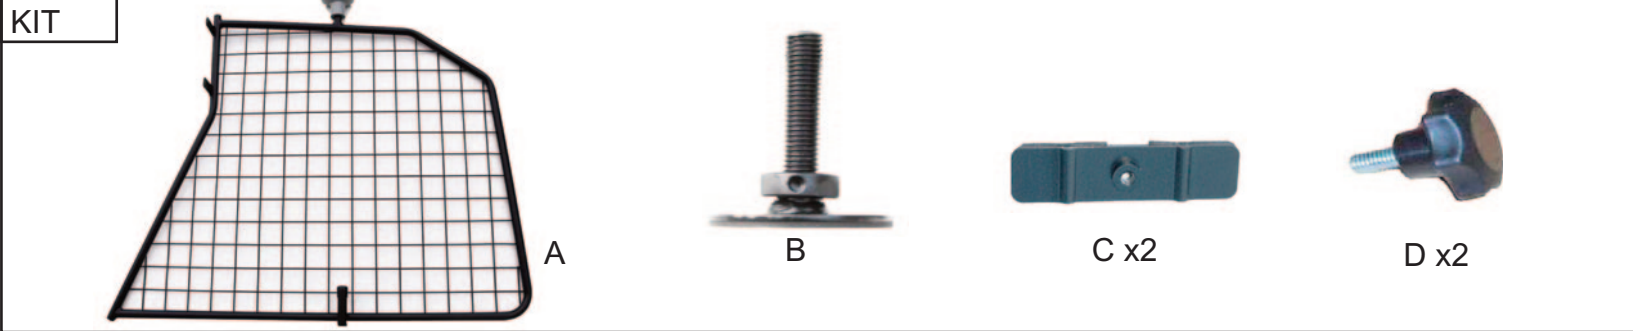

**BMW X3 G03
2018 onwards
G1544B**

CAN ONLY BE USED IN WITH
GUARDSMAN
G1544 BMW X3
(2018 Onwards)
Dog Guard

MUSS NUR IN MIT
VERWENDET WERDEN
G1544 BMW X3
(ab 2018)
HundeGitter

MAG ALLEEN WORDEN
GEBRUIKT MET EEN
G1544 BMW X3 (2018~)
Hondenbeschermingskrek

DOIT ÊTRE UTILISÉ
UNIQUEMENT AVEC UN
G1544 BMW X3 (2018 ~)
Grille de Chien

www.guardsmandogguards.co.uk

subject to alteration without notice

G1544D is1 - 6/19