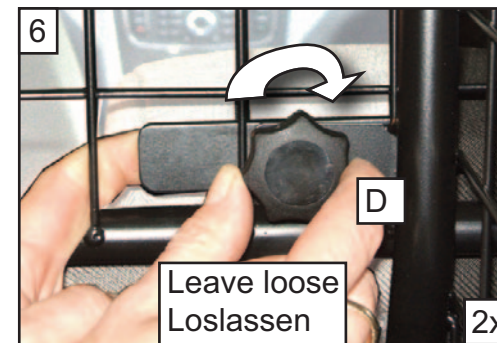

BMW X3 G03
2019 onwards
G1544

DOG GUARD
FITTING INSTRUCTION

HUNDESCHUTZGITTER
EINBAUANLEITUNG

PROTECTION CONTRE LES CHIENS
INSTRUCTIONS DE MONTAGE

HUNDEGITTER
MONTERINGSVEJLEDNING

CONJUNTO PROTECTOR PARA PERROS
INSTRUCCIONES DE MONTAJE

KIT BARRIERA CANI
ISTRUZIONI DI MONTAGGIO

HUNDEVERNGITTER
MONTASJEVEILEDNING

HONDENBESCHERMINGSREK
INBOUWINSTRUKTIES

SATS HUNDSKYDD
MONTERINGSANVISNING

KOIRAN TURVARISTIKKO
ASENNUSOHJEET

www.guardsmandogguards.co.uk

subject to alteration without notice

**BMW X3 G03
2018 onwards
G1544B**

CAN ONLY BE USED IN WITH
GUARDSMAN
G1544 BMW X3
(2018 Onwards)
Dog Guard

MUSS NUR IN MIT
VERWENDET WERDEN
G1544 BMW X3
(ab 2018)
HundeGitter