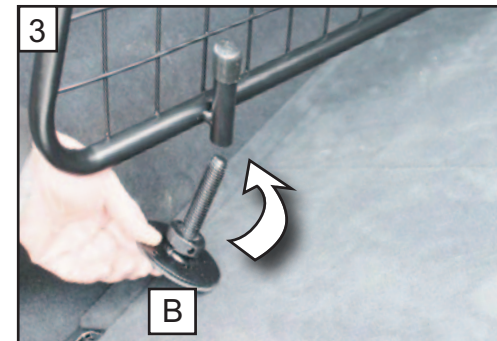

BMW X3 G03
2019 onwards
G1544

DOG GUARD
FITTING INSTRUCTION

HUNDESCHUTZGITTER
EINBAUANLEITUNG

PROTECTION CONTRE LES CHIENS
INSTRUCTIONS DE MONTAGE

HUNDEGITTER
MONTERINGSVEJLEDNING

CONJUNTO PROTECTOR PARA PERROS
INSTRUCCIONES DE MONTAJE

KIT BARRIERA CANI
ISTRUZIONI DI MONTAGGIO

HUNDEVERNGITTER
MONTASJEVEILEDNING

HONDENBESCHERMINGSREK
INBOUWINSTRUKTIES

SATS HUNDSKYDD
MONTERINGSANVISNING

KOIRAN TURVARISTIKKO
ASENNUSOHJEET

www.guardsmandogguards.co.uk

subject to alteration without notice

**BMW X3 G03
2018 onwards
G1544B**

CAN ONLY BE USED IN WITH
GUARDSMAN
G1544 BMW X3
(2018 Onwards)
Dog Guard

MUSS NUR IN MIT
VERWENDET WERDEN
G1544 BMW X3
(ab 2018)
HundeGitter