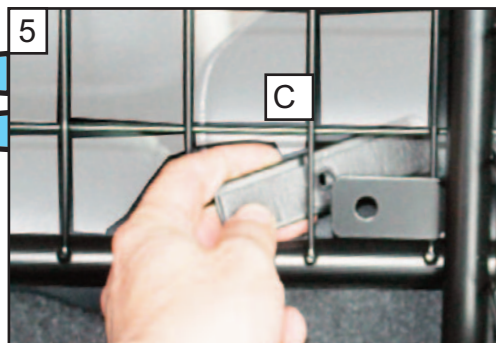

**BMW X3 G03
2018 onwards
G1544B**

CAN ONLY BE USED IN WITH
GUARDSMAN
G1544 BMW X3
(2018 Onwards)
Dog Guard

MUSS NUR IN MIT
VERWENDET WERDEN
G1544 BMW X3
(ab 2018)
HundeGitter

MAG ALLEEN WORDEN
GEBRUIKT MET EEN
G1544 BMW X3 (2018~)
Hondenbeschermingskrek

DOIT ÊTRE UTILISÉ
UNIQUEMENT AVEC UN
G1544 BMW X3 (2018 ~)
Grille de Chien

www.guardsmandogguards.co.uk

subject to alteration without notice

G1544D is1 - 6/19