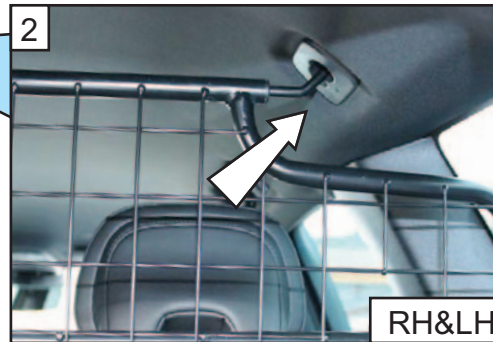

KIT

C x2

!LEAVE ALL FIXINGS LOOSE IF FITTING BOOT DIVIDER!

Volvo V60
2018-
G1543

Mesh to Back of Car
Grill auf der Rückseite des Autos

RH&LH

RH&LH

B

C

RH&LH

G1543 +G1543D

- DOG GUARD
FITTING INSTRUCTION
- HUNDESCHUTZGITTER
EINBAUANLEITUNG
- PROTECTION CONTRE LES CHIENS
INSTRUCTIONS DE MONTAGE
- HUNDEGITTER
MONTERINGSVEJLEDNING
- CONJUNTO PROTECTOR
PARA PERROS
INSTRUCCIONES DE MONTAJE
- KIT BARRIERA CANI
ISTRUZIONI DI MONTAGGIO
- HUNDEVERNGITTER
MONTASJEVEILEDNING
- HONDENBESCHERMINGSREK
INBOUWINSTRUKTIES
- SATS HUNDSKYDD
MONTERINGSANVISNING
- KOIRAN TURVARISTIKKO
ASENNUSOHJEET