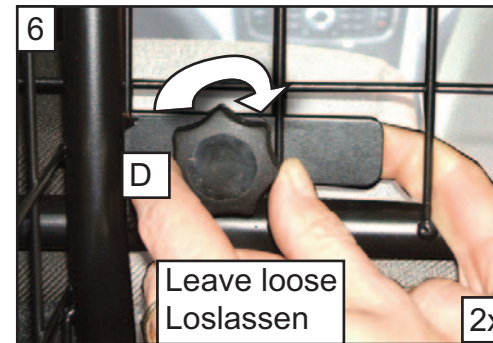

MUSS NUR IN MIT
VERWENDET WERDEN
G1543 Volvo V60
(ab 2018)
HundeGitter

MAG ALLEEN WORDEN
GEBRUIKT MET EEN
G1543 Volvo V60 (2018~)
Hondenbeschermingskrek

DOIT ÊTRE UTILISÉ
UNIQUEMENT AVEC UN
G1543 Volvo V60 (2018 ~)
Grille de Chien

Loosen all Screws
Löse alle Schrauben
Maakt u alle bevestigingen
Desserrer toutes les vis

A

B

C

D

Leave loose
Loslassen

2x

2x