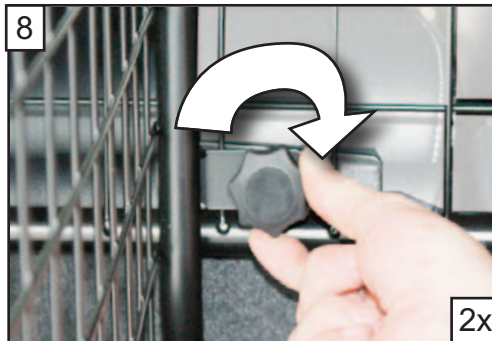

KIT

A

B

C x2

D x2

**Volvo V60
2018-
G1543D**

CAN ONLY BE USED IN WITH
GUARDSMAN
G1543 Volvo V60
(2018 Onwards)
Dog Guard

MUSS NUR IN MIT
VERWENDET WERDEN
G1543 Volvo V60
(ab 2018)
HundeGitter

MAG ALLEEN WORDEN
GEBRUIKT MET EEN
G1543 Volvo V60 (2018~)
Hondenbeschermingskrek

DOIT ÊTRE UTILISÉ
UNIQUEMENT AVEC UN
G1543 Volvo V60 (2018 ~)
Grille de Chien

Loosen all Screws
Löse alle Schrauben
Maakt u alle bevestigingen
Desserrer toutes les vis

A

B

C

D

Leave loose
Loslassen

2x

2x

Tighten all Screws
Alle Schrauben festziehen
Draai alle schroeven
Serrer toutes les vis

www.guardsmantogguards.co.uk

subject to alteration without notice

G1545D is1 - 6/19