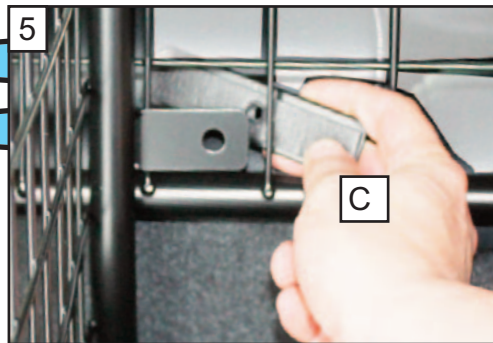

KIT

A

B

C x2

D x2

**Volvo V60
2018-
G1543D**

CAN ONLY BE USED IN WITH
GUARDSMAN
G1543 Volvo V60
(2018 Onwards)
Dog Guard

MUSS NUR IN MIT
VERWENDET WERDEN
G1543 Volvo V60
(ab 2018)
HundeGitter

MAG ALLEEN WORDEN
GEBRUIKT MET EEN
G1543 Volvo V60 (2018~)
Hondenbeschermingskrek

DOIT ÊTRE UTILISÉ
UNIQUEMENT AVEC UN
G1543 Volvo V60 (2018 ~)
Grille de Chien

Loosen all Screws
Löse alle Schrauben
Maakt u alle bevestigingen
Desserrer toutes les vis

A

B

C

D

Leave loose
Loslassen

2x

2x

Tighten all Screws
Alle Schrauben festziehen
Draai alle schroeven
Serrer toutes les vis

www.guardsmantogguards.co.uk

subject to alteration without notice

G1545D is1 - 6/19