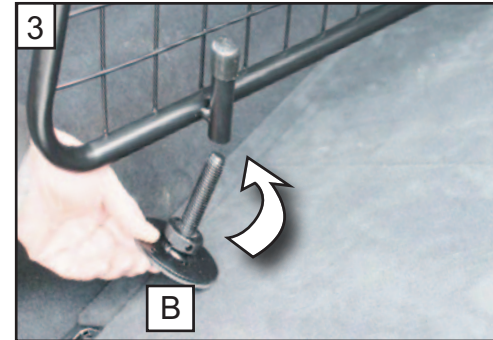

KIT

A

B

C x2

D x2

**Volvo V60
2018-
G1543D**

CAN ONLY BE USED IN WITH
GUARDSMAN
G1543 Volvo V60
(2018 Onwards)
Dog Guard

MUSS NUR IN MIT
VERWENDET WERDEN
G1543 Volvo V60
(ab 2018)
HundeGitter

MAG ALLEEN WORDEN
GEBRUIKT MET EEN
G1543 Volvo V60 (2018~)
Hondenbeschermingskrek

DOIT ÊTRE UTILISÉ
UNIQUEMENT AVEC UN
G1543 Volvo V60 (2018 ~)
Grille de Chien

Loosen all Screws
Löse alle Schrauben
Maakt u alle bevestigingen
Desserrer toutes les vis

A

B

C

D

Leave loose
Loslassen

2x

2x

Tighten all Screws
Alle Schrauben festziehen
Draai alle schroeven
Serrer toutes les vis

www.guardsmantogguards.co.uk

subject to alteration without notice

G1545D is1 - 6/19