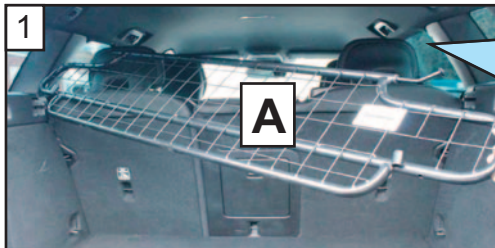

KIT

C x2

!LEAVE ALL FIXINGS LOOSE IF FITTING BOOT DIVIDER!

Volvo V60
2018-
G1543

Mesh to Back of Car
Grill auf der Rückseite des Autos

RH&LH

RH&LH

B