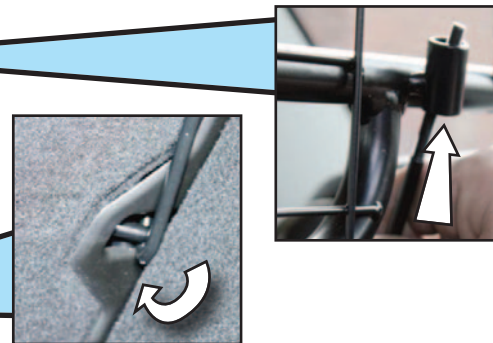

KIT

C x2

!LEAVE ALL FIXINGS LOOSE IF FITTING BOOT DIVIDER!

Volvo V60
2018-
G1543

Mesh to Back of Car
Grill auf der Rückseite des Autos

RH&LH

RH&LH

B

C

RH&LH

G1543 +G1543D

- DOG GUARD
FITTING INSTRUCTION
- HUNDESCHUTZGITTER
EINBAUANLEITUNG
- PROTECTION CONTRE LES CHIENS
INSTRUCTIONS DE MONTAGE
- HUNDEGITTER
MONTERINGSVEJLEDNING
- CONJUNTO PROTECTOR
PARA PERROS
INSTRUCCIONES DE MONTAJE
- KIT BARRIERA CANI
ISTRUZIONI DI MONTAGGIO
- HUNDEVERNGITTER
MONTASJEVEILEDNING
- HONDENBESCHERMINGSREK
INBOUWINSTRUKTIES
- SATS HUNDSKYDD
MONTERINGSANVISNING
- KOIRAN TURVARISTIKKO
ASENNUSOHJEET