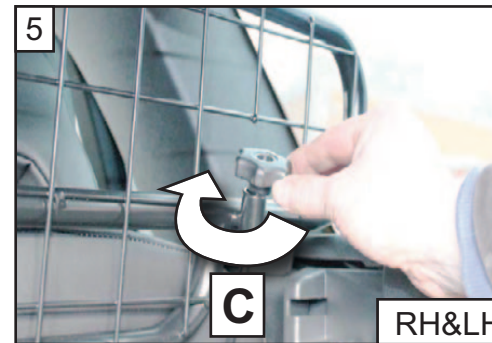

KIT

C x2

!LEAVE ALL FIXINGS LOOSE IF FITTING BOOT DIVIDER!

Volvo V60
2018-
G1543

Mesh to Back of Car
Grill auf der Rückseite des Autos

RH&LH

RH&LH

B

C

RH&LH

G1543 +G1543D

- DOG GUARD
FITTING INSTRUCTION
- HUNDESCHUTZGITTER
EINBAUANLEITUNG
- PROTECTION CONTRE LES CHIENS
INSTRUCTIONS DE MONTAGE
- HUNDEGITTER
MONTERINGSVEJLEDNING
- CONJUNTO PROTECTOR
PARA PERROS
INSTRUCCIONES DE MONTAJE
- KIT BARRIERA CANI
ISTRUZIONI DI MONTAGGIO
- HUNDEVERNGITTER
MONTASJEVEILEDNING
- HONDENBESCHERMINGSREK
INBOUWINSTRUKTIES
- SATS HUNDSKYDD
MONTERINGSANVISNING
- KOIRAN TURVARISTIKKO
ASENNUSOHJEET