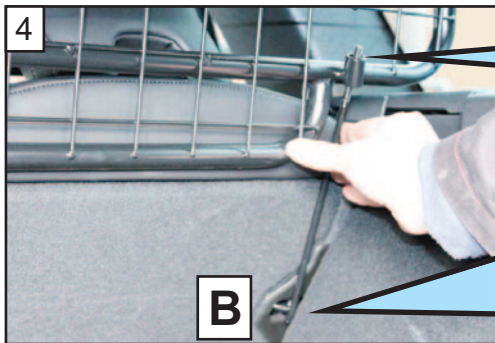

KIT

C x2

!LEAVE ALL FIXINGS LOOSE IF FITTING BOOT DIVIDER!

Volvo V60
2018-
G1543

Mesh to Back of Car
Grill auf der Rückseite des Autos

RH&LH

RH&LH

B

C

RH&LH

G1543 +G1543D

- DOG GUARD
FITTING INSTRUCTION
- HUNDESCHUTZGITTER
EINBAUANLEITUNG
- PROTECTION CONTRE LES CHIENS
INSTRUCTIONS DE MONTAGE
- HUNDEGITTER
MONTERINGSVEJLEDNING
- CONJUNTO PROTECTOR
PARA PERROS
INSTRUCCIONES DE MONTAJE
- KIT BARRIERA CANI
ISTRUZIONI DI MONTAGGIO
- HUNDEVERNGITTER
MONTASJEVEILEDNING
- HONDENBESCHERMINGSREK
INBOUWINSTRUKTIES
- SATS HUNDSKYDD
MONTERINGSANVISNING
- KOIRAN TURVARISTIKKO
ASENNUSOHJEET