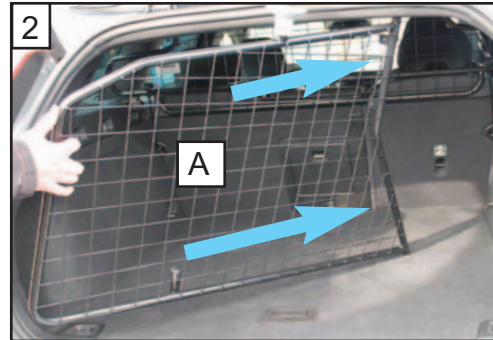

KIT

A

B

C x2

D x2

**Volvo V60
2018-
G1543D**

CAN ONLY BE USED IN WITH
GUARDSMAN
G1543 Volvo V60
(2018 Onwards)
Dog Guard

MUSS NUR IN MIT
VERWENDET WERDEN
G1543 Volvo V60
(ab 2018)
HundeGitter

MAG ALLEEN WORDEN
GEBRUIKT MET EEN
G1543 Volvo V60 (2018~)
Hondenbeschermingskrek

DOIT ÊTRE UTILISÉ
UNIQUEMENT AVEC UN
G1543 Volvo V60 (2018 ~)
Grille de Chien

Loosen all Screws
Löse alle Schrauben
Maakt u alle bevestigingen
Desserrer toutes les vis

A

B

C

D

Leave loose
Loslassen

2x

2x

Tighten all Screws
Alle Schrauben festziehen
Draai alle schroeven
Serrer toutes les vis

www.guardsmantogguards.co.uk

subject to alteration without notice

G1545D is1 - 6/19