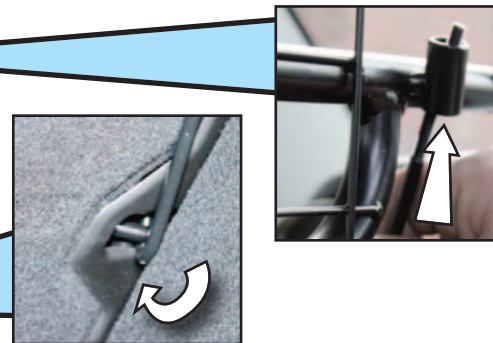

KIT

C x2

!LEAVE ALL FIXINGS LOOSE IF FITTING BOOT DIVIDER!

Volvo V60
2018-
G1543

Mesh to Back of Car
Grill auf der Rückseite des Autos

- DOG GUARD
FITTING INSTRUCTION
- HUNDESCHUTZGITTER
EINBAUANLEITUNG
- PROTECTION CONTRE LES CHIENS
INSTRUCTIONS DE MONTAGE
- HUNDEGITTER
MONTERINGSVEJLEDNING
- CONJUNTO PROTECTOR
PARA PERROS
INSTRUCCIONES DE MONTAJE
- KIT BARRIERA CANI
ISTRUZIONI DI MONTAGGIO
- HUNDEVERNGITTER
MONTASJEVEILEDNING
- HONDENBESCHERMINGSREK
INBOUWINSTRUKTIES
- SATS HUNDSKYDD
MONTERINGSANVISNING
- KOIRAN TURVARISTIKKO
ASENNUSOHJEET