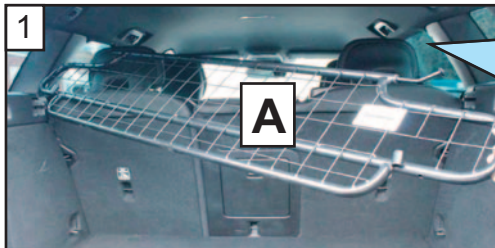

KIT

C x2

!LEAVE ALL FIXINGS LOOSE IF FITTING BOOT DIVIDER!

Volvo V60
2018-
G1543

Mesh to Back of Car
Grill auf der Rückseite des Autos

- DOG GUARD
FITTING INSTRUCTION
- HUNDESCHUTZGITTER
EINBAUANLEITUNG
- PROTECTION CONTRE LES CHIENS
INSTRUCTIONS DE MONTAGE
- HUNDEGITTER
MONTERINGSVEJLEDNING
- CONJUNTO PROTECTOR
PARA PERROS
INSTRUCCIONES DE MONTAJE
- KIT BARRIERA CANI
ISTRUZIONI DI MONTAGGIO
- HUNDEVERNGITTER
MONTASJEVEILEDNING
- HONDENBESCHERMINGSREK
INBOUWINSTRUKTIES
- SATS HUNDSKYDD
MONTERINGSANVISNING
- KOIRAN TURVARISTIKKO
ASENNUSOHJEET