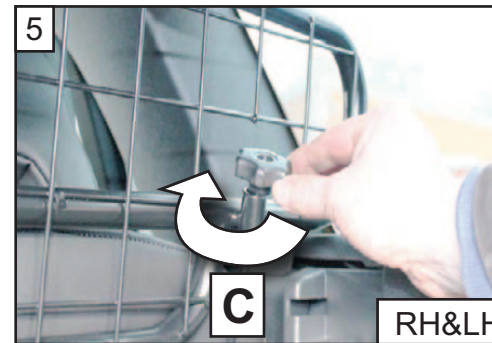

KIT

C x2

!LEAVE ALL FIXINGS LOOSE IF FITTING BOOT DIVIDER!

Volvo V60
2018-
G1543

Mesh to Back of Car
Grill auf der Rückseite des Autos

- DOG GUARD
FITTING INSTRUCTION
- HUNDESCHUTZGITTER
EINBAUANLEITUNG
- PROTECTION CONTRE LES CHIENS
INSTRUCTIONS DE MONTAGE
- HUNDEGITTER
MONTERINGSVEJLEDNING
- CONJUNTO PROTECTOR
PARA PERROS
INSTRUCCIONES DE MONTAJE
- KIT BARRIERA CANI
ISTRUZIONI DI MONTAGGIO
- HUNDEVERNGITTER
MONTASJEVEILEDNING
- HONDENBESCHERMINGSREK
INBOUWINSTRUKTIES
- SATS HUNDSKYDD
MONTERINGSANVISNING
- KOIRAN TURVARISTIKKO
ASENNUSOHJEET