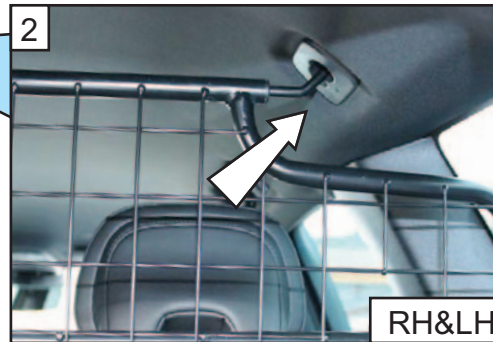

KIT

C x2

!LEAVE ALL FIXINGS LOOSE IF FITTING BOOT DIVIDER!

Volvo V60
2018-
G1543

Mesh to Back of Car
Grill auf der Rückseite des Autos

- DOG GUARD
FITTING INSTRUCTION
- HUNDESCHUTZGITTER
EINBAUANLEITUNG
- PROTECTION CONTRE LES CHIENS
INSTRUCTIONS DE MONTAGE
- HUNDEGITTER
MONTERINGSVEJLEDNING
- CONJUNTO PROTECTOR
PARA PERROS
INSTRUCCIONES DE MONTAJE
- KIT BARRIERA CANI
ISTRUZIONI DI MONTAGGIO
- HUNDEVERNGITTER
MONTASJEVEILEDNING
- HONDENBESCHERMINGSREK
INBOUWINSTRUKTIES
- SATS HUNDSKYDD
MONTERINGSANVISNING
- KOIRAN TURVARISTIKKO
ASENNUSOHJEET