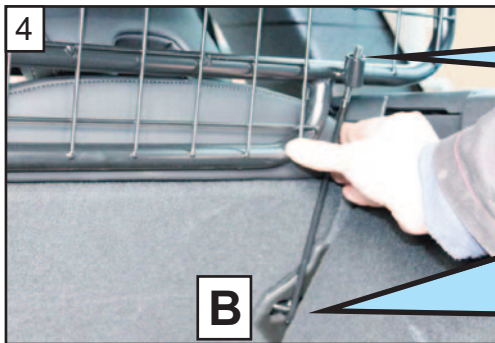

KIT

C x2

!LEAVE ALL FIXINGS LOOSE IF FITTING BOOT DIVIDER!

Volvo V60
2018-
G1543

Mesh to Back of Car
Grill auf der Rückseite des Autos

- DOG GUARD
FITTING INSTRUCTION
- HUNDESCHUTZGITTER
EINBAUANLEITUNG
- PROTECTION CONTRE LES CHIENS
INSTRUCTIONS DE MONTAGE
- HUNDEGITTER
MONTERINGSVEJLEDNING
- CONJUNTO PROTECTOR
PARA PERROS
INSTRUCCIONES DE MONTAJE
- KIT BARRIERA CANI
ISTRUZIONI DI MONTAGGIO
- HUNDEVERNGITTER
MONTASJEVEILEDNING
- HONDENBESCHERMINGSREK
INBOUWINSTRUKTIES
- SATS HUNDSKYDD
MONTERINGSANVISNING
- KOIRAN TURVARISTIKKO
ASENNUSOHJEET